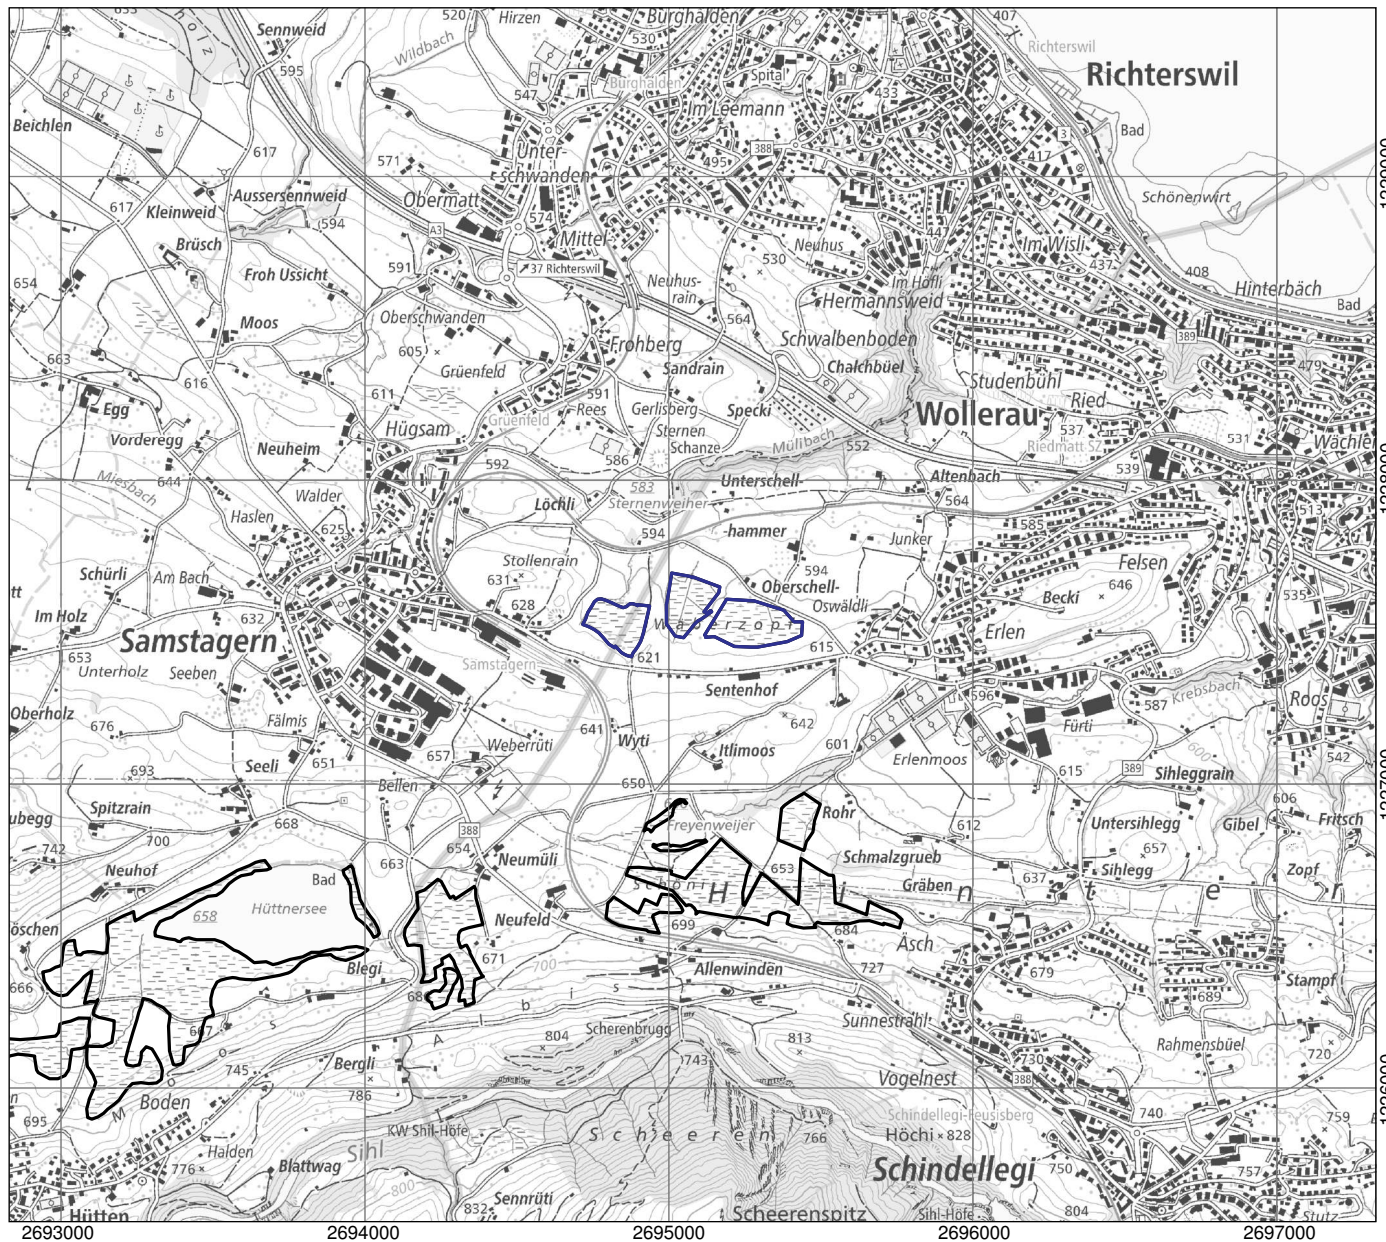

Kanton(e) Canton(s) Cantone(i) Chantun(s)	SZ, ZH	Objekt Objet Oggetto Object	2334
Gemeinde(n) Commune(s) Comune(i) Vischnanca(s)	Richterswil, Wollerau		
Lokalität Localité Località Localidad	Weberzopf		
Koordinaten Coordonnées Coordinate Coordinatas	2'695'080 / 1'227'560		
Höhe ü. M. Altitude Altitudine Autezza sur mar	605 m		
Fläche Surface Superficie Surfatscha	8.45 ha (6.93 SZ, 1.52 ZH)		
Vegetation Végétation Vegetazione Vegetaziun	Grosseggenried Kalk-Kleinseggenried Saures Kleinseggenried Pfeifengraswiese	Hochstaudenried, Nasswiese Übergangsmoor	
Übriges Divers Altro Divers	Extensivkulturland Hecken, Gehölze Gewässer, Quellfluren		
Umgebung Environs Dintorni Conturns	Intensivkulturland Gewässer, Quellfluren Anlagen, Verkehrswege		

Lokalität
 Localité
 Località
 Localidad

Weberzopf

Objekt
 Objet
 Oggetto
 Object

2334

1:25'000

- Objekt / Objet / Oggetto / Object
- Weitere Objekte / Autres objets / Altri Oggetti / Auters objects

Ausschnitt aus der LK 1:25'000
 Fragment de la CN 1:25'000
 Frammento della CN 1:25'000
 Part da la CTN 1:25'000