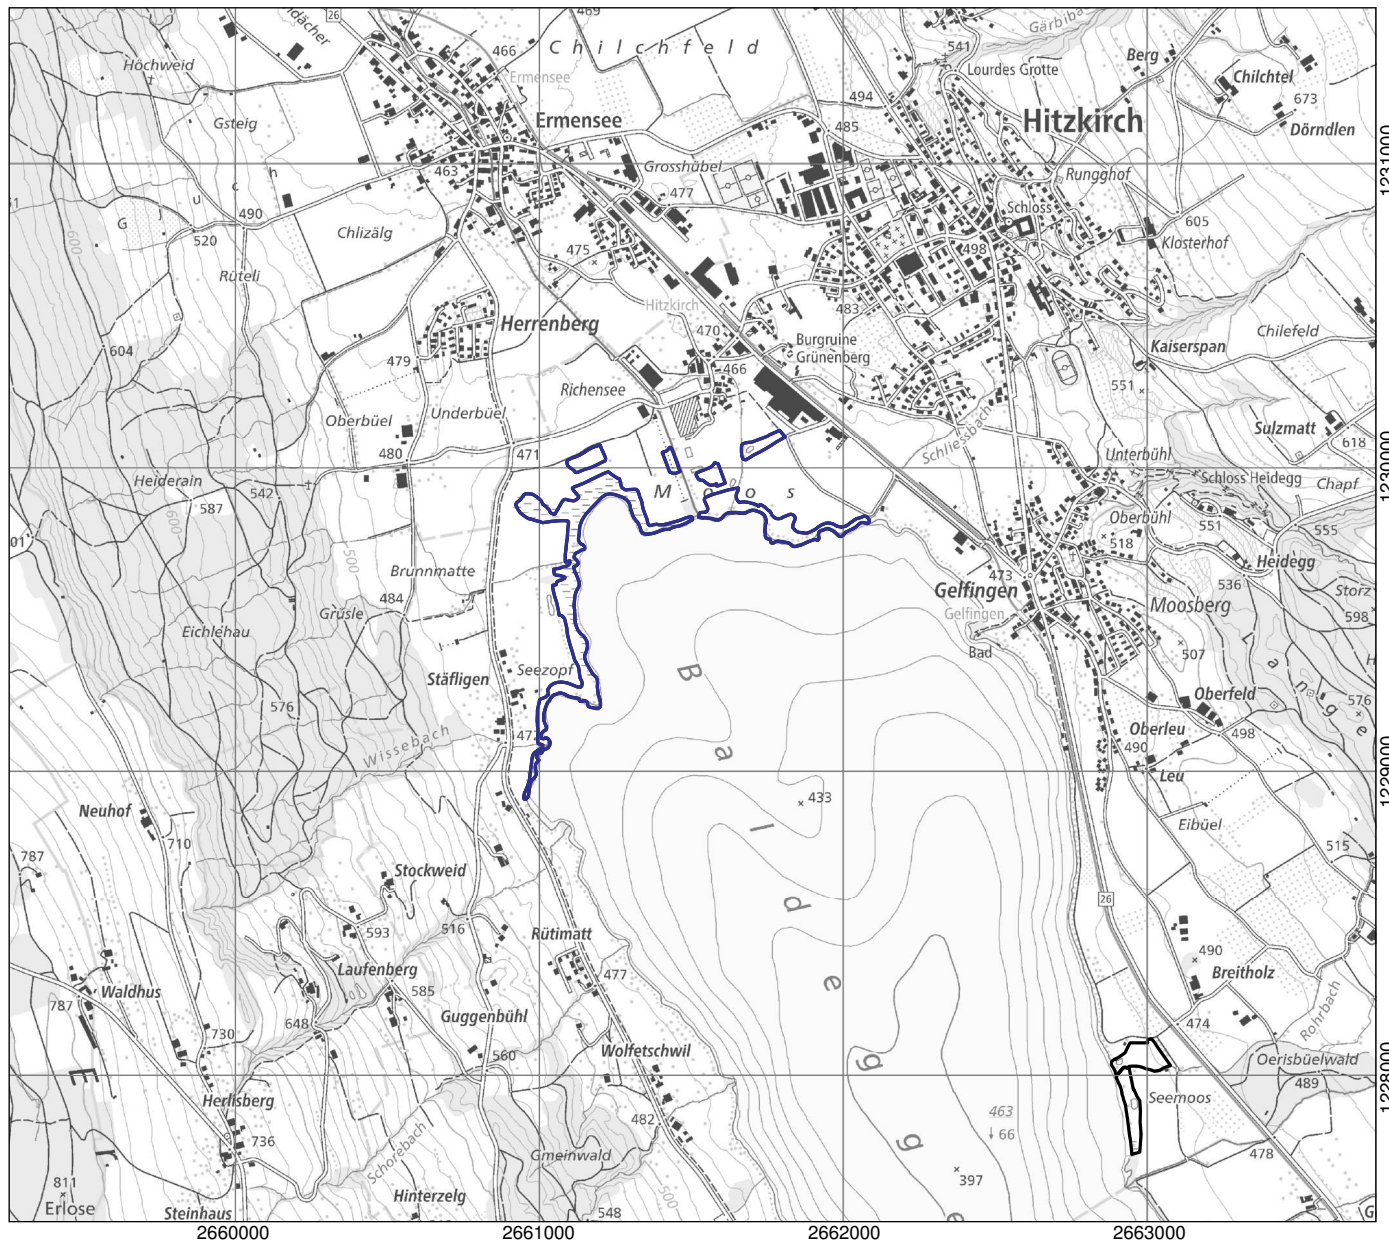

Bundesinventar der Flachmoore von nationaler Bedeutung
Inventaire fédéral des bas-marais d'importance nationale
Inventario federale delle paludi d'importanza nazionale
Inventari federal da las palids bassas d'impurtanza naziunala

Kanton(e) Canton(s) Cantone(i) Chantun(s)	LU	Objekt Objet Oggetto Object	2387
Gemeinde(n) Commune(s) Comune(i) Vischnanca(s)	Hitzkirch		
Lokalität Localité Località Localidad	Seezopf/Seematt		
Koordinaten Coordonnées Coordinate Coordinatas	2'661'500 / 1'229'520		
Höhe ü. M. Altitude Altitudine Autezza sur mar	465 m		
Fläche Surface Superficie Surfatscha	11.88 ha		
Vegetation Végétation Vegetazione Vegetaziun	(Schilf-)röhricht Grosseggenried Kalk-Kleinseggenried Pfeifengraswiese	Hochstaudenried, Nasswiese	
Übriges Divers Altro Divers	Extensivkulturland Hecken, Gehölze Gewässer, Quellfluren		
Umgebung Environs Dintorni Conturns	Extensivkulturland, Heide Intensivkulturland Gehölze, Wald Auen, Bruchwald	Gewässer, Quellfluren Anlagen, Verkehrswege	

Lokalität
 Localité
 Località
 Localidad

Seezopf/Seematt

Objekt
 Objet
 Oggetto
 Object

2387

1:25'000

- Objekt / Objet / Oggetto / Object
- Weitere Objekte / Autres objets / Altri Oggetti / Auters objects

Ausschnitt aus der LK 1:25'000
 Fragment de la CN 1:25'000
 Frammento della CN 1:25'000
 Part da la CTN 1:25'000