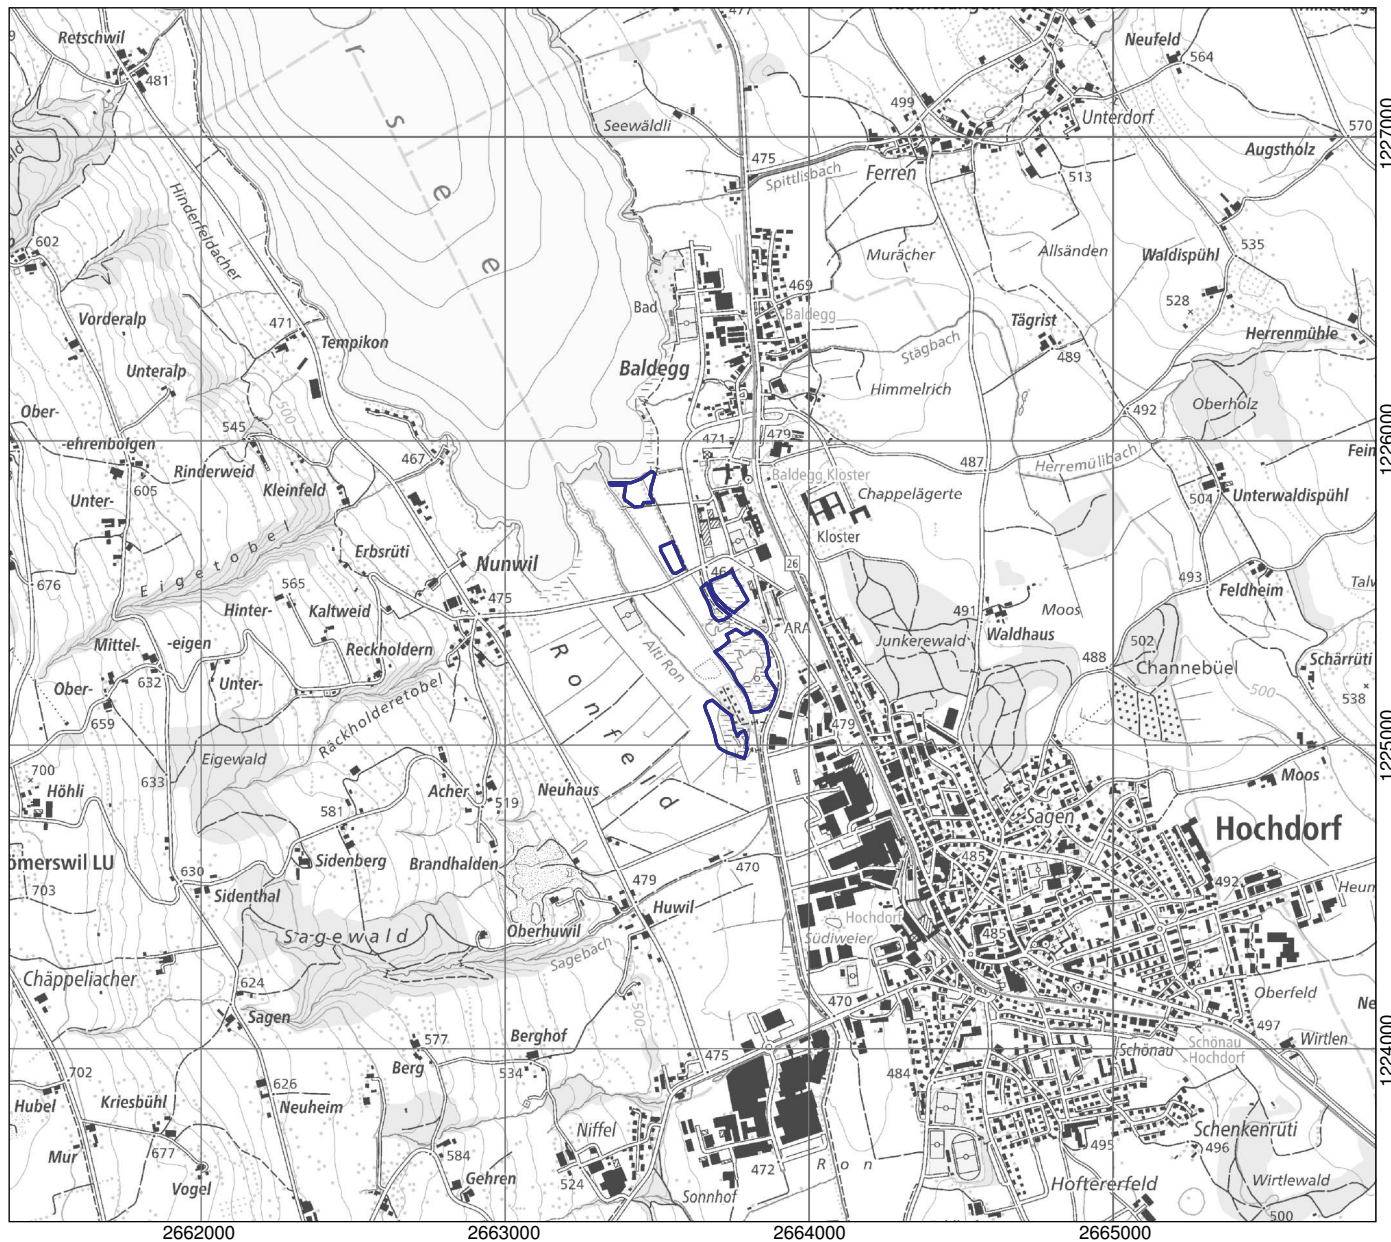

Bundesinventar der Flachmoore von nationaler Bedeutung
Inventaire fédéral des bas-marais d'importance nationale
Inventario federale delle paludi d'importanza nazionale
Inventari federal da las palids bassas d'impurtanza naziunala

Kanton(e) Canton(s) Cantone(i) Chantun(s)	LU	Objekt Objet Oggetto Object	2393
Gemeinde(n) Commune(s) Comune(i) Vischnanca(s)	Hochdorf, Römerswil		
Lokalität Localité Località Localidad	Ronfeld		
Koordinaten Coordonnées Coordinate Coordinatas	2'663'620 / 1'225'430		
Höhe ü. M. Altitude Altitudine Autezza sur mar	465 m		
Fläche Surface Superficie Surfatscha	6.93 ha		
Vegetation Végétation Vegetazione Vegetaziun	(Schilf-)röhricht Grosseggenried Hochstaudenried, Nasswiese		
Übriges Divers Altro Divers	Extensivkulturland Hecken, Gehölze Gewässer, Quellfluren Anlagen, Verkehrswege		
Umgebung Environs Dintorni Conturns	Intensivkulturland Gehölze, Wald Gewässer, Quellfluren Anlagen, Verkehrswege		

Lokalität
 Localité
 Località
 Localidad

Ronfeld

Objekt
 Objet
 Oggetto
 Object

2393

1:25'000

- Objekt / Objet / Oggetto / Object
- Weitere Objekte / Autres objets / Altri Oggetti / Auters objects

Ausschnitt aus der LK 1:25'000
 Fragment de la CN 1:25'000
 Frammento della CN 1:25'000
 Part da la CTN 1:25'000