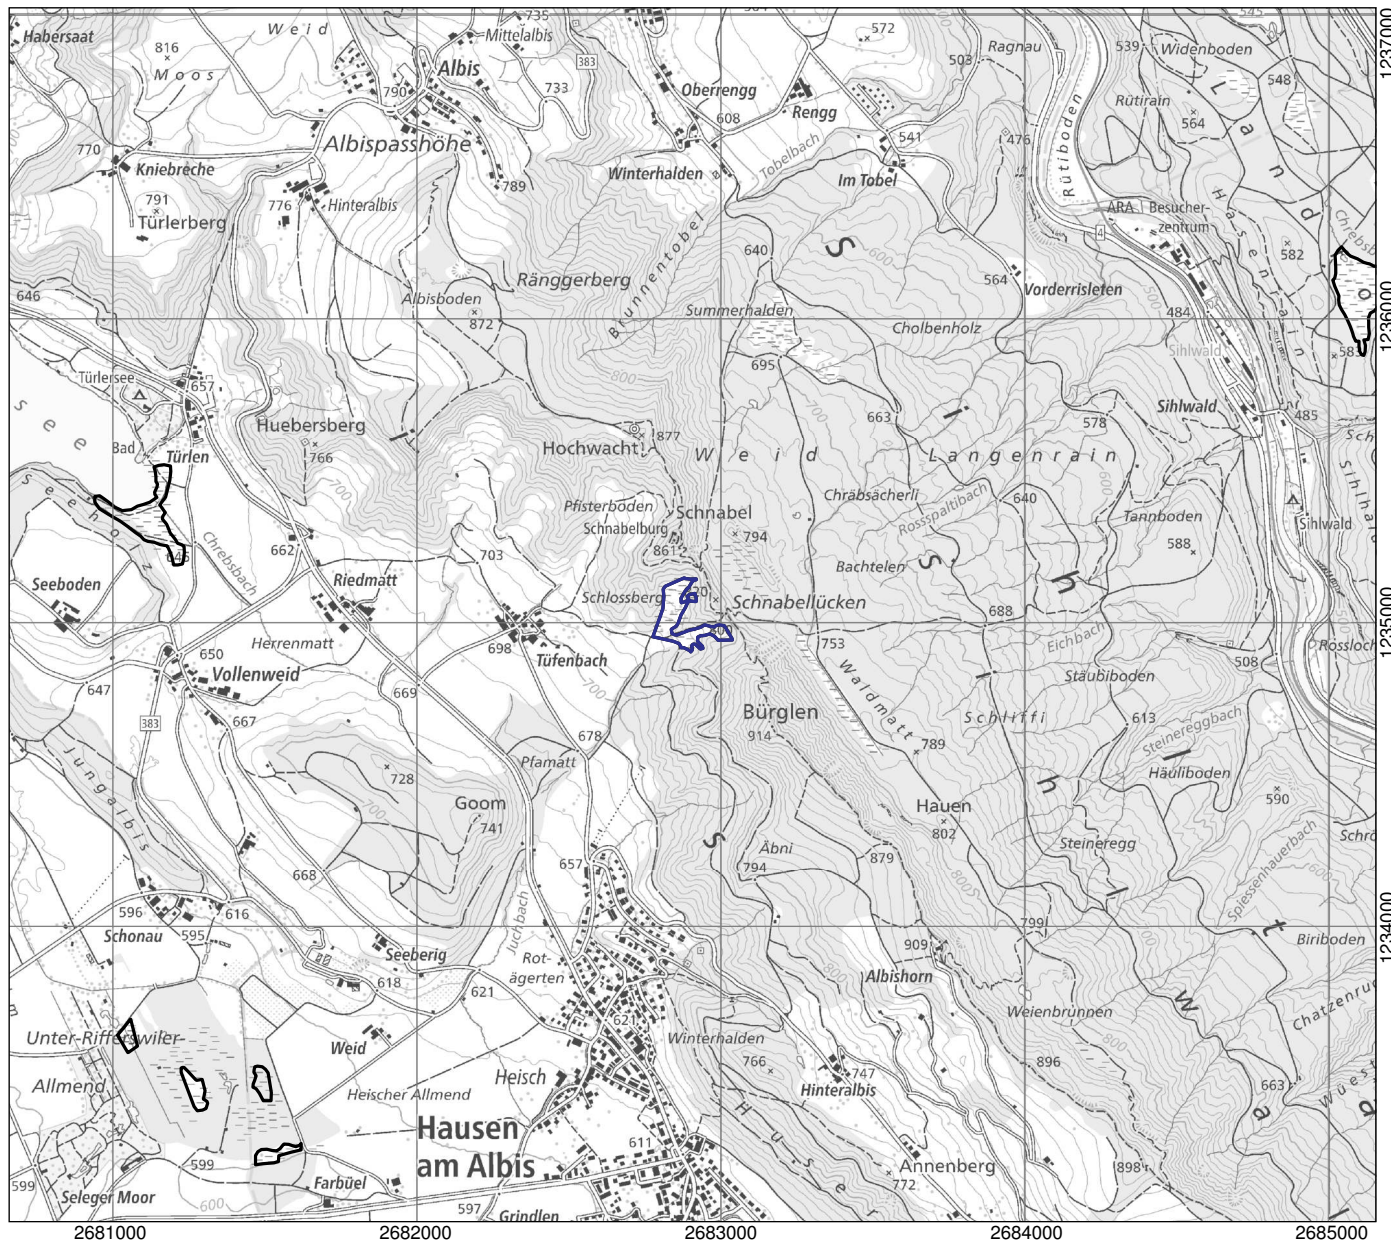

Bundesinventar der Flachmoore von nationaler Bedeutung
Inventaire fédéral des bas-marais d'importance nationale
Inventario federale delle paludi d'importanza nazionale
Inventari federal da las palids bassas d'impurtanza nazionala

Lokalität
Localité
Località
Localidad

Schnabellücke

Objekt
Objet
Oggetto
Object

24

1:25'000

- Objekt / Objet / Oggetto / Object
- Weitere Objekte / Autres objets / Altri Oggetti / Auters objects

Ausschnitt aus der LK 1:25'000
Fragment de la CN 1:25'000
Frammento della CN 1:25'000
Part da la CTN 1:25'000

1111