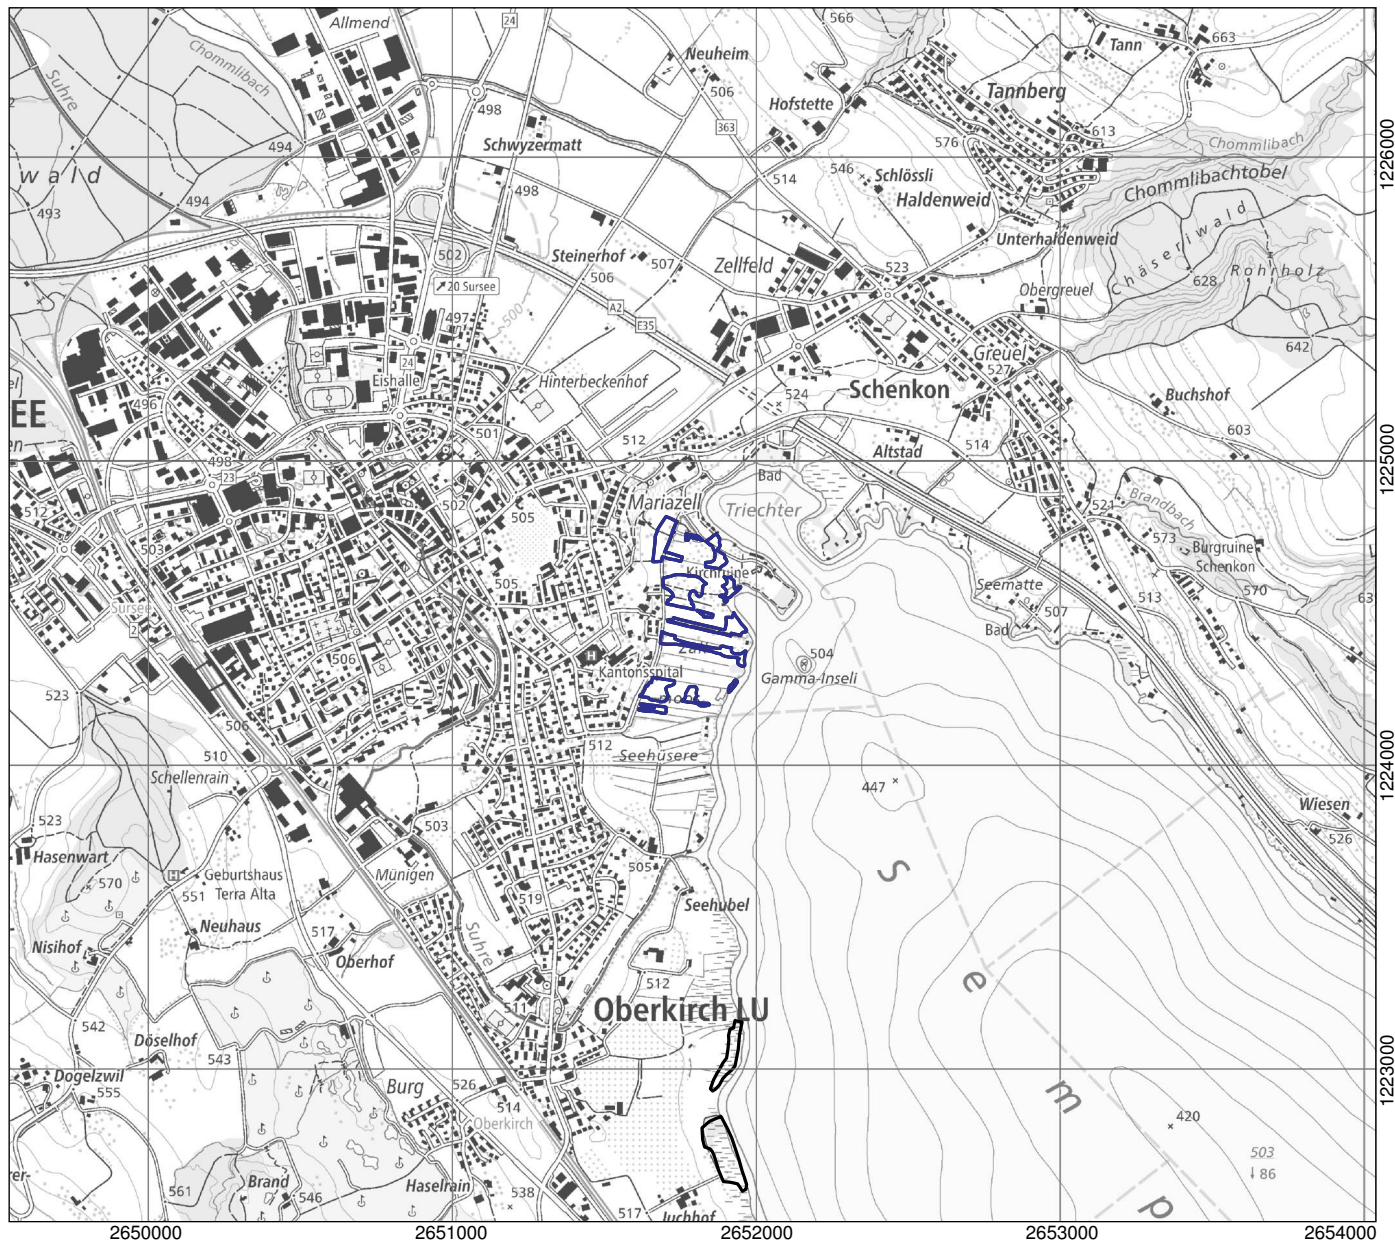

Kanton(e) Canton(s) Cantone(i) Chantun(s)	<b>LU</b>	Objekt Objet Oggetto Object	<b>2405</b>
Gemeinde(n) Commune(s) Comune(i) Vischnanca(s)	Sursee		
Lokalität Localité Località Localidad	<b>Zällmoos</b>		
Koordinaten Coordonnées Coordinate Coordinatas	2'651'790 / 1'224'490		
Höhe ü. M. Altitude Altitudine Autezza sur mar	505 m		
Fläche Surface Superficie Surfatscha	4.56 ha		
Vegetation Végétation Vegetazione Vegetaziun	(Schilf-)röhricht Grosseggenried Kalk-Kleinseggenried Hochstaudenried, Nasswiese		
Übriges Divers Altro Divers	Hecken, Gehölze Gewässer, Quellfluren		
Umgebung Environs Dintorni Conturns	Extensivkulturland, Heide Intensivkulturland Gehölze, Wald Auen, Bruchwald	Gewässer, Quellfluren Anlagen, Verkehrswege	

Lokalität  
 Localité  
 Località  
 Localidad

**Zällmoos**

Objekt  
 Objet  
 Oggetto  
 Object

**2405**

1:25'000

- Objekt / Objet / Oggetto / Object
- Weitere Objekte / Autres objets / Altri Oggetti / Auters objects

Ausschnitt aus der LK 1:25'000  
 Fragment de la CN 1:25'000  
 Frammento della CN 1:25'000  
 Part da la CTN 1:25'000

1129