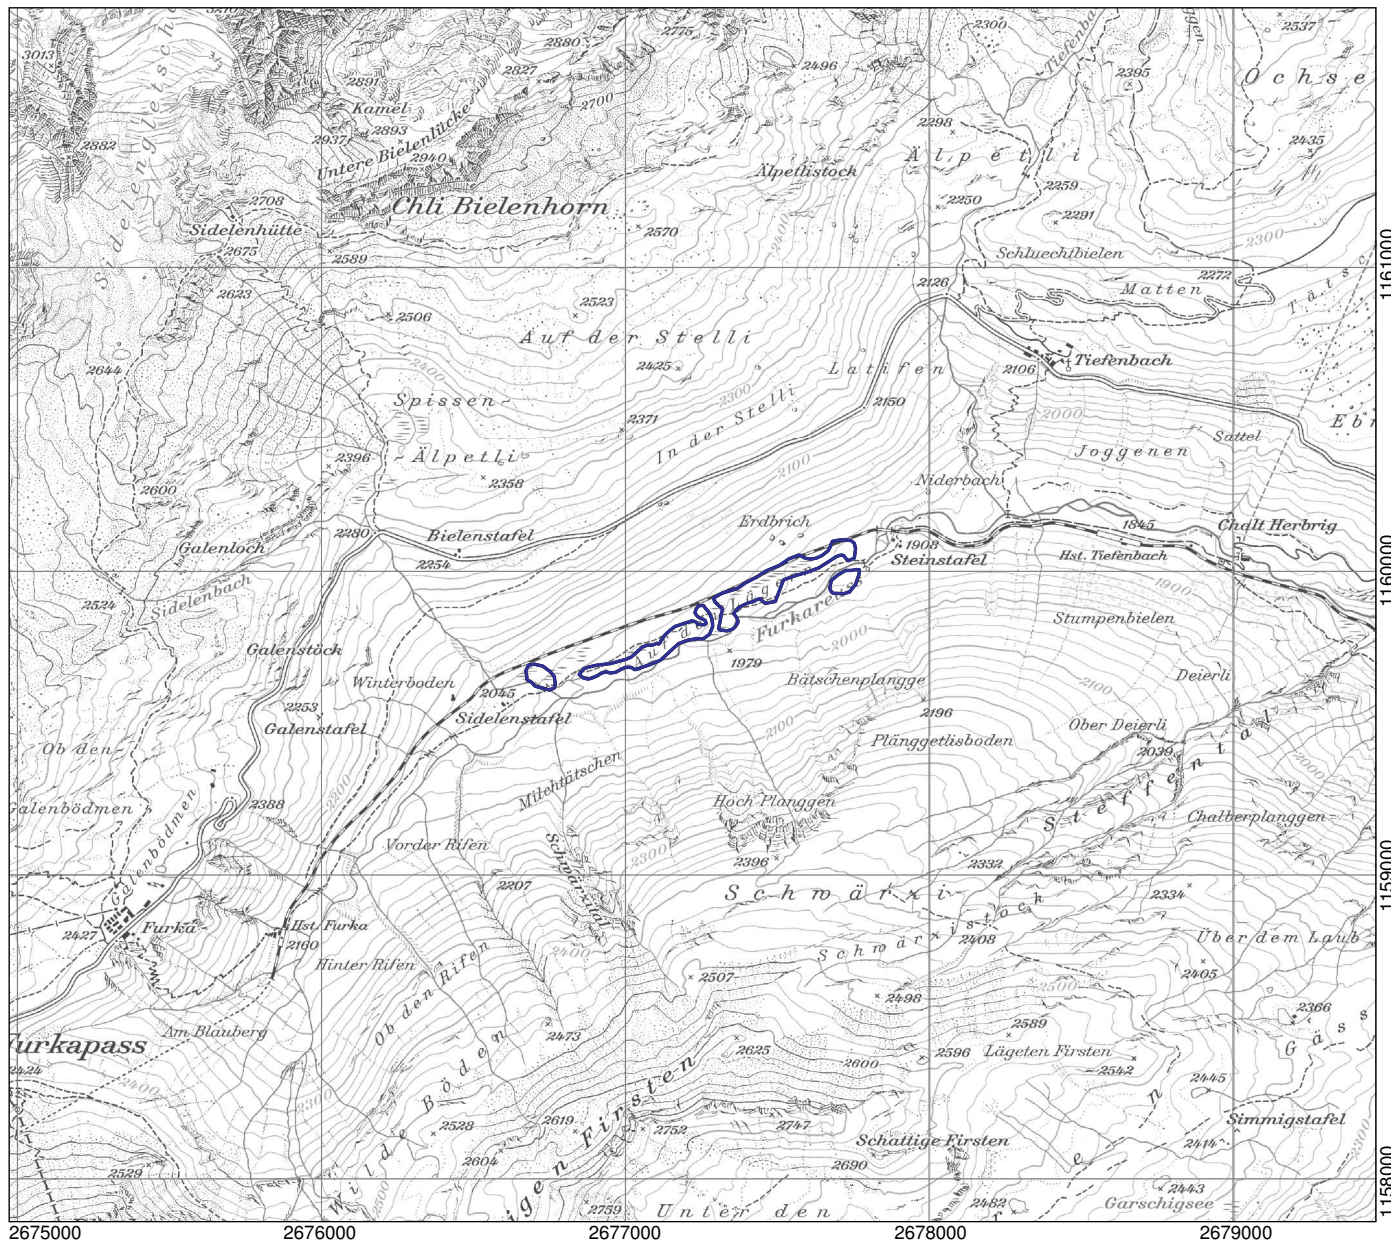

Bundesinventar der Flachmoore von nationaler Bedeutung
Inventaire fédéral des bas-marais d'importance nationale
Inventario federale delle paludi d'importanza nazionale
Inventari federal da las palids bassas d'impurtanza naziunala

Lokalität
Localité
Località
Localidad

Auf den Lägern

Objekt
Objet
Oggetto
Object

2455

1:25'000

- Objekt / Objet / Oggetto / Object
- Weitere Objekte / Autres objets / Altri Oggetti / Auters objects

Ausschnitt aus der LK 1:25'000
Fragment de la CN 1:25'000
Frammento della CN 1:25'000
Part da la CTN 1:25'000

1231