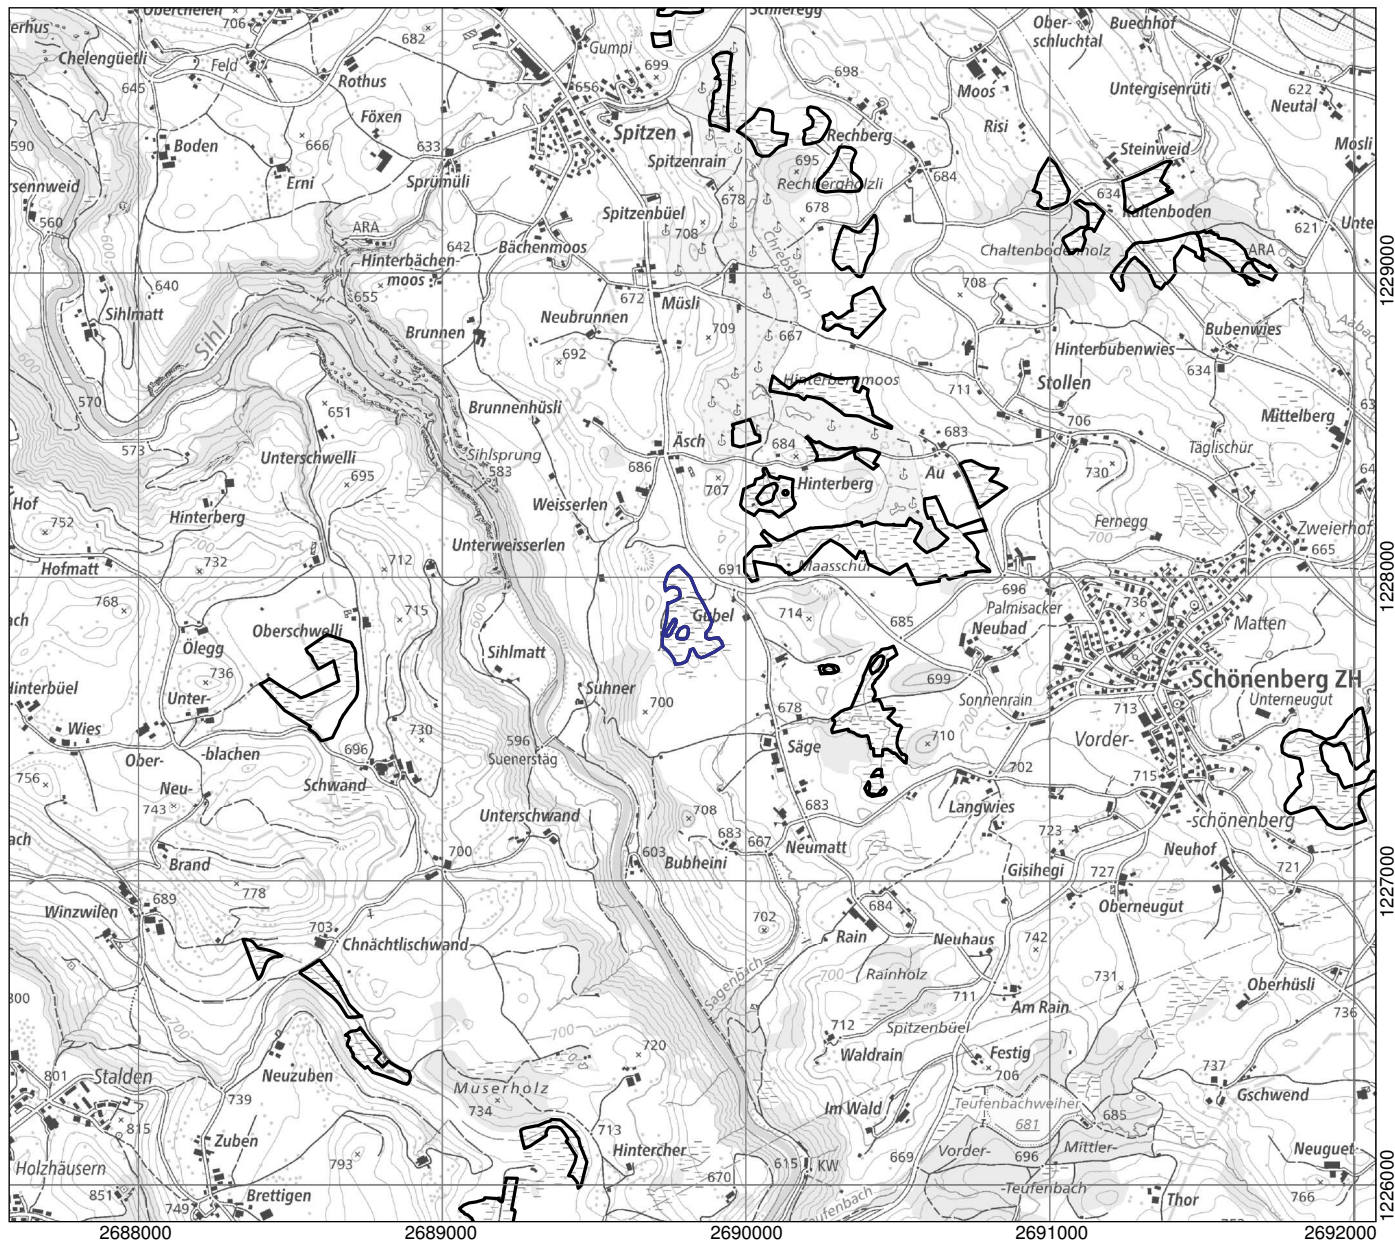

Kanton(e) Canton(s) Cantone(i) Chantun(s)	ZH	Objekt Objet Oggetto Object	2616
Gemeinde(n) Commune(s) Comune(i) Vischnanca(s)	Schönenberg		
Lokalität Localité Località Localitad	Gubelried		
Koordinaten Coordonnées Coordinate Coordinatas	2'689'820 / 1'227'880		
Höhe ü. M. Altitude Altitudine Autezza sur mar	680 m		
Fläche Surface Superficie Surfatscha	3.34 ha		
Vegetation Végétation Vegetazione Vegetaziun	Kalk-Kleinseggenried Saures Kleinseggenried Pfeifengraswiese Hochstaudenried, Nasswiese	Übergangsmoor	
Übriges Divers Altro Divers	Heide Extensivkulturland		
Umgebung Environs Dintorni Conturns	Extensivkulturland, Heide Intensivkulturland		

Lokalität
 Localité
 Località
 Localidad

Gubelried

Objekt
 Objet
 Oggetto
 Object

2616

1:25'000

- Objekt / Objet / Oggetto / Object
- Weitere Objekte / Autres objets / Altri Oggetti / Auters objects

Ausschnitt aus der LK 1:25'000
 Fragment de la CN 1:25'000
 Frammento della CN 1:25'000
 Part da la CTN 1:25'000