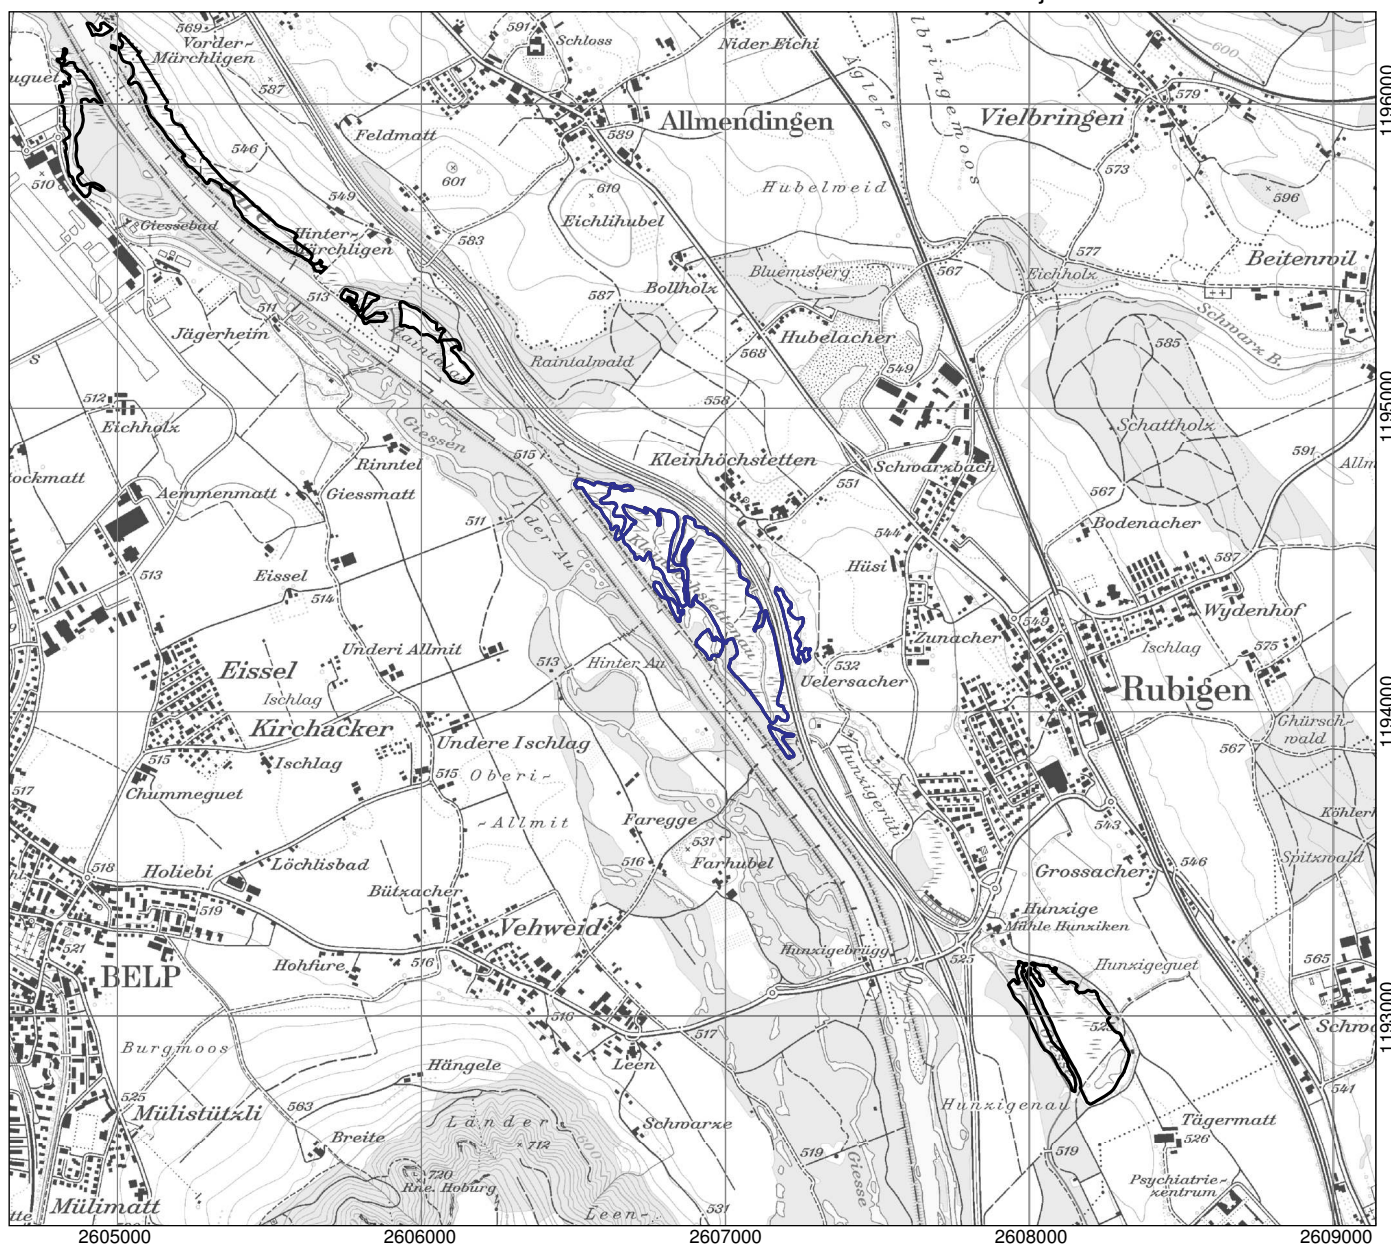

Kanton(e) Canton(s) Cantone(i) Chantun(s)	BE	Objekt Objet Oggetto Object	2635
Gemeinde(n) Commune(s) Comune(i) Vischnanca(s)	Rubigen		
Lokalität Localité Località Localidad	Au bei Kleinhöchstetten		
Koordinaten Coordonnées Coordinate Coordinatas	2'606'890 / 1'194'310		
Höhe ü. M. Altitude Altitudine Autezza sur mar	515 m		
Fläche Surface Superficie Surfatscha	15.43 ha		
Vegetation Végétation Vegetazione Vegetaziun	(Schilf-)röhricht Grosseggenried Kalk-Kleinseggenried Pfeifengraswiese	Hochstaudenried, Nasswiese	
Übriges Divers Altro Divers	Hecken, Gehölze Gewässer, Quellfluren		
Umgebung Environs Dintorni Conturns	Extensivkulturland, Heide Intensivkulturland Gehölze, Wald Auen, Bruchwald	Gewässer, Quellfluren Anlagen, Verkehrswege	

Lokalität
 Localité
 Località
 Localidad

Au bei Kleinhöchstetten

Objekt
 Objet
 Oggetto
 Object

2635

1:25'000

- Objekt / Objet / Oggetto / Object
- Weitere Objekte / Autres objets / Altri Oggetti / Auters objects