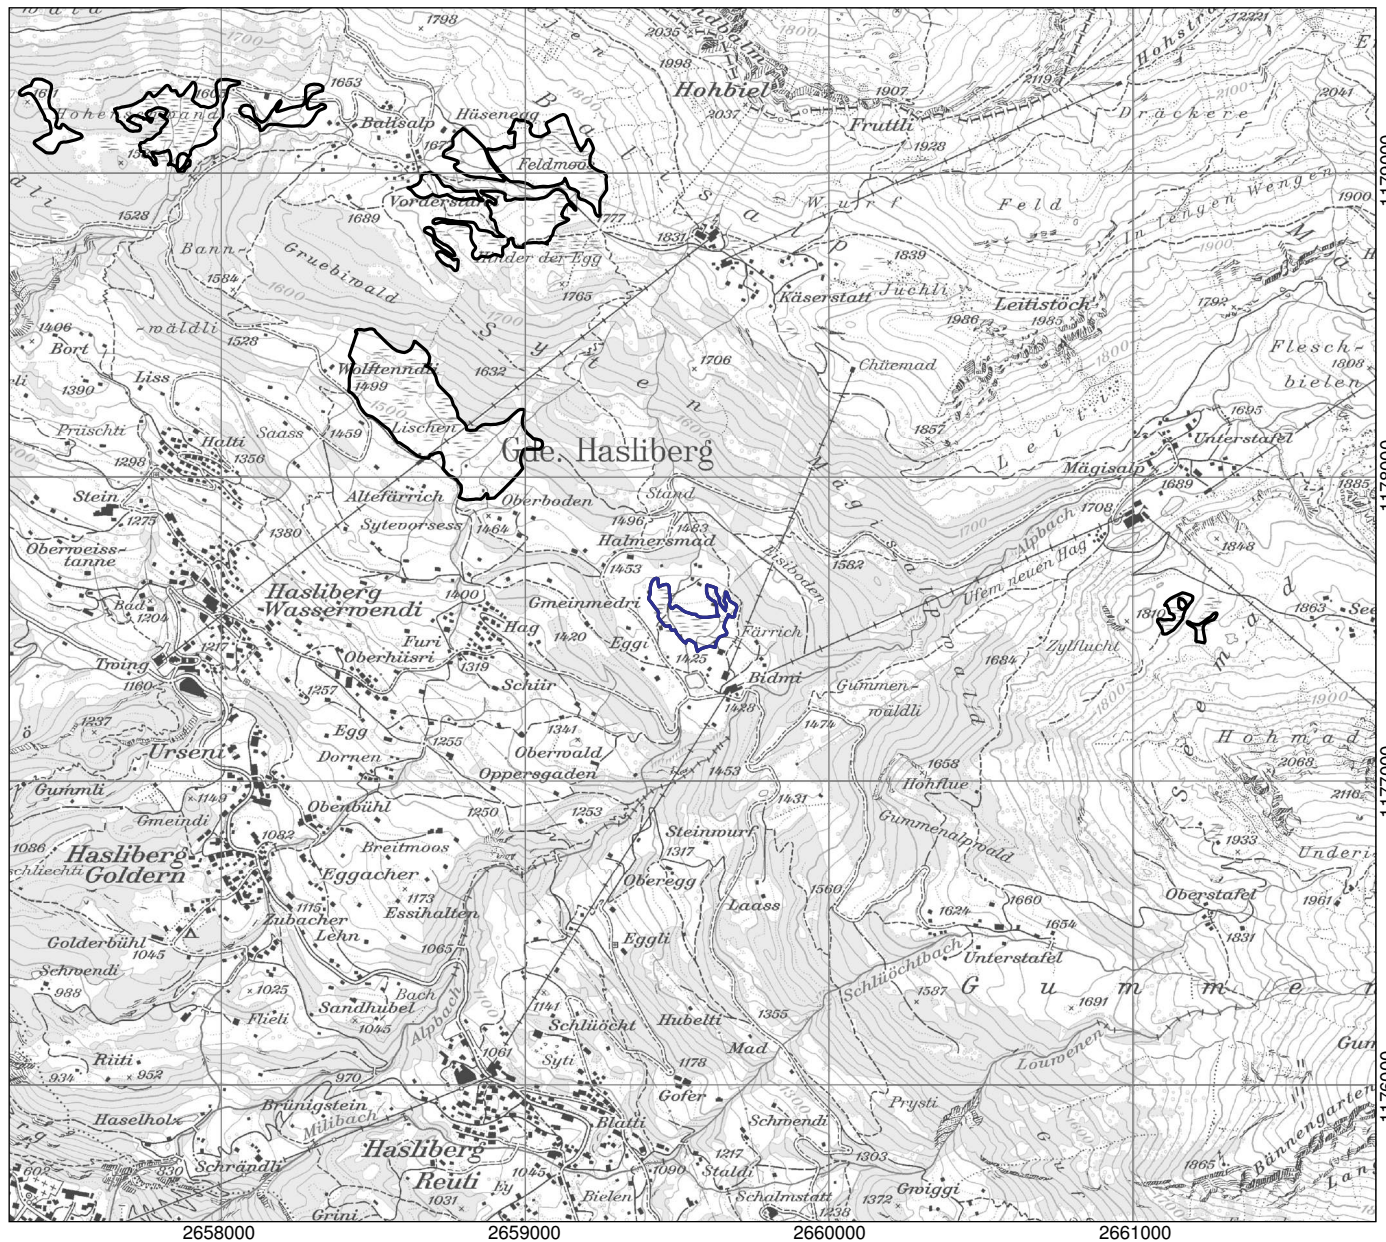

Kanton(e) Canton(s) Cantone(i) Chantun(s)	<b>BE</b>	Objekt Objet Oggetto Object	<b>266</b>
Gemeinde(n) Commune(s) Comune(i) Vischnanca(s)	Hasliberg		
Lokalität Localité Località Localidad	<b>Bidmi</b>		
Koordinaten Coordonnées Coordinate Coordinatas	2'659'550 / 1'177'550		
Höhe ü. M. Altitude Altitudine Autezza sur mar	1430 m		
Fläche Surface Superficie Surfatscha	2.82 ha		
Vegetation Végétation Vegetazione Vegetaziun	Grosseggenried Kalk-Kleinseggenried Saures Kleinseggenried Hochstaudenried, Nasswiese	Übergangsmoor Hochmoor	
Übriges Divers Altro Divers	Extensivkulturland Hecken, Gehölze Gewässer, Quellfluren		
Umgebung Environs Dintorni Conturns	Extensivkulturland, Heide Gehölze, Wald Gewässer, Quellfluren Anlagen, Verkehrswege		

Lokalität  
 Localité  
 Località  
 Localidad

**Bidmi**

Objekt  
 Objet  
 Oggetto  
 Object

**266**

1:25'000

- Objekt / Objet / Oggetto / Object
- Weitere Objekte / Autres objets / Altri Oggetti / Auters objects

Ausschnitt aus der LK 1:25'000  
 Fragment de la CN 1:25'000  
 Frammento della CN 1:25'000  
 Part da la CTN 1:25'000

1210