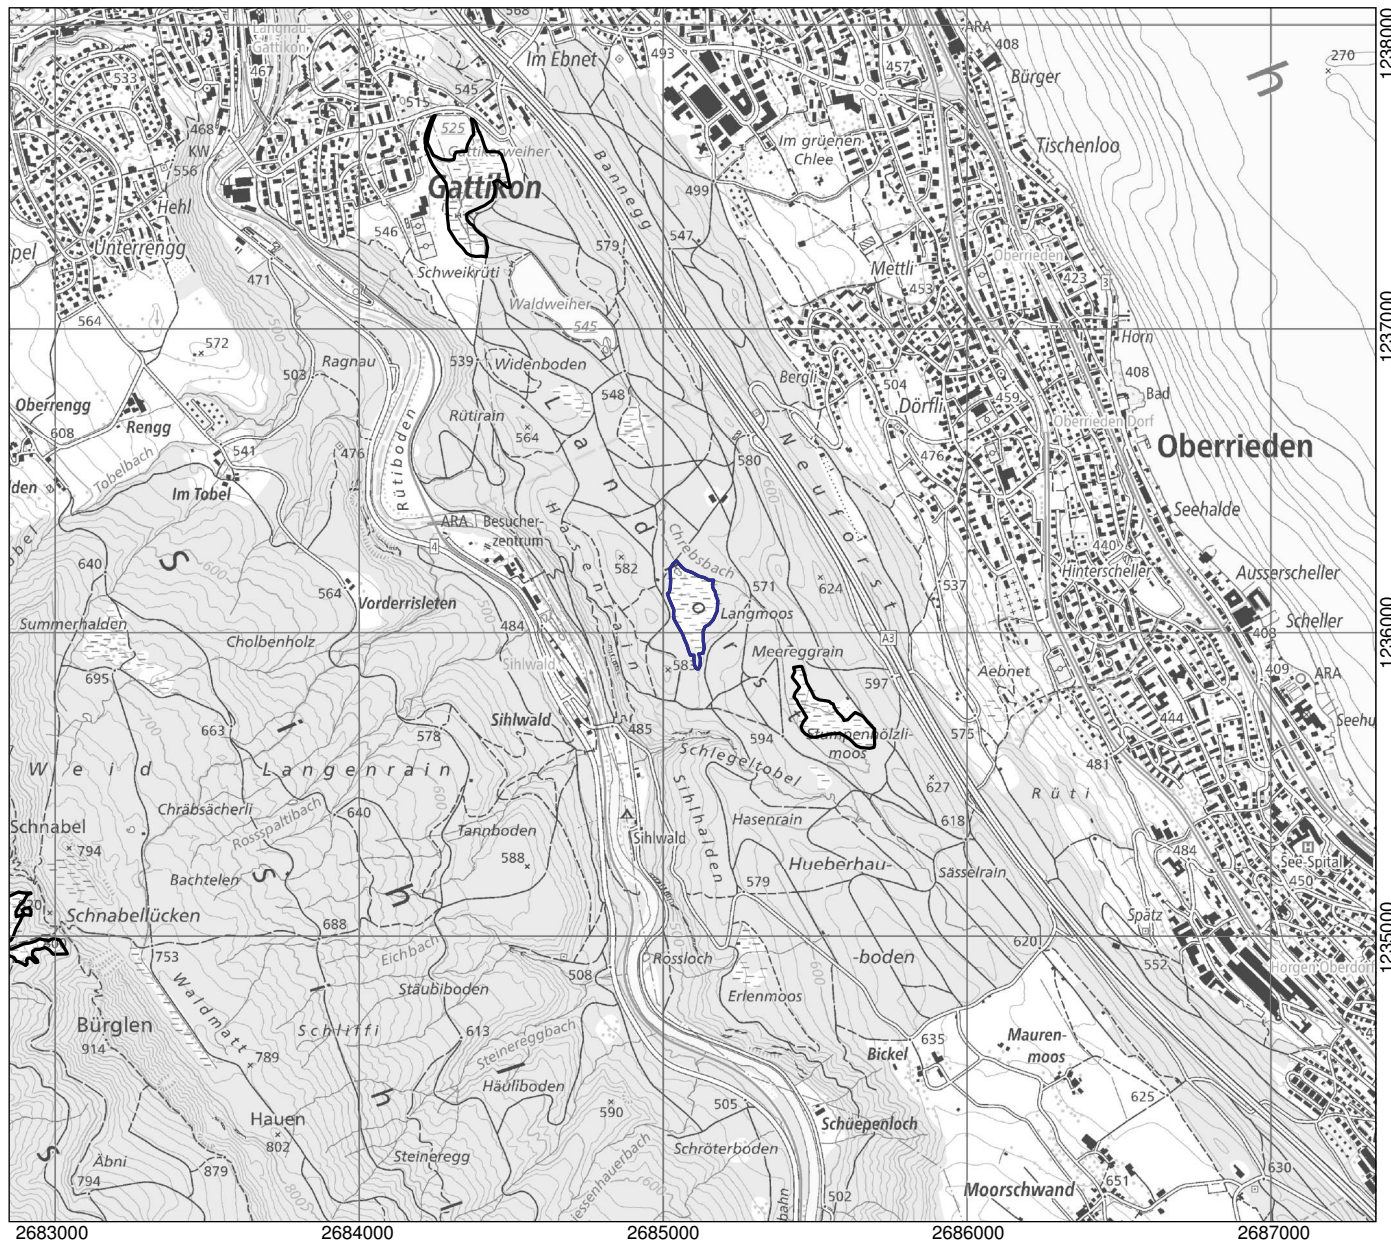

Kanton(e) Canton(s) Cantone(i) Chantun(s)	<b>ZH</b>	Objekt Objet Oggetto Object	<b>27</b>
Gemeinde(n) Commune(s) Comune(i) Vischnanca(s)	Oberrieden		
Lokalität Localité Località Localitad	<b>Langmoos</b>		
Koordinaten Coordonnées Coordinate Coordinatas	2'685'100 / 1'236'060		
Höhe ü. M. Altitude Altitudine Autezza sur mar	565 m		
Fläche Surface Superficie Surfatscha	3.18 ha		
Vegetation Végétation Vegetazione Vegetaziun	Grosseggenried Kalk-Kleinseggenried Pfeifengraswiese Hochstaudenried, Nasswiese		
Übriges Divers Altro Divers	Hecken, Gehölze Gewässer, Quellfluren		
Umgebung Environs Dintorni Conturns	Gehölze, Wald Auen, Bruchwald		

Lokalität  
 Localité  
 Località  
 Localidad

**Langmoos**

Objekt  
 Objet  
 Oggetto  
 Object

**27**

1:25'000

- Objekt / Objet / Oggetto / Object
- Weitere Objekte / Autres objets / Altri Oggetti / Auters objects

Ausschnitt aus der LK 1:25'000  
 Fragment de la CN 1:25'000  
 Frammento della CN 1:25'000  
 Part da la CTN 1:25'000

1111