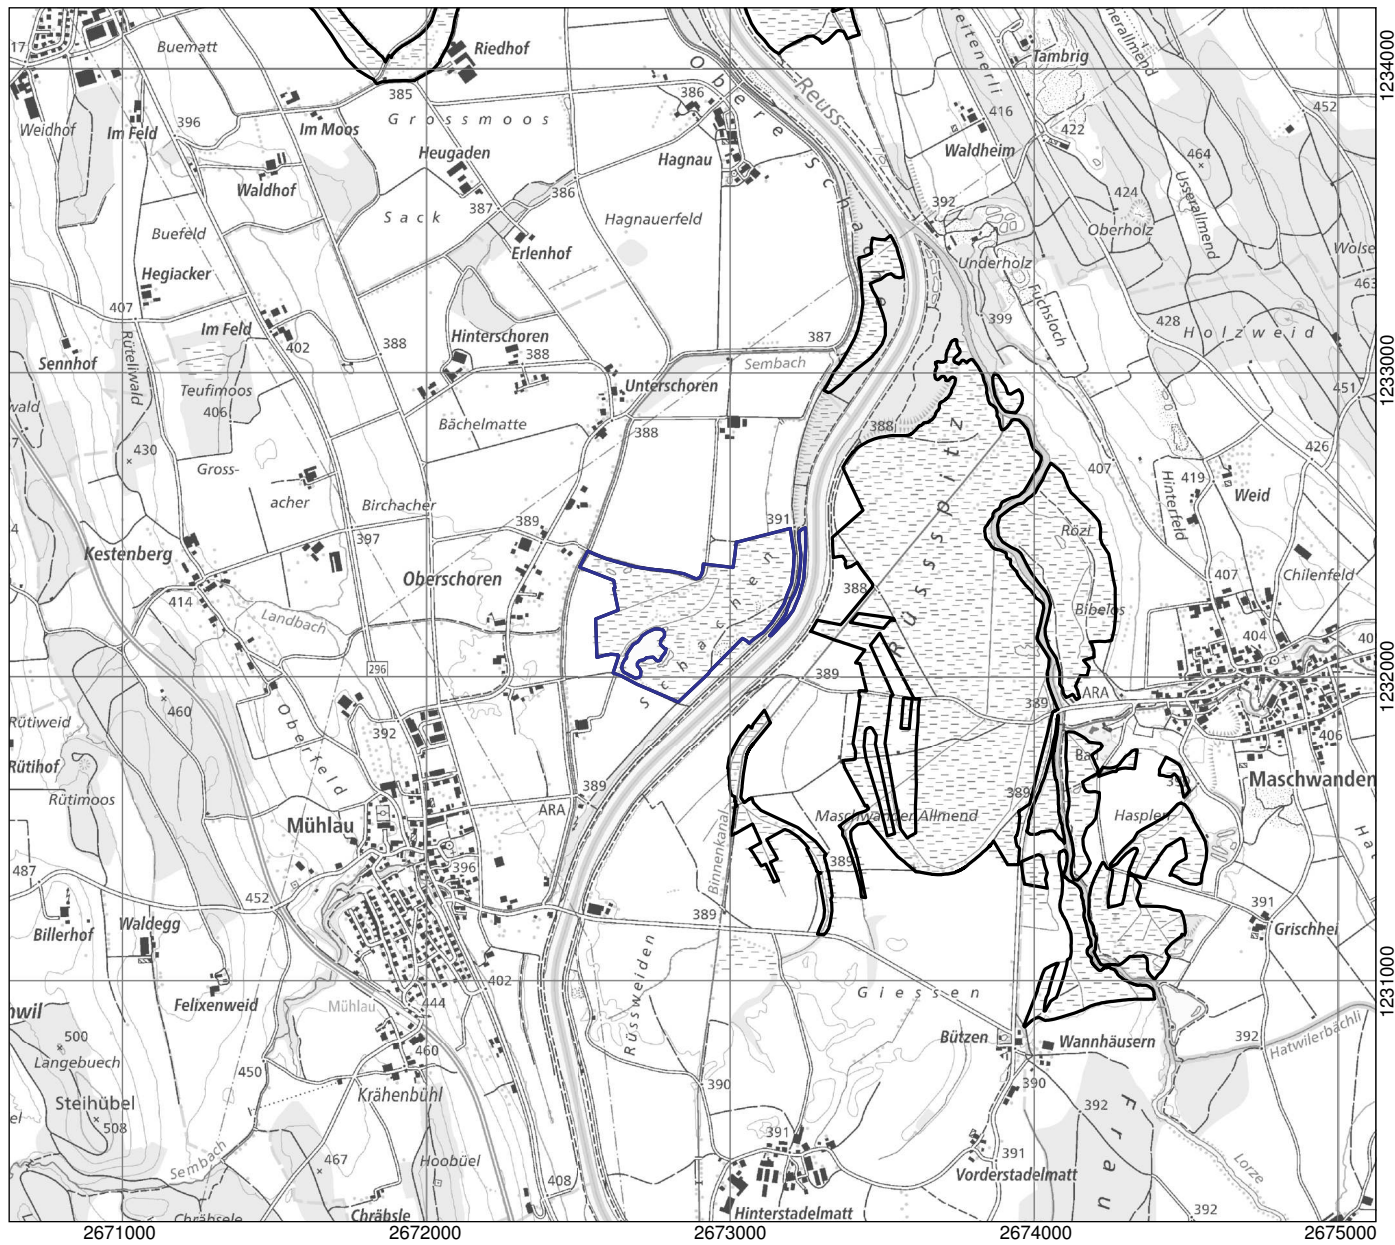

Kanton(e) Canton(s) Cantone(i) Chantun(s)	AG	Objekt Objet Oggetto Object	2778
Gemeinde(n) Commune(s) Comune(i) Vischnanca(s)	Mühlau		
Lokalität Localité Località Localidad	Schoren Schachen		
Koordinaten Coordonnées Coordinate Coordinatas	2'672'880 / 1'232'200		
Höhe ü. M. Altitude Altitudine Autezza sur mar	390 m		
Fläche Surface Superficie Surfatscha	21.09 ha		
Vegetation Végétation Vegetazione Vegetaziun	(Schilf-)röhricht Grosseggenried Kalk-Kleinseggenried Pfeifengraswiese	Hochstaudenried, Nasswiese	
Übriges Divers Altro Divers	Extensivkulturland Hecken, Gehölze Gewässer, Quellfluren Intensivkulturland		
Umgebung Environs Dintorni Conturns	Extensivkulturland, Heide Intensivkulturland Gehölze, Wald Auen, Bruchwald	Gewässer, Quellfluren	

Lokalität
 Localité
 Località
 Localidad

Schoren Schachen

Objekt
 Objet
 Oggetto
 Object

2778

1:25'000

- Objekt / Objet / Oggetto / Object
- Weitere Objekte / Autres objets / Altri Oggetti / Auters objects

Ausschnitt aus der LK 1:25'000
 Fragment de la CN 1:25'000
 Frammento della CN 1:25'000
 Part da la CTN 1:25'000

1111