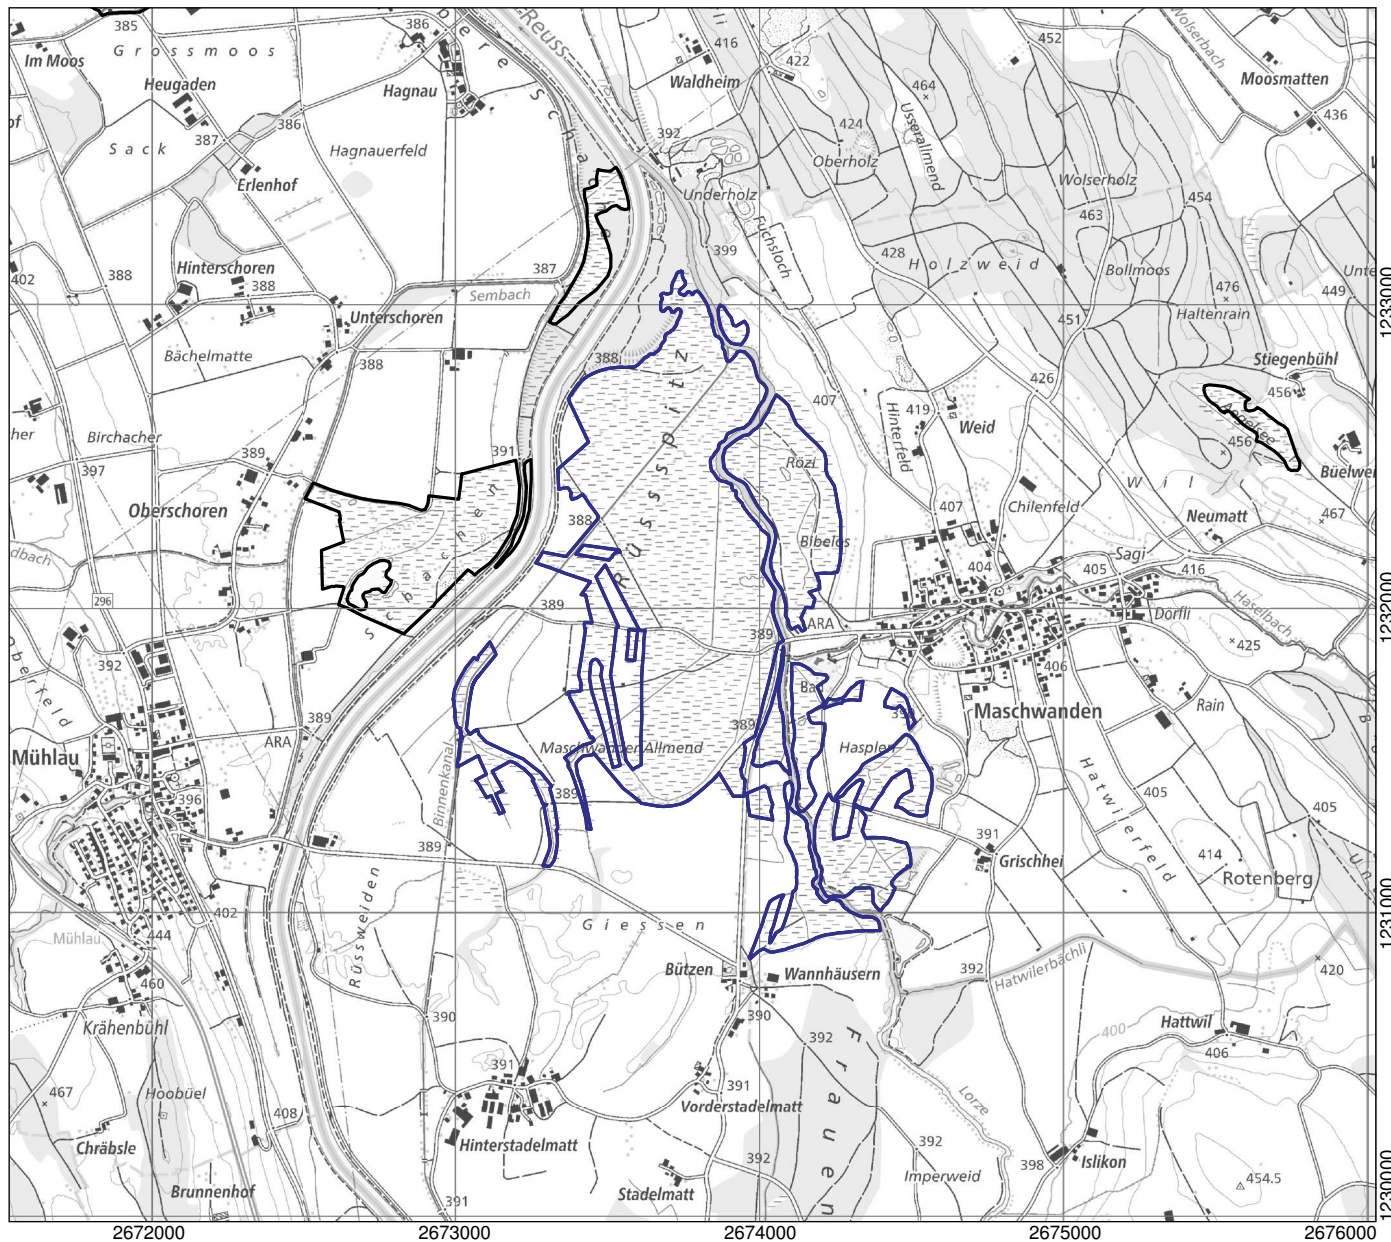

Kanton(e) Canton(s) Cantone(i) Chantun(s)	<b>ZG, ZH</b>	Objekt Objet Oggetto Object	<b>2779</b>
Gemeinde(n) Commune(s) Comune(i) Vischnanca(s)	Cham, Hünenberg, Maschwanden		
Lokalität Localité Località Localitad	<b>Rüss-Spitz/Wannhäuseren</b>		
Koordinaten Coordonnées Coordinate Coordinatas	2'673'780 / 1'231'980		
Höhe ü. M. Altitude Altitudine Autezza sur mar	390 m		
Fläche Surface Superficie Surfatscha	122.87 ha (93.38 ZG, 29.49 ZH)		
Vegetation Végétation Vegetazione Vegetaziun	(Schilf-)röhricht Grosseggenried Kalk-Kleinseggenried Pfeifengraswiese	Hochstaudenried, Nasswiese	
Übriges Divers Altro Divers	Extensivkulturland Hecken, Gehölze Gewässer, Quellfluren Intensivkulturland		
Umgebung Environs Dintorni Conturns	Extensivkulturland, Heide Intensivkulturland Gehölze, Wald Auen, Bruchwald	Gewässer, Quellfluren Anlagen, Verkehrswege	

Lokalität  
 Localité  
 Località  
 Localidad

**Rüss-Spitz/Wannhäuseren**

Objekt  
 Objet  
 Oggetto  
 Object

**2779**

1:25'000

- Objekt / Objet / Oggetto / Object
- Weitere Objekte / Autres objets / Altri Oggetti / Auters objects

Ausschnitt aus der LK 1:25'000  
 Fragment de la CN 1:25'000  
 Frammento della CN 1:25'000  
 Part da la CTN 1:25'000

1111