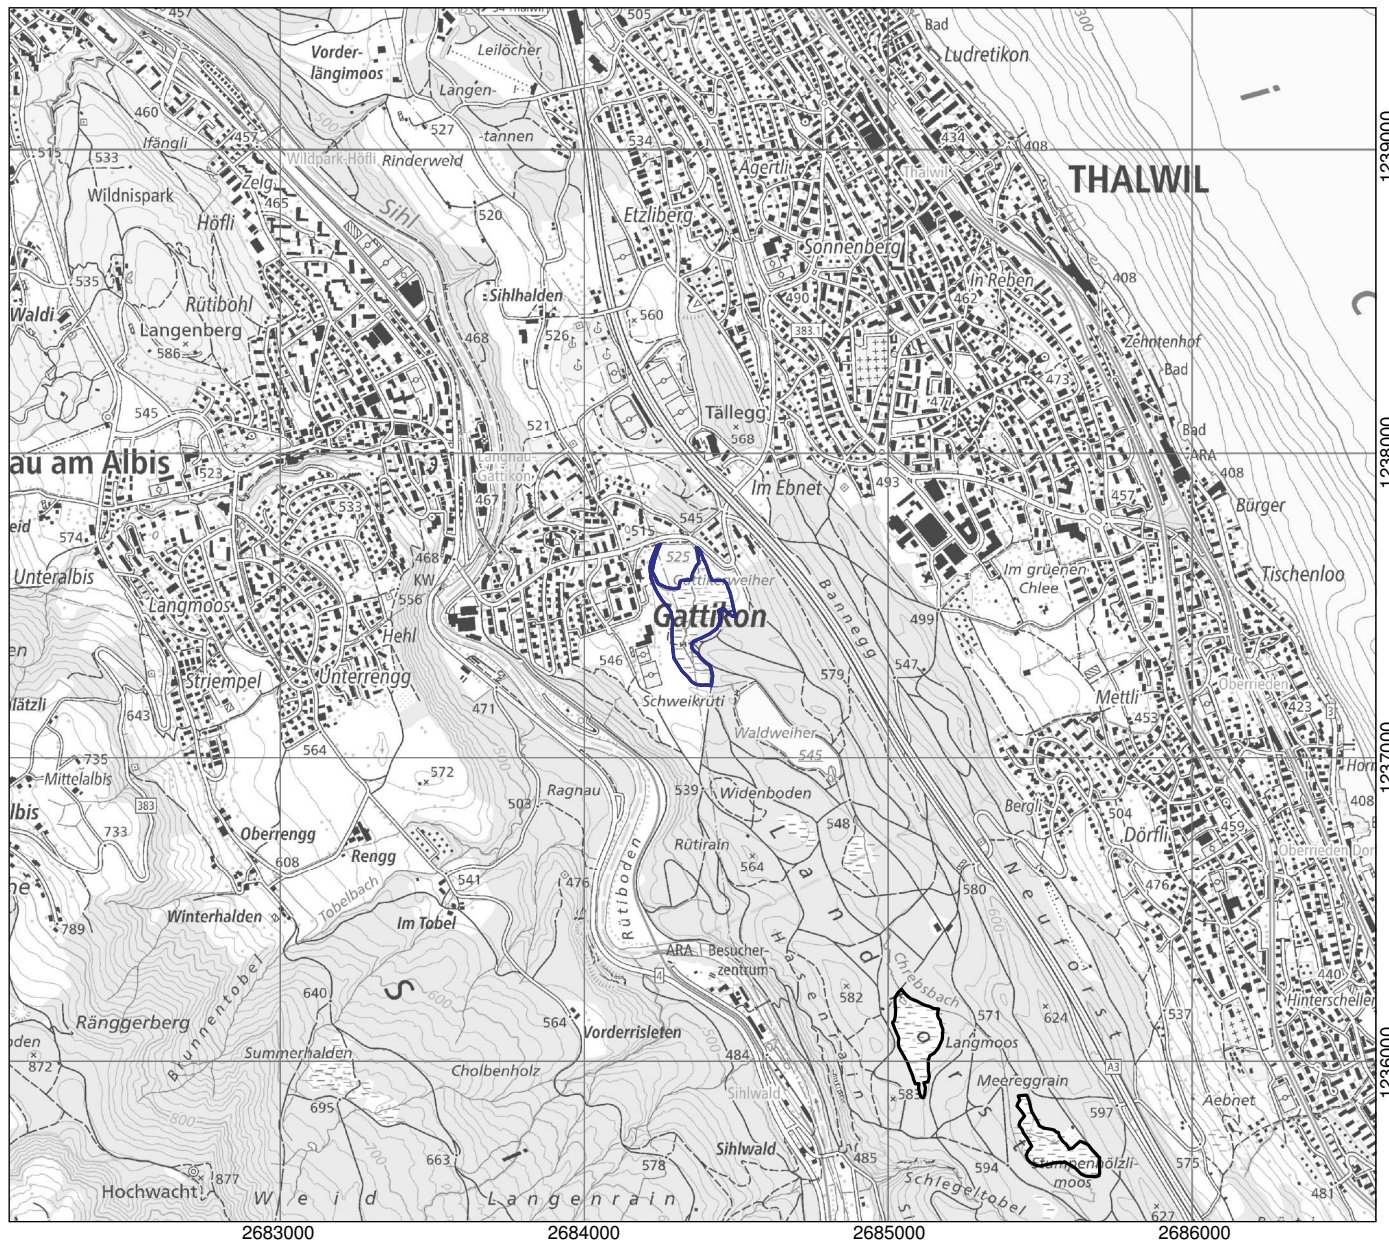

Kanton(e) Canton(s) Cantone(i) Chantun(s)	ZH	Objekt Objet Oggetto Object	29
Gemeinde(n) Commune(s) Comune(i) Vischnanca(s)	Thalwil		
Lokalität Localité Località Localidad	Gattikerweier		
Koordinaten Coordonnées Coordinate Coordinatas	2'684'360 / 1'237'470		
Höhe ü. M. Altitude Altitudine Autezza sur mar	530 m		
Fläche Surface Superficie Surfatscha	5.18 ha		
Vegetation Végétation Vegetazione Vegetaziun	(Schilf-)röhricht Grosseggenried Kalk-Kleinseggenried Pfeifengraswiese	Hochstaudenried, Nasswiese Übergangsmoor	
Übriges Divers Altro Divers	Extensivkulturland Hecken, Gehölze		
Umgebung Environs Dintorni Conturns	Intensivkulturland Gehölze, Wald Auen, Bruchwald Gewässer, Quellfluren	Anlagen, Verkehrswege	

Lokalität
 Localité
 Località
 Localidad

Gattikerweier

Objekt
 Objet
 Oggetto
 Object

29

1:25'000

- Objekt / Objet / Oggetto / Object
- Weitere Objekte / Autres objets / Altri Oggetti / Auters objects

Ausschnitt aus der LK 1:25'000
 Fragment de la CN 1:25'000
 Frammento della CN 1:25'000
 Part da la CTN 1:25'000