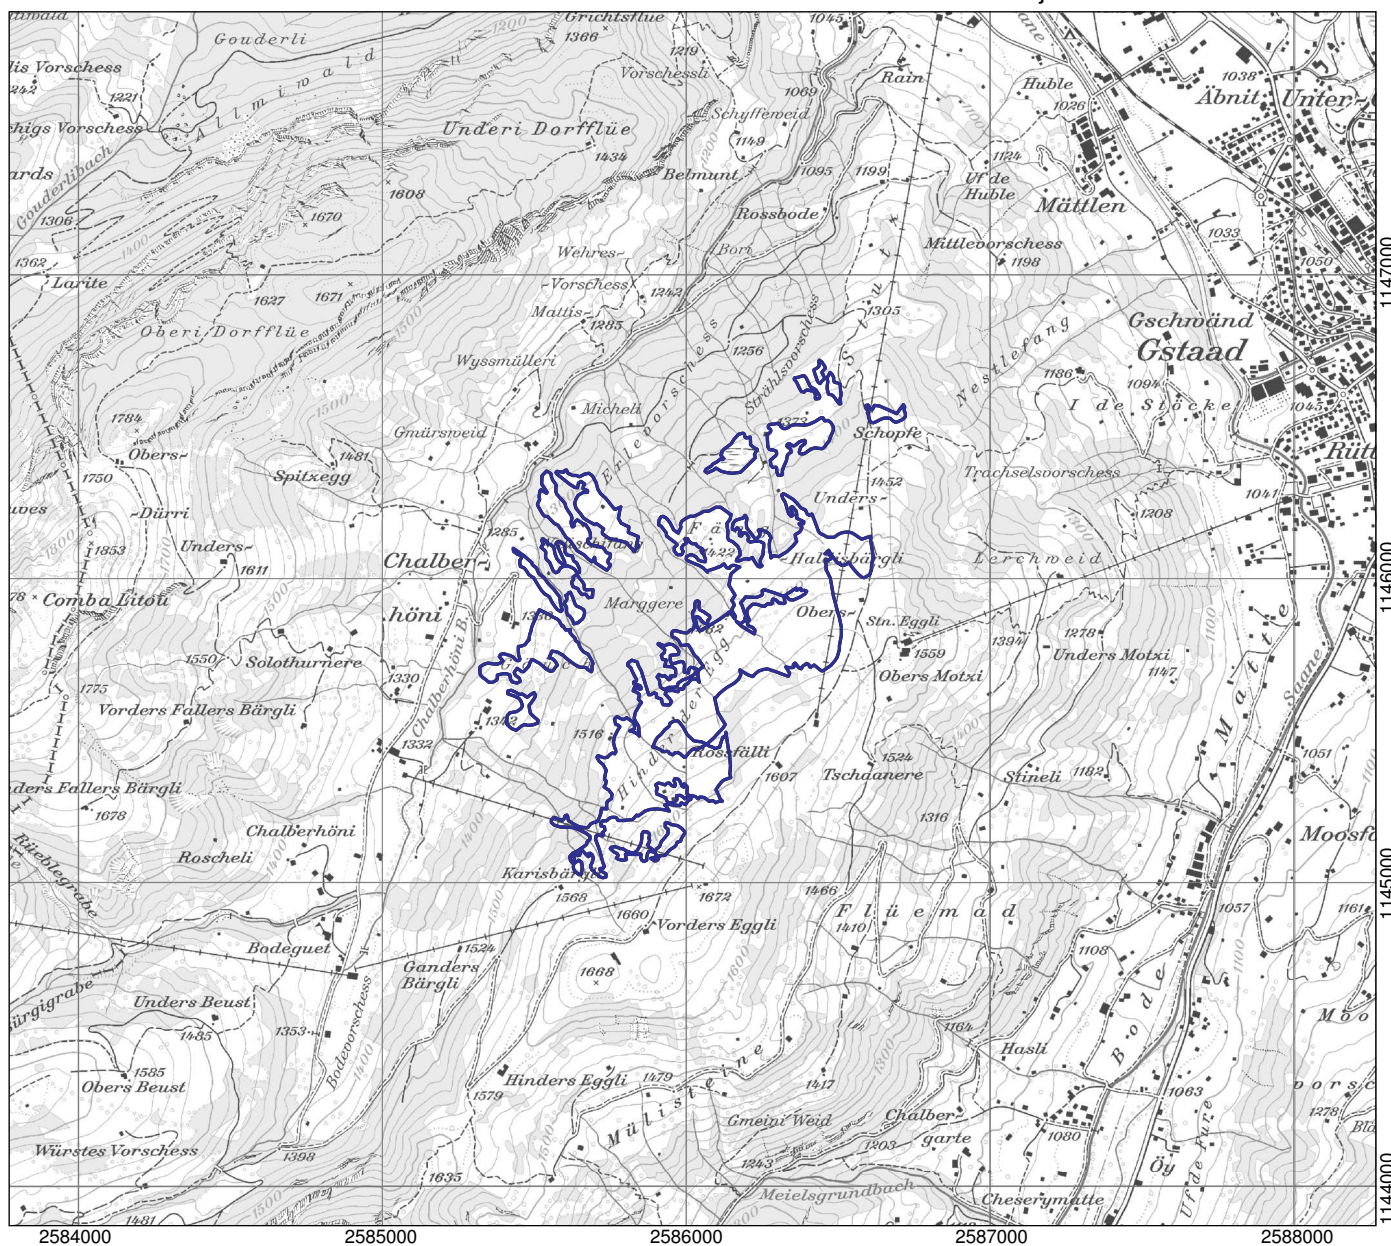

Bundesinventar der Flachmoore von nationaler Bedeutung
Inventaire fédéral des bas-marais d'importance nationale
Inventario federale delle paludi d'importanza nazionale
Inventari federal da las palids bassas d'impurtanza naziunala

Kanton(e) Canton(s) Cantone(i) Chantun(s)	BE	Objekt Objet Oggetto Object	3040
Gemeinde(n) Commune(s) Comune(i) Vischnanca(s)	Saanen		
Lokalität Localité Località Localidad	Fäng/Hinder der Egg/Göüch		
Koordinaten Coordonnées Coordinate Coordinatas	2'586'020 / 1'145'870		
Höhe ü. M. Altitude Altitudine Autezza sur mar	1470 m		
Fläche Surface Superficie Surfatscha	50.74 ha		
Vegetation Végétation Vegetazione Vegetaziun	Kalk-Kleinseggenried Saures Kleinseggenried Pfeifengraswiese Hochstaudenried, Nasswiese		
Übriges Divers Altro Divers	Heide Extensivkulturland Hecken, Gehölze Gewässer, Quellfluren		
Umgebung Environs Dintorni Conturns	Extensivkulturland, Heide Gehölze, Wald Gewässer, Quellfluren Anlagen, Verkehrswege		

Lokalität
 Localité
 Località
 Localidad

Fäng/Hinder der Egg/Göüch

Objekt
 Objet
 Oggetto
 Object

3040

1:25'000

- Objekt / Objet / Oggetto / Object
- Weitere Objekte / Autres objets / Altri Oggetti / Auters objects

Ausschnitt aus der LK 1:25'000
 Fragment de la CN 1:25'000
 Frammento della CN 1:25'000
 Part da la CTN 1:25'000

1246, 1266