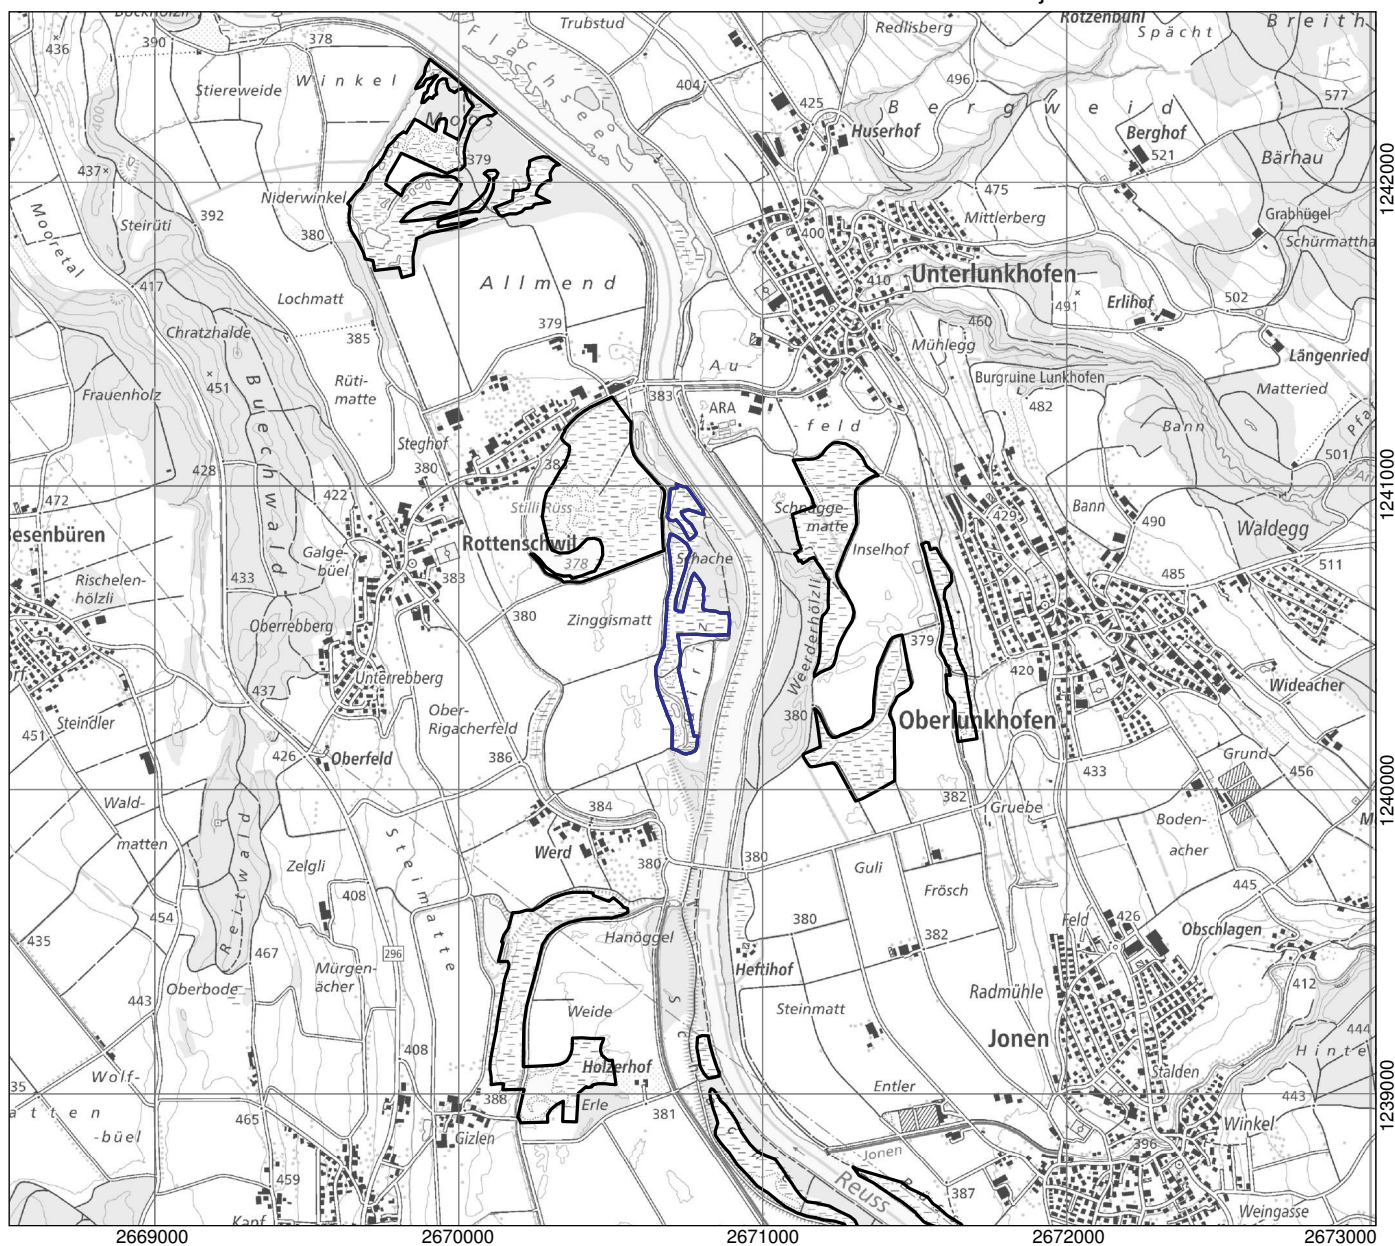

Bundesinventar der Flachmoore von nationaler Bedeutung
Inventaire fédéral des bas-marais d'importance nationale
Inventario federale delle paludi d'importanza nazionale
Inventari federal da las palids bassas d'impurtanza nazionala

Lokalität
Localité
Località
Localidad

Giriz Rottenschwil

Objekt
Objet
Oggetto
Object

316

1:25'000

- Objekt / Objet / Oggetto / Object
- Weitere Objekte / Autres objets / Altri Oggetti / Auters objects

Ausschnitt aus der LK 1:25'000
Fragment de la CN 1:25'000
Frammento della CN 1:25'000
Part da la CTN 1:25'000

1110