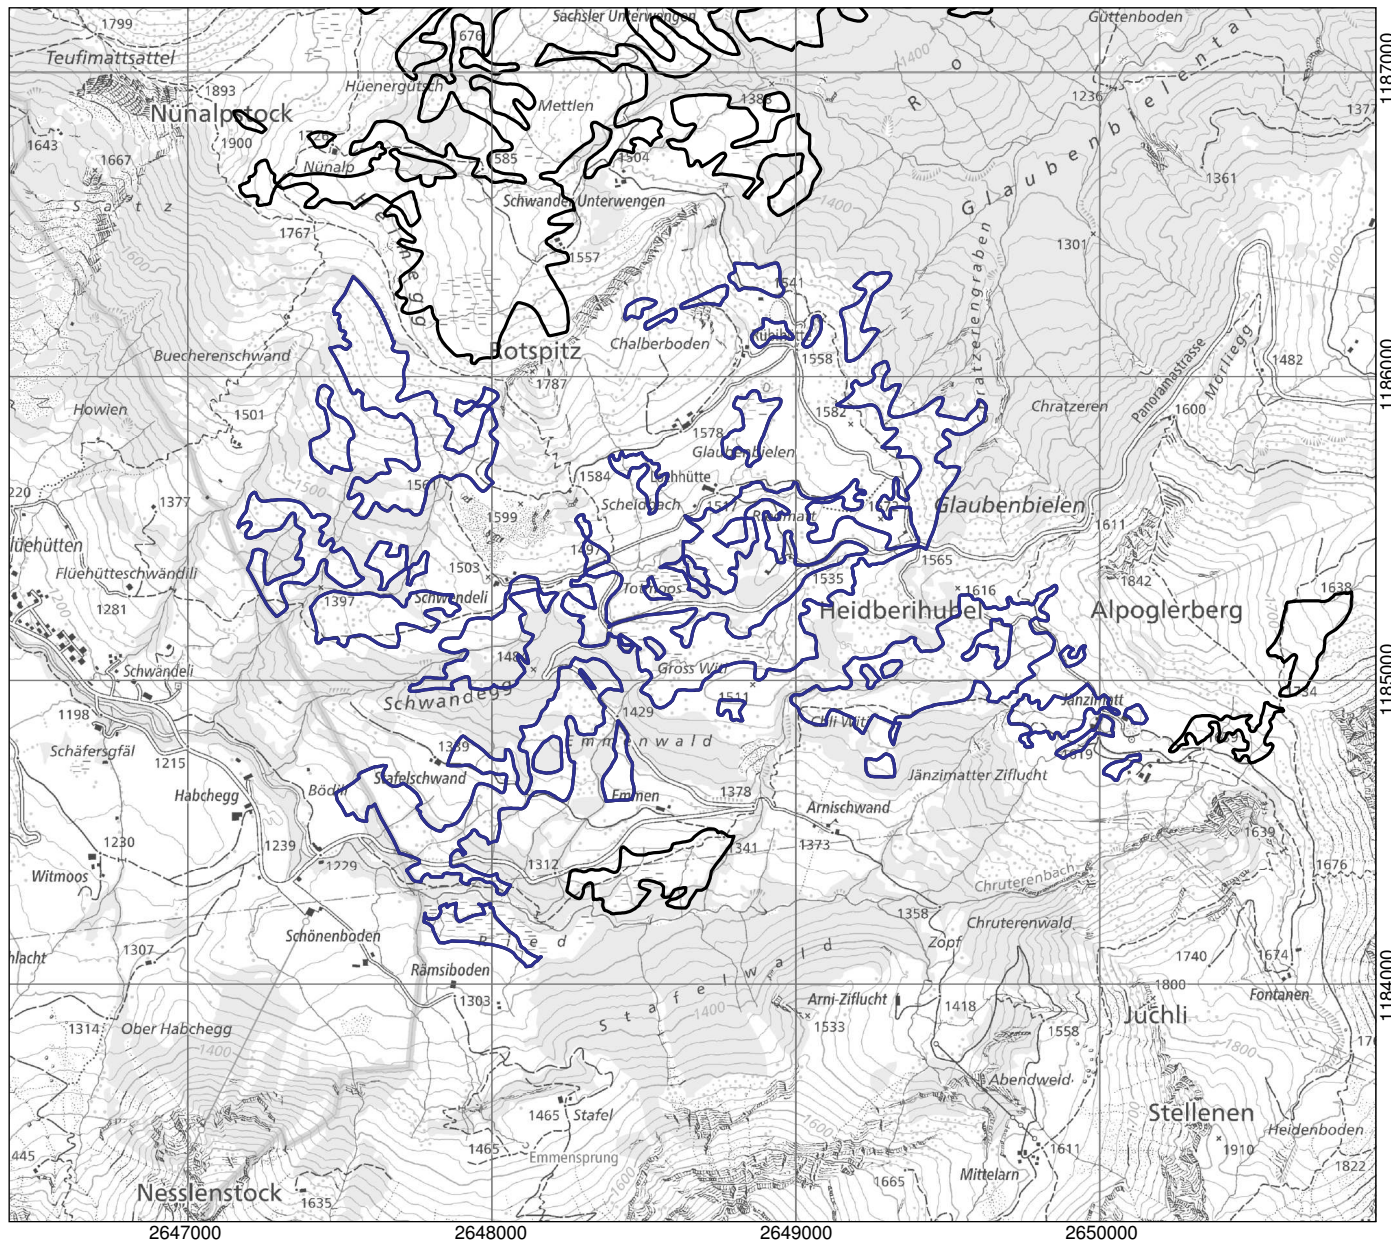

Bundesinventar der Flachmoore von nationaler Bedeutung
Inventaire fédéral des bas-marais d'importance nationale
Inventario federale delle paludi d'importanza nazionale
Inventari federal da las palids bassas d'impurtanza naziunala

Kanton(e) Canton(s) Cantone(i) Chantun(s)	LU, OW	Objekt Objet Oggetto Object	3300
Gemeinde(n) Commune(s) Comune(i) Vischnanca(s)	Flühli, Giswil		
Lokalität Localité Località Localidad	Totmoos		
Koordinaten Coordonnées Coordinate Coordinatas	2'648'660 / 1'185'220		
Höhe ü. M. Altitude Altitudine Autezza sur mar	1495 m		
Fläche Surface Superficie Surfatscha	125.43 ha (1.25 LU, 124.18 OW)		
Vegetation Végétation Vegetazione Vegetaziun	Grosseggenried Kalk-Kleinseggenried Saures Kleinseggenried Hochstaudenried, Nasswiese	Übergangsmoor Hochmoor	
Übriges Divers Altro Divers	Heide Extensivkulturland Hecken, Gehölze Gewässer, Quellfluren	Anlagen, Verkehrswege	
Umgebung Environs Dintorni Conturns	Extensivkulturland, Heide Intensivkulturland Gehölze, Wald Auen, Bruchwald	Gewässer, Quellfluren Anlagen, Verkehrswege	

Bundesinventar der Flachmoore von nationaler Bedeutung
Inventaire fédéral des bas-marais d'importance nationale
Inventario federale delle paludi d'importanza nazionale
Inventari federal da las palids bassas d'impurtanza nazionala

Lokalität
 Localité
 Località
 Localidad

Totmoos

Objekt
 Objet
 Oggetto
 Object

3300

1:25'000

- Objekt / Objet / Oggetto / Object
- Weitere Objekte / Autres objets / Altri Oggetti / Auters objects

Ausschnitt aus der LK 1:25'000
 Fragment de la CN 1:25'000
 Frammento della CN 1:25'000
 Part da la CTN 1:25'000