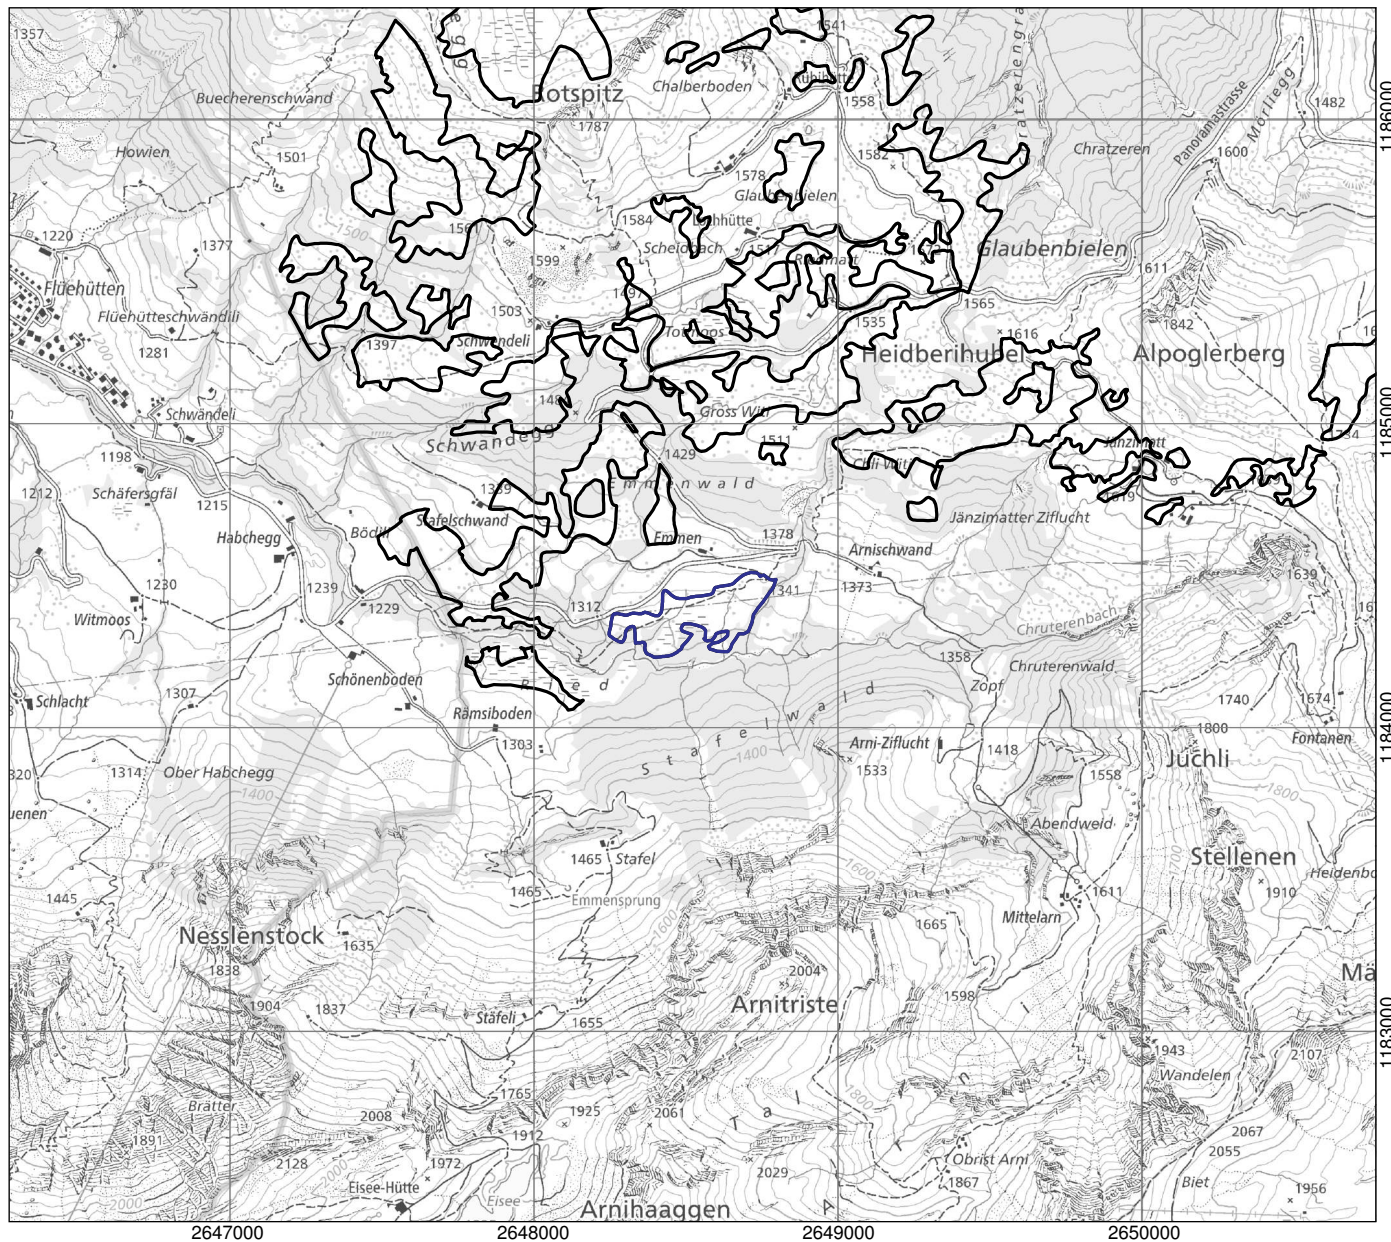

Bundesinventar der Flachmoore von nationaler Bedeutung
Inventaire fédéral des bas-marais d'importance nationale
Inventario federale delle paludi d'importanza nazionale
Inventari federal da las palids bassas d'impurtanza naziunala

Kanton(e) Canton(s) Cantone(i) Chantun(s)	OW	Objekt Objet Oggetto Object	3301
Gemeinde(n) Commune(s) Comune(i) Vischnanca(s)	Giswil		
Lokalität Localité Località Localidad	Emmen		
Koordinaten Coordonnées Coordinate Coordinatas	2'648'520 / 1'184'370		
Höhe ü. M. Altitude Altitudine Autezza sur mar	1310 m		
Fläche Surface Superficie Surfatscha	7.17 ha		
Vegetation Végétation Vegetazione Vegetaziun	Grosseggenried Kalk-Kleinseggenried Saures Kleinseggenried Hochstaudenried, Nasswiese		
Übriges Divers Altro Divers	Extensivkulturland Hecken, Gehölze		
Umgebung Environs Dintorni Conturns	Extensivkulturland, Heide Intensivkulturland Gehölze, Wald Auen, Bruchwald	Gewässer, Quellfluren Anlagen, Verkehrswege	

Lokalität
 Localité
 Località
 Localitad

Emmen

Objekt
 Objet
 Oggetto
 Object

3301

1:25'000

- Objekt / Objet / Oggetto / Object
- Weitere Objekte / Autres objets / Altri Oggetti / Auters objects

Ausschnitt aus der LK 1:25'000
 Fragment de la CN 1:25'000
 Frammento della CN 1:25'000
 Part da la CTN 1:25'000