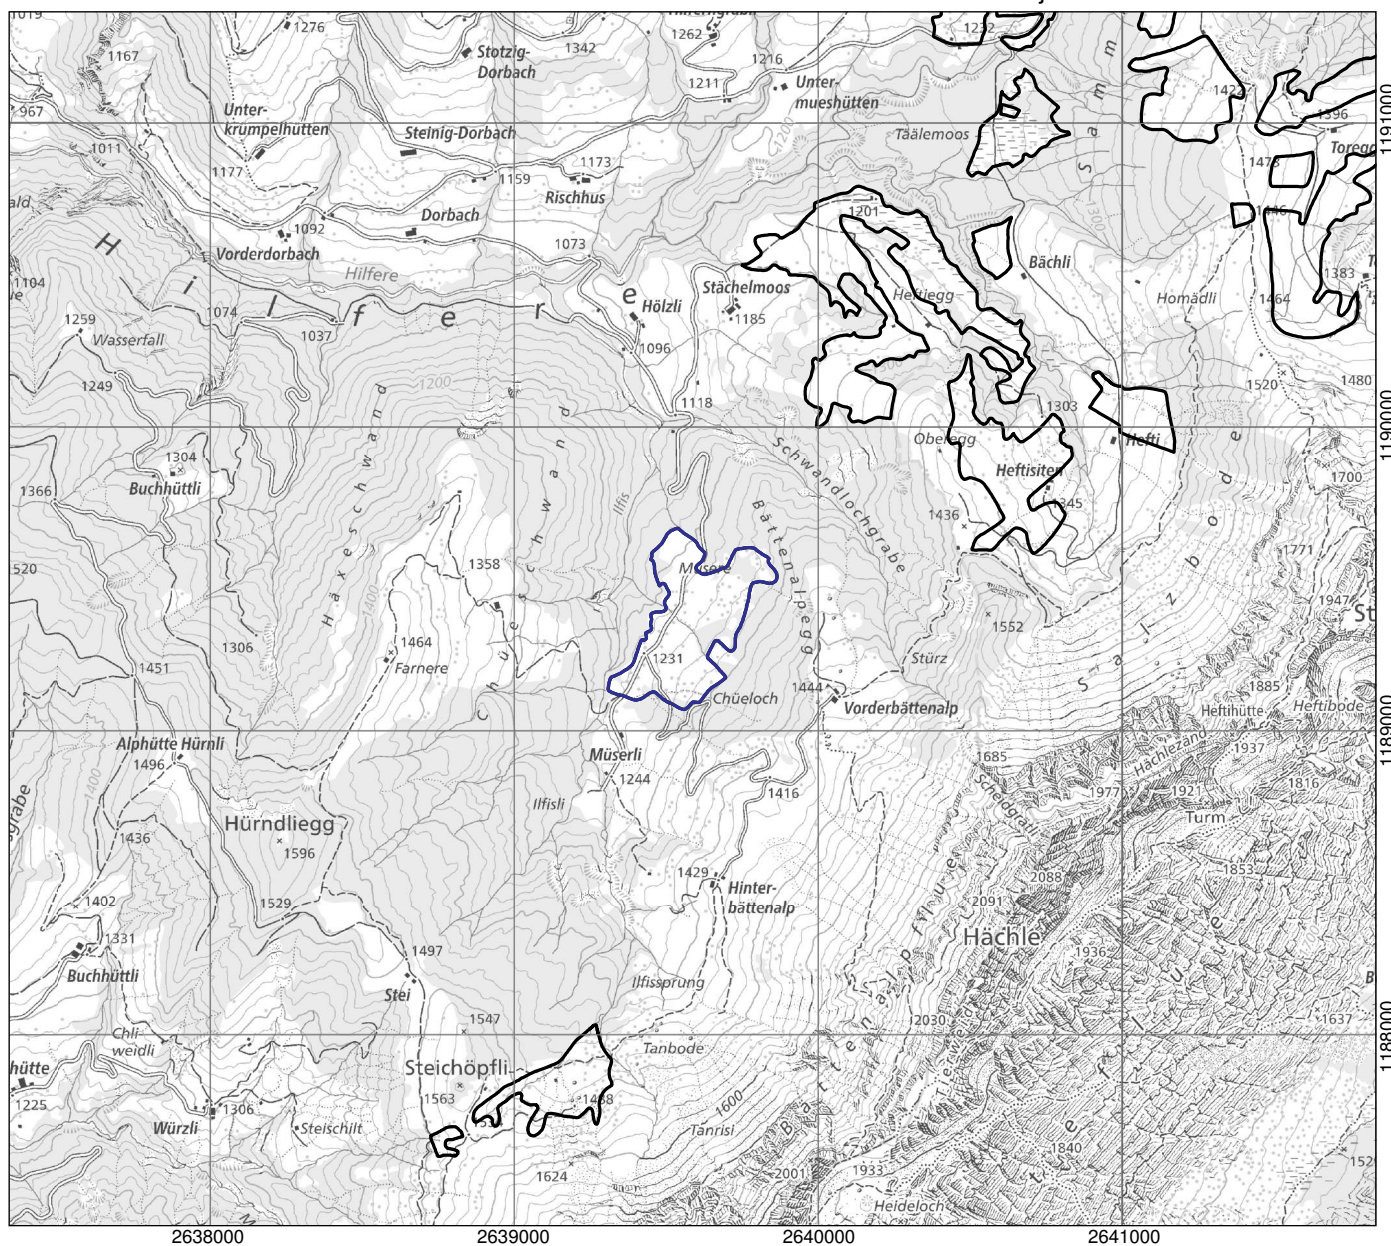

Bundesinventar der Flachmoore von nationaler Bedeutung
Inventaire fédéral des bas-marais d'importance nationale
Inventario federale delle paludi d'importanza nazionale
Inventari federal da las palids bassas d'impurtanza naziunala

Lokalität
Localité
Località
Localidad

Müseren

Objekt
Objet
Oggetto
Object

3352

- Objekt / Objet / Oggetto / Object
- Weitere Objekte / Autres objets / Altri Oggetti / Auters objects

Ausschnitt aus der LK 1:25'000
Fragment de la CN 1:25'000
Frammento della CN 1:25'000
Part da la CTN 1:25'000

1189