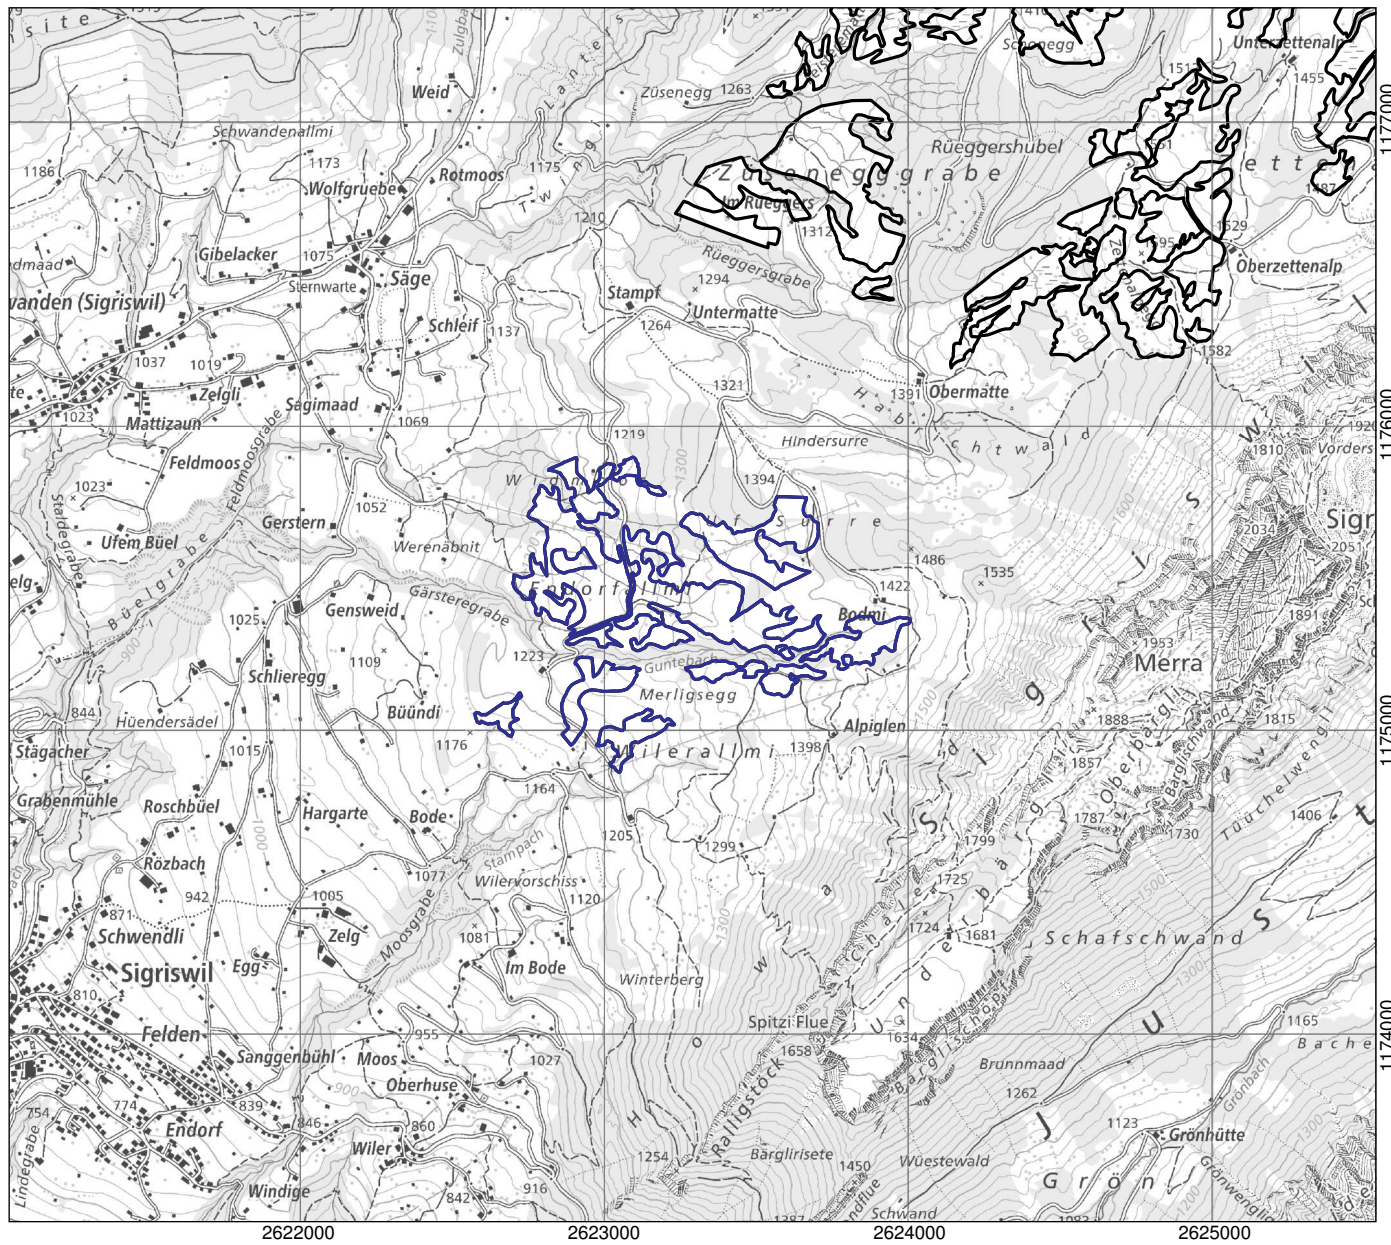

Bundesinventar der Flachmoore von nationaler Bedeutung
Inventory fédéral des bas-marais d'importance nationale
Inventario federale delle paludi d'importanza nazionale
Inventari federal da las palids bassas d'impurtanza naziunala

Kanton(e) Canton(s) Cantone(i) Chantun(s)	BE	Objekt Objet Oggetto Object	3520
Gemeinde(n) Commune(s) Comune(i) Vischnanca(s)	Sigriswil		
Lokalität Localité Località Localidad	Widmoos/Endorfalimi		
Koordinaten Coordonnées Coordinate Coordinatas	2'623'290 / 1'175'380		
Höhe ü. M. Altitude Altitudine Autezza sur mar	1290 m		
Fläche Surface Superficie Surfatscha	37.53 ha		
Vegetation Végétation Vegetazione Vegetaziun	Grosseggenried Kalk-Kleinseggenried Saures Kleinseggenried Pfeifengraswiese	Hochstaudenried, Nasswiese	
Übriges Divers Altro Divers	Heide Extensivkulturland Hecken, Gehölze Gewässer, Quellfluren	Anlagen, Verkehrswege	
Umgebung Environs Dintorni Conturns	Extensivkulturland, Heide Intensivkulturland Gehölze, Wald Gewässer, Quellfluren	Anlagen, Verkehrswege	

Bundesinventar der Flachmoore von nationaler Bedeutung
Inventaire fédéral des bas-marais d'importance nationale
Inventario federale delle paludi d'importanza nazionale
Inventari federal da las palids bassas d'impurtanza naziunala

Lokalität
 Localité
 Località
 Localidad

Widmoos/Endorfalmi

Objekt
 Objet
 Oggetto
 Object

3520

- Objekt / Objet / Oggetto / Object
- Weitere Objekte / Autres objets / Altri Oggetti / Auters objects

Ausschnitt aus der LK 1:25'000
 Fragment de la CN 1:25'000
 Frammento della CN 1:25'000
 Part da la CTN 1:25'000