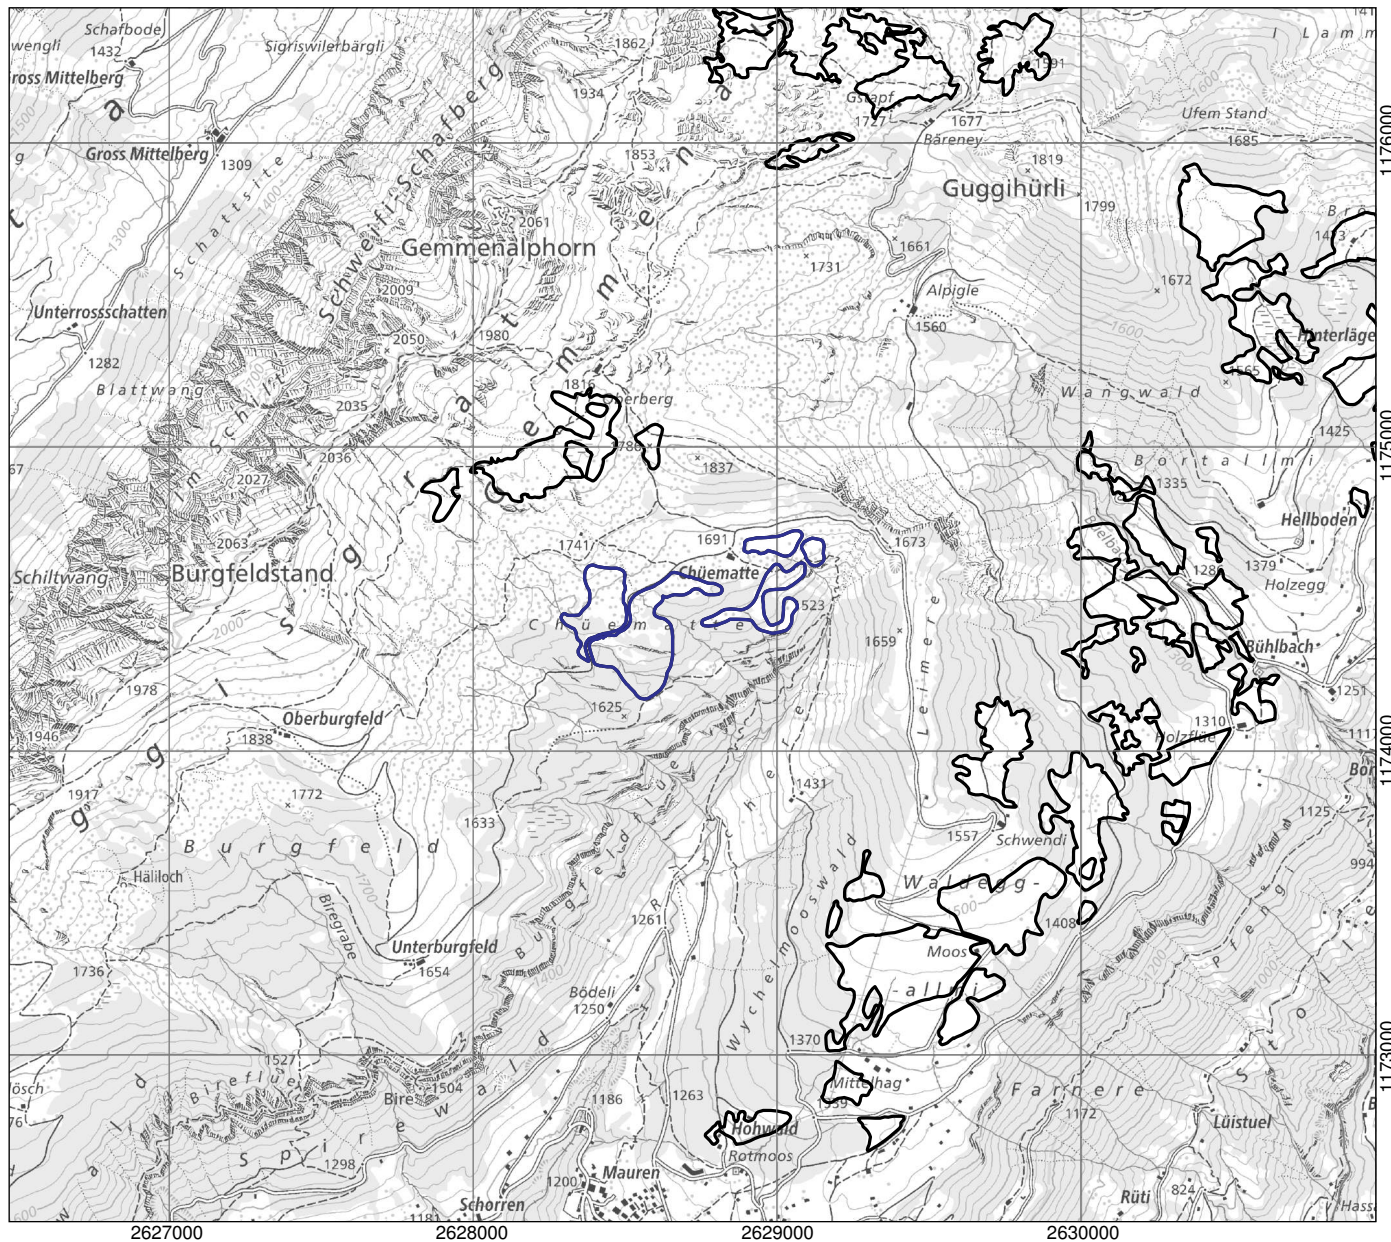

Kanton(e) Canton(s) Cantone(i) Chantun(s)	BE	Objekt Objet Oggetto Object	3553
Gemeinde(n) Commune(s) Comune(i) Vischnanca(s)	Beatenberg		
Lokalität Localité Località Localitad	Chüematte		
Koordinaten Coordonnées Coordinate Coordinatas	2'628'720 / 1'174'450		
Höhe ü. M. Altitude Altitudine Autezza sur mar	1660 m		
Fläche Surface Superficie Surfatscha	13.83 ha		
Vegetation Végétation Vegetazione Vegetaziun	Kalk-Kleinseggenried Saures Kleinseggenried Hochstaudenried, Nasswiese Übergangsmoor	Hochmoor	
Übriges Divers Altro Divers	Heide		
Umgebung Environs Dintorni Conturns	Extensivkulturland, Heide Gehölze, Wald Gewässer, Quellfluren Anlagen, Verkehrswege		

Lokalität
 Localité
 Località
 Localidad

Chüematte

Objekt
 Objet
 Oggetto
 Object

3553

1:25'000

- Objekt / Objet / Oggetto / Object
- Weitere Objekte / Autres objets / Altri Oggetti / Auters objects

Ausschnitt aus der LK 1:25'000
 Fragment de la CN 1:25'000
 Frammento della CN 1:25'000
 Part da la CTN 1:25'000