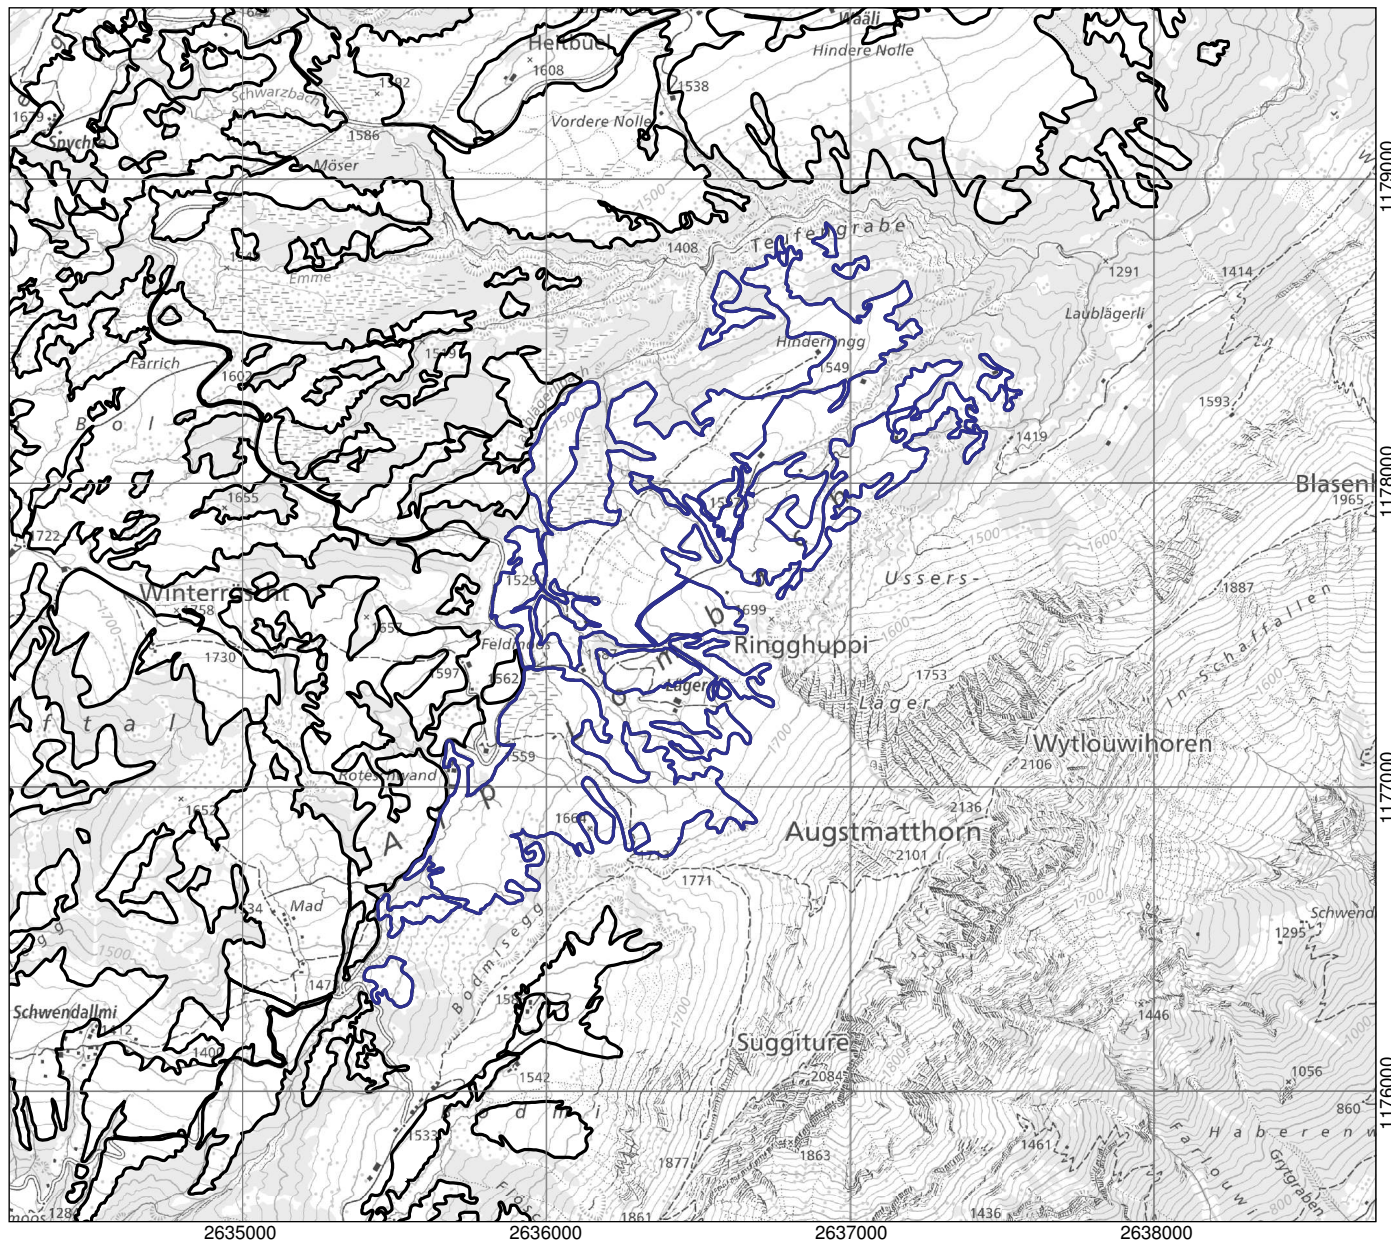

Kanton(e) Canton(s) Cantone(i) Chantun(s)	BE	Objekt Objet Oggetto Object	3555
Gemeinde(n) Commune(s) Comune(i) Vischnanca(s)	Habkern		
Lokalität Localité Località Localidad	Moor bei Lombachalp		
Koordinaten Coordonnées Coordinate Coordinatas	2'636'480 / 1'177'570		
Höhe ü. M. Altitude Altitudine Autezza sur mar	1565 m		
Fläche Surface Superficie Surfatscha	122.77 ha		
Vegetation Végétation Vegetazione Vegetaziun	Grosseggenried Kalk-Kleinseggenried Saures Kleinseggenried Hochstaudenried, Nasswiese	Übergangsmoor Hochmoor	
Übriges Divers Altro Divers	Heide Extensivkulturland Hecken, Gehölze Gewässer, Quellfluren	Anlagen, Verkehrswege	
Umgebung Environs Dintorni Conturns	Extensivkulturland, Heide Gehölze, Wald Gewässer, Quellfluren Anlagen, Verkehrswege		

Lokalität
 Localité
 Località
 Localitad

Moor bei Lombachalp

Objekt
 Objet
 Oggetto
 Object

3555

1:25'000

- Objekt / Objet / Oggetto / Object
- Weitere Objekte / Autres objets / Altri Oggetti / Auters objects

Ausschnitt aus der LK 1:25'000
 Fragment de la CN 1:25'000
 Frammento della CN 1:25'000
 Part da la CTN 1:25'000