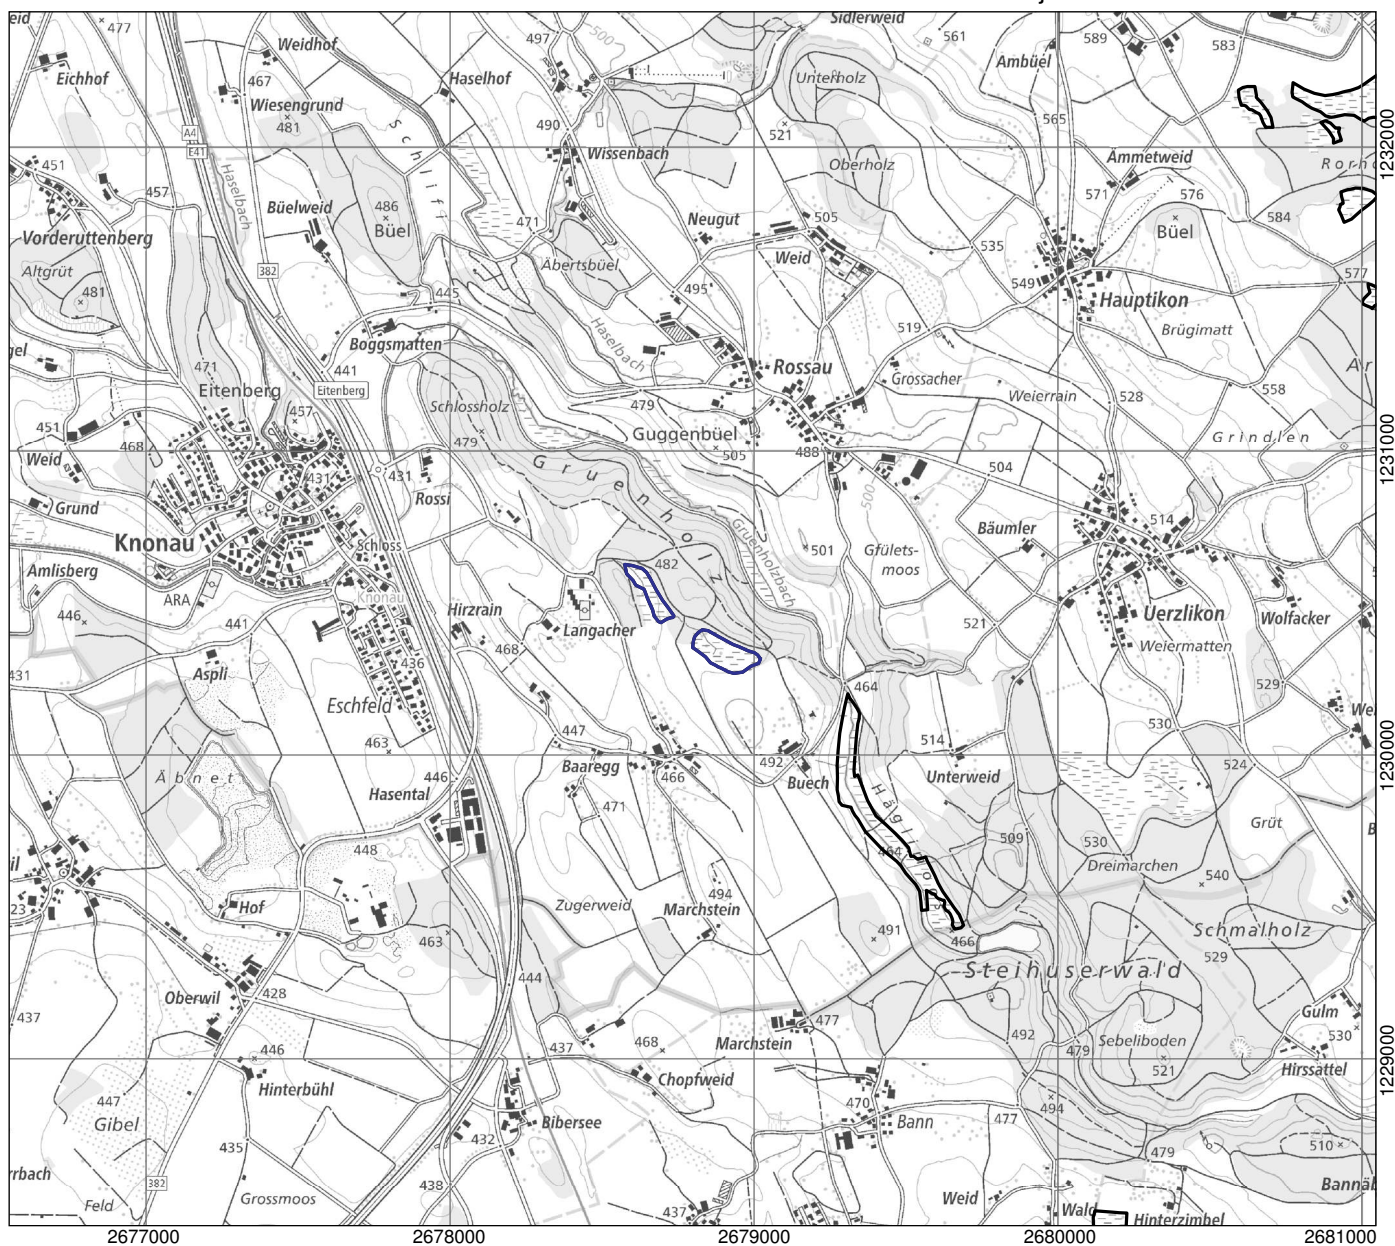

Kanton(e) Canton(s) Cantone(i) Chantun(s)	<b>ZH</b>	Objekt Objet Oggetto Object	<b>36</b>
Gemeinde(n) Commune(s) Comune(i) Vischnanca(s)	Knonau		
Lokalität Localité Località Localitad	<b>Moos südlich Grünholz</b>		
Koordinaten Coordonnées Coordinate Coordinatas	2'678'800 / 1'230'450		
Höhe ü. M. Altitude Altitudine Autezza sur mar	485 m		
Fläche Surface Superficie Surfatscha	2.66 ha		
Vegetation Végétation Vegetazione Vegetaziun	(Schilf-)röhricht Grosseggenried Kalk-Kleinseggenried Saures Kleinseggenried	Hochstaudenried, Nasswiese	
Übriges Divers Altro Divers	Hecken, Gehölze		
Umgebung Environs Dintorni Conturns	Intensivkulturland Gehölze, Wald		

Lokalität  
 Localité  
 Località  
 Localidad

**Moos südlich Grünholz**

Objekt  
 Objet  
 Oggetto  
 Object

**36**

1:25'000

- Objekt / Objet / Oggetto / Object
- Weitere Objekte / Autres objets / Altri Oggetti / Auters objects