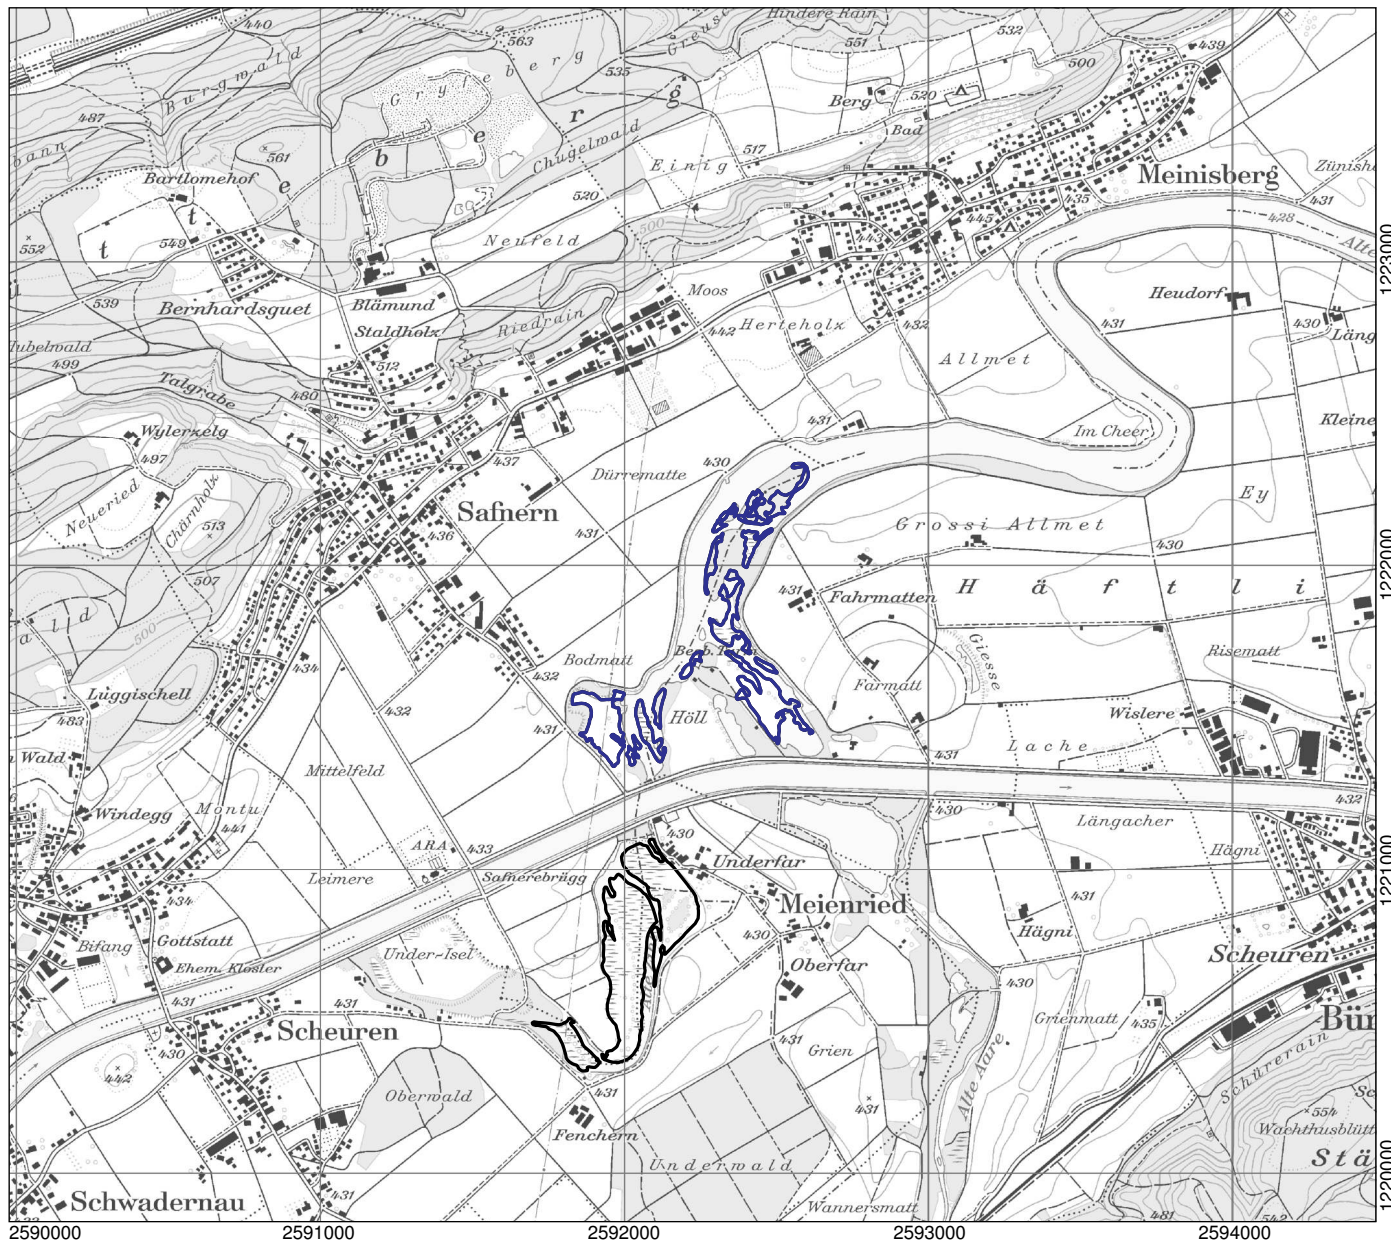

Bundesinventar der Flachmoore von nationaler Bedeutung
Inventaire fédéral des bas-marais d'importance nationale
Inventario federale delle paludi d'importanza nazionale
Inventari federal da las palids bassas d'importanza nazionala

Lokalität
Localité
Località
Localidad

Höll

Objekt
Objet
Oggetto
Object

3685

1:25'000

- Objekt / Objet / Oggetto / Object
- Weitere Objekte / Autres objets / Altri Oggetti / Auters objects

Ausschnitt aus der LK 1:25'000
Fragment de la CN 1:25'000
Frammento della CN 1:25'000
Part da la CTN 1:25'000

1126