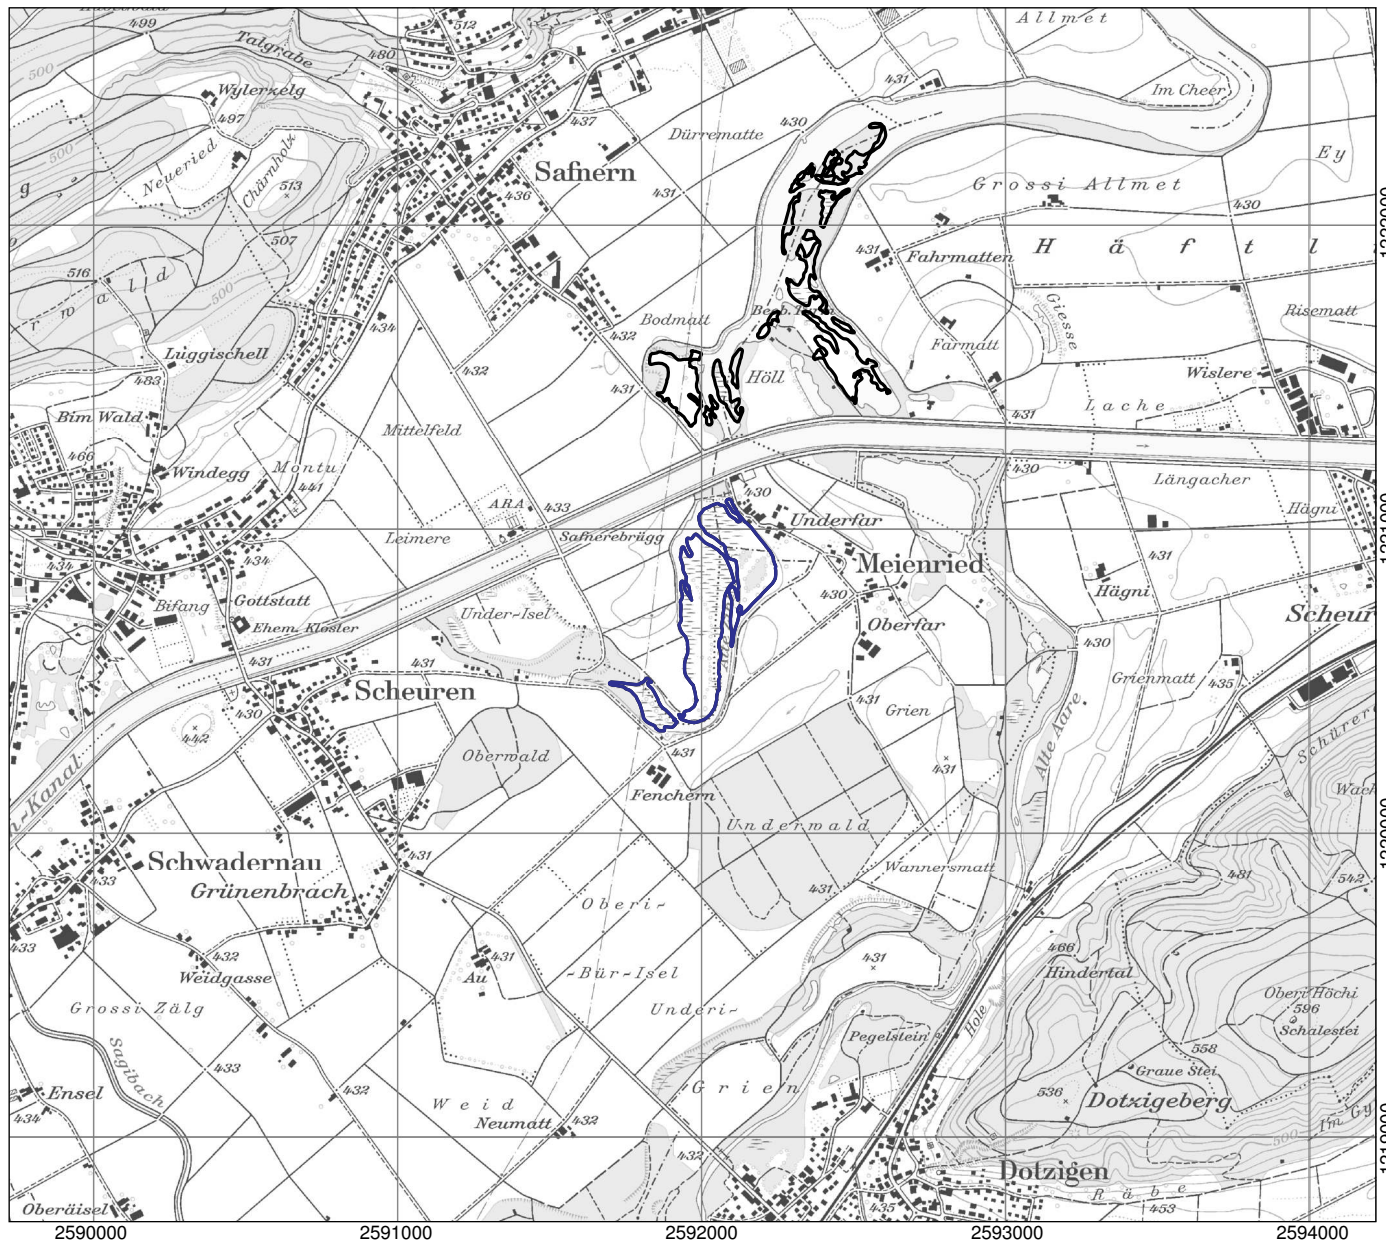

Kanton(e) Canton(s) Cantone(i) Chantun(s)	BE	Objekt Objet Oggetto Object	3688
Gemeinde(n) Commune(s) Comune(i) Vischnanca(s)	Meienried, Safnern, Scheuren		
Lokalität Localité Località Localidad	Alte Zihl		
Koordinaten Coordonnées Coordinate Coordinatas	2'591'970 / 1'220'720		
Höhe ü. M. Altitude Altitudine Autezza sur mar	430 m		
Fläche Surface Superficie Surfatscha	12.59 ha		
Vegetation Végétation Vegetazione Vegetaziun	(Schilf-)röhricht Grosseggenried Kalk-Kleinseggenried Pfeifengraswiese	Hochstaudenried, Nasswiese	
Übriges Divers Altro Divers	Hecken, Gehölze Gewässer, Quellfluren		
Umgebung Environs Dintorni Conturns	Extensivkulturland, Heide Intensivkulturland Gehölze, Wald Auen, Bruchwald	Gewässer, Quellfluren Anlagen, Verkehrswege	

Lokalität
 Localité
 Località
 Localidad

Alte Zihl

Objekt
 Objet
 Oggetto
 Object

3688

1:25'000

- Objekt / Objet / Oggetto / Object
- Weitere Objekte / Autres objets / Altri Oggetti / Auters objects

Ausschnitt aus der LK 1:25'000
 Fragment de la CN 1:25'000
 Frammento della CN 1:25'000
 Part da la CTN 1:25'000