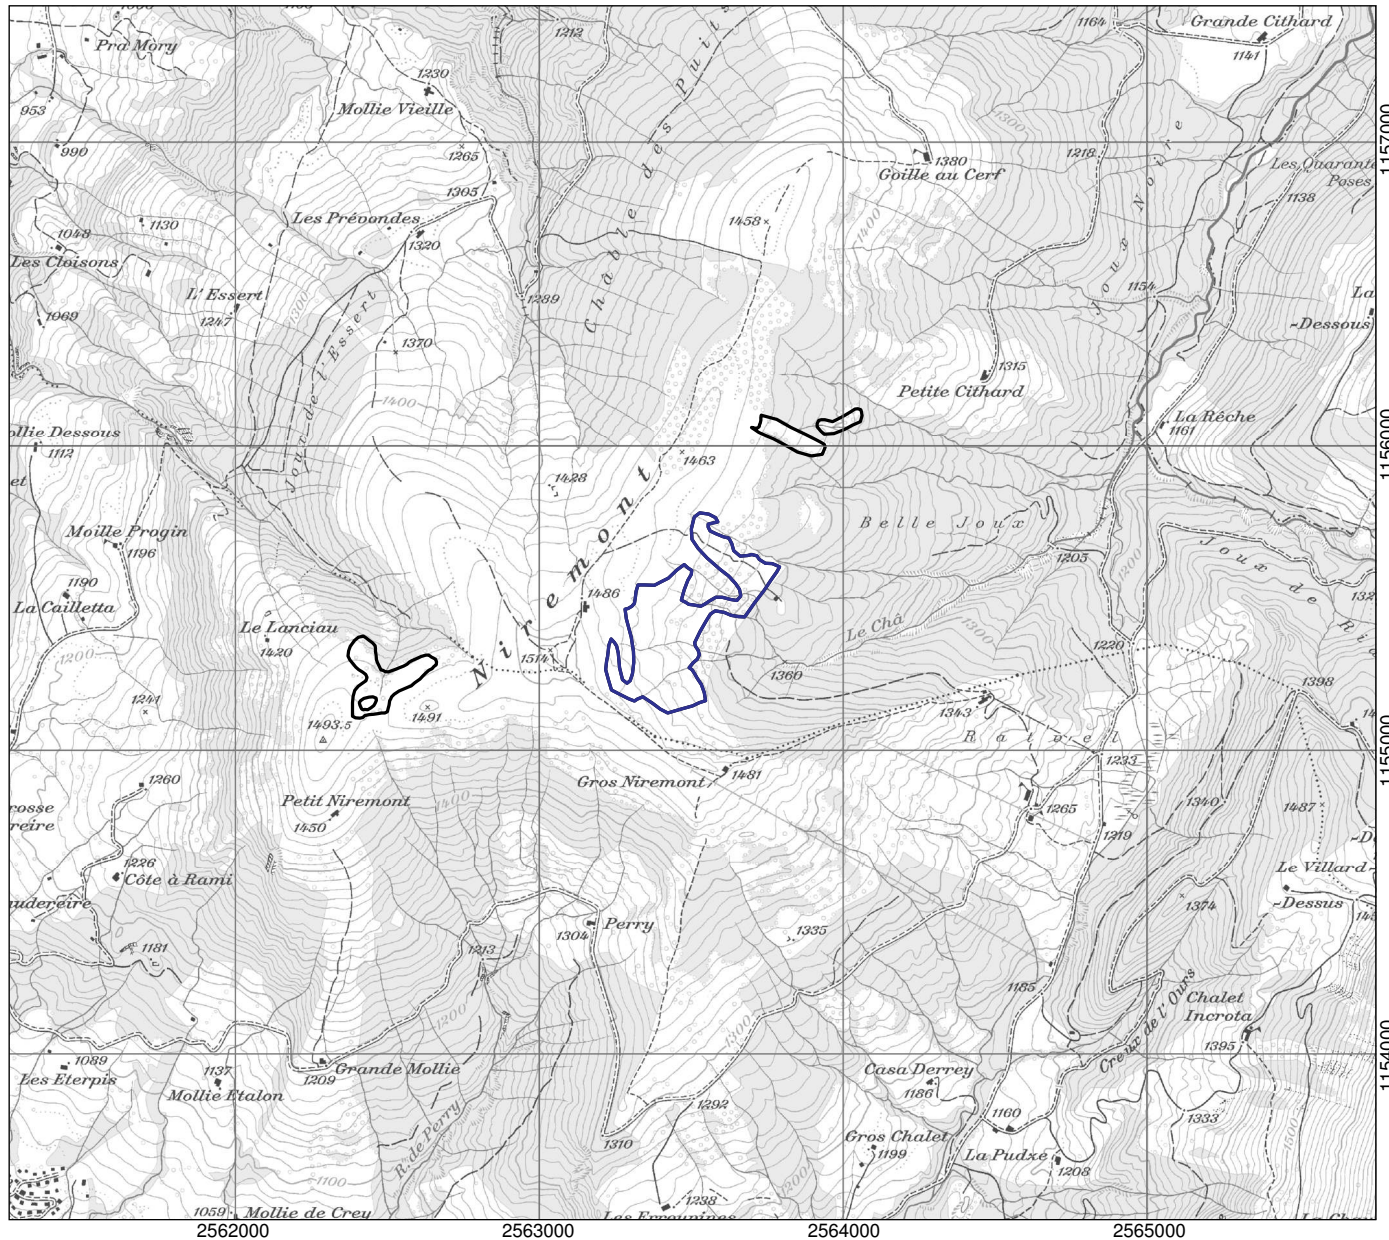

Bundesinventar der Flachmoore von nationaler Bedeutung
Inventaire fédéral des bas-marais d'importance nationale
Inventario federale delle paludi d'importanza nazionale
Inventari federal da las palids bassas d'impurtanza naziunala

Kanton(e) Canton(s) Cantone(i) Chantun(s)	FR	Objekt Objet Oggetto Object	3712
Gemeinde(n) Commune(s) Comune(i) Vischnanca(s)	Semsaies		
Lokalität Localité Località Localitad	Gros Niremont		
Koordinaten Coordonnées Coordinate Coordinatas	2'563'510 / 1'155'450		
Höhe ü. M. Altitude Altitudine Autezza sur mar	1440 m		
Fläche Surface Superficie Surfatscha	13.69 ha		
Vegetation Végétation Vegetazione Vegetaziun	Bas-marais alcalin Bas-marais acide Mégaphorbiaie, prairie humide		
Übriges Divers Altro Divers	Agriculture extensive Haies, bosquets Plans d'eau, cours d'eau, sources		
Umgebung Environs Dintorni Conturns	Agriculture extensive, lande Bosquets, forêt Plans d'eau, cours d'eau, sources		

Lokalität
 Localité
 Località
 Localidad

Gros Niremont

Objekt
 Objet
 Oggetto
 Object

3712

1:25'000

- Objekt / Objet / Oggetto / Object
- Weitere Objekte / Autres objets / Altri Oggetti / Auters objects

Ausschnitt aus der LK 1:25'000
 Fragment de la CN 1:25'000
 Frammento della CN 1:25'000
 Part da la CTN 1:25'000