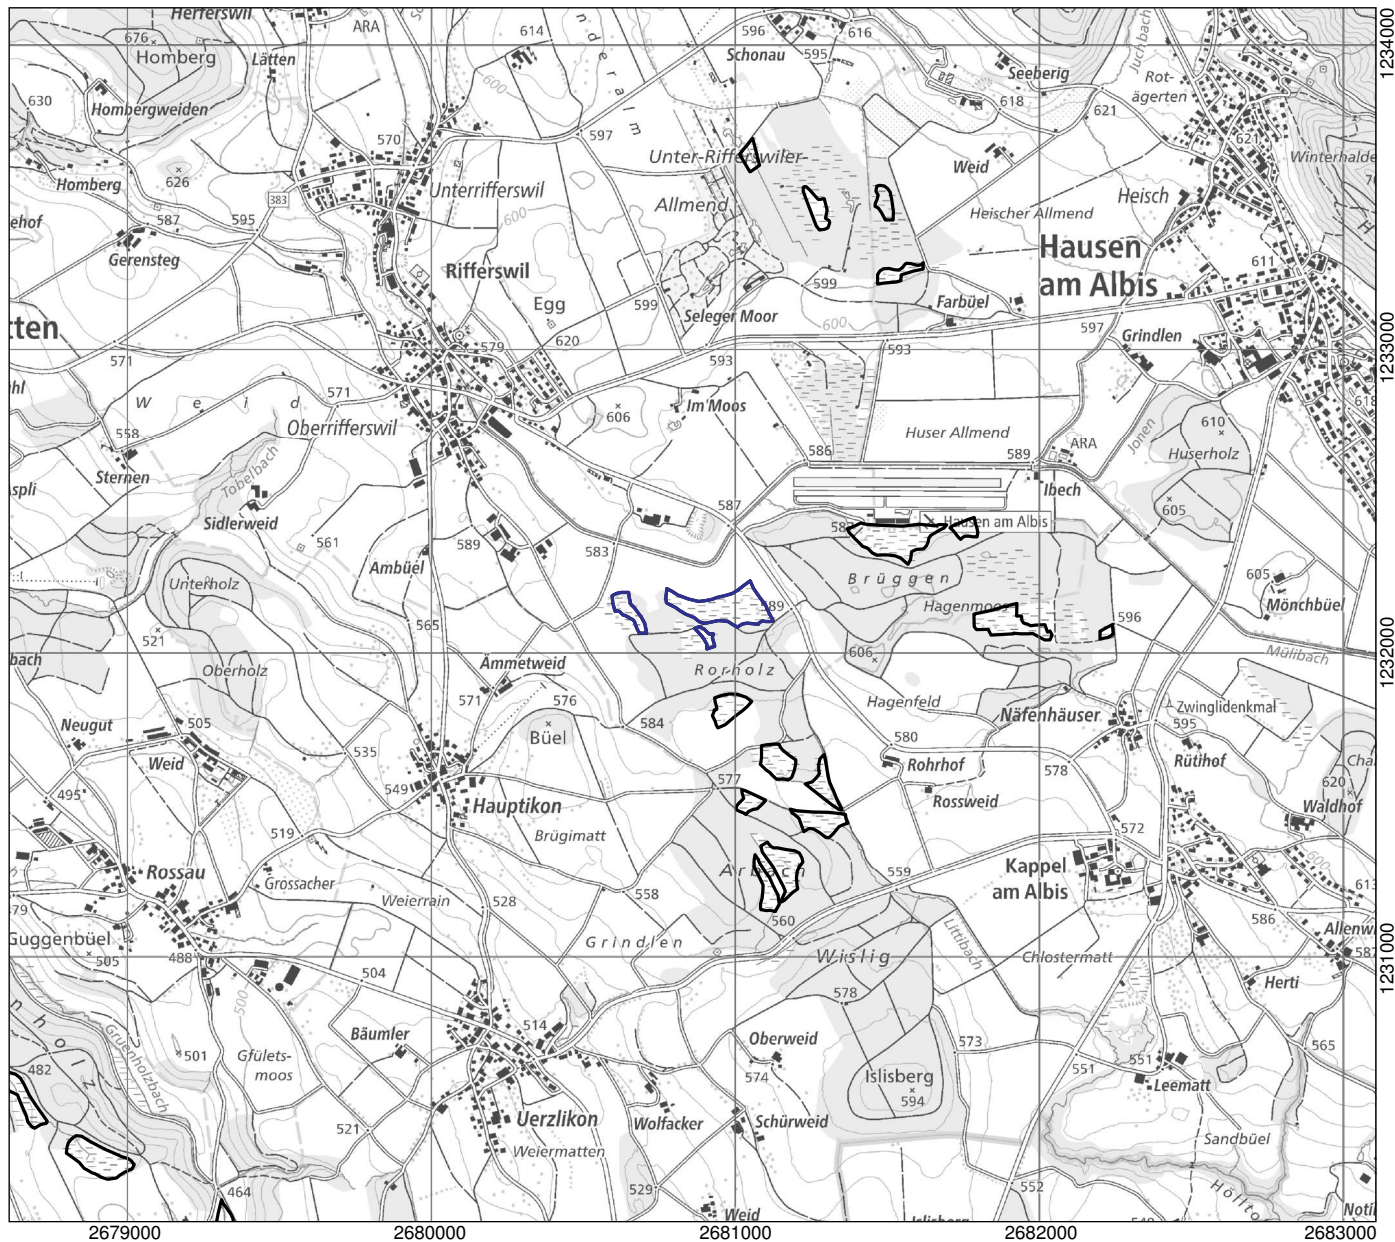

Kanton(e) Canton(s) Cantone(i) Chantun(s)	<b>ZH</b>	Objekt Objet Oggetto Object	<b>38</b>
Gemeinde(n) Commune(s) Comune(i) Vischnanca(s)	Rifferswil		
Lokalität Localité Località Localidad	<b>Rorholz</b>		
Koordinaten Coordonnées Coordinate Coordinatas	2'680'860 / 1'232'130		
Höhe ü. M. Altitude Altitudine Autezza sur mar	585 m		
Fläche Surface Superficie Surfatscha	3.51 ha		
Vegetation Végétation Vegetazione Vegetaziun	Grosseggenried Kalk-Kleinseggenried Saures Kleinseggenried Pfeifengraswiese	Hochstaudenried, Nasswiese Übergangsmoor	
Übriges Divers Altro Divers	Heide Hecken, Gehölze		
Umgebung Environs Dintorni Conturns	Extensivkulturland, Heide Intensivkulturland Gehölze, Wald		

Lokalität  
 Localité  
 Località  
 Localidad

**Rorholz**

Objekt  
 Objet  
 Oggetto  
 Object

**38**

1:25'000

- Objekt / Objet / Oggetto / Object
- Weitere Objekte / Autres objets / Altri Oggetti / Auters objects