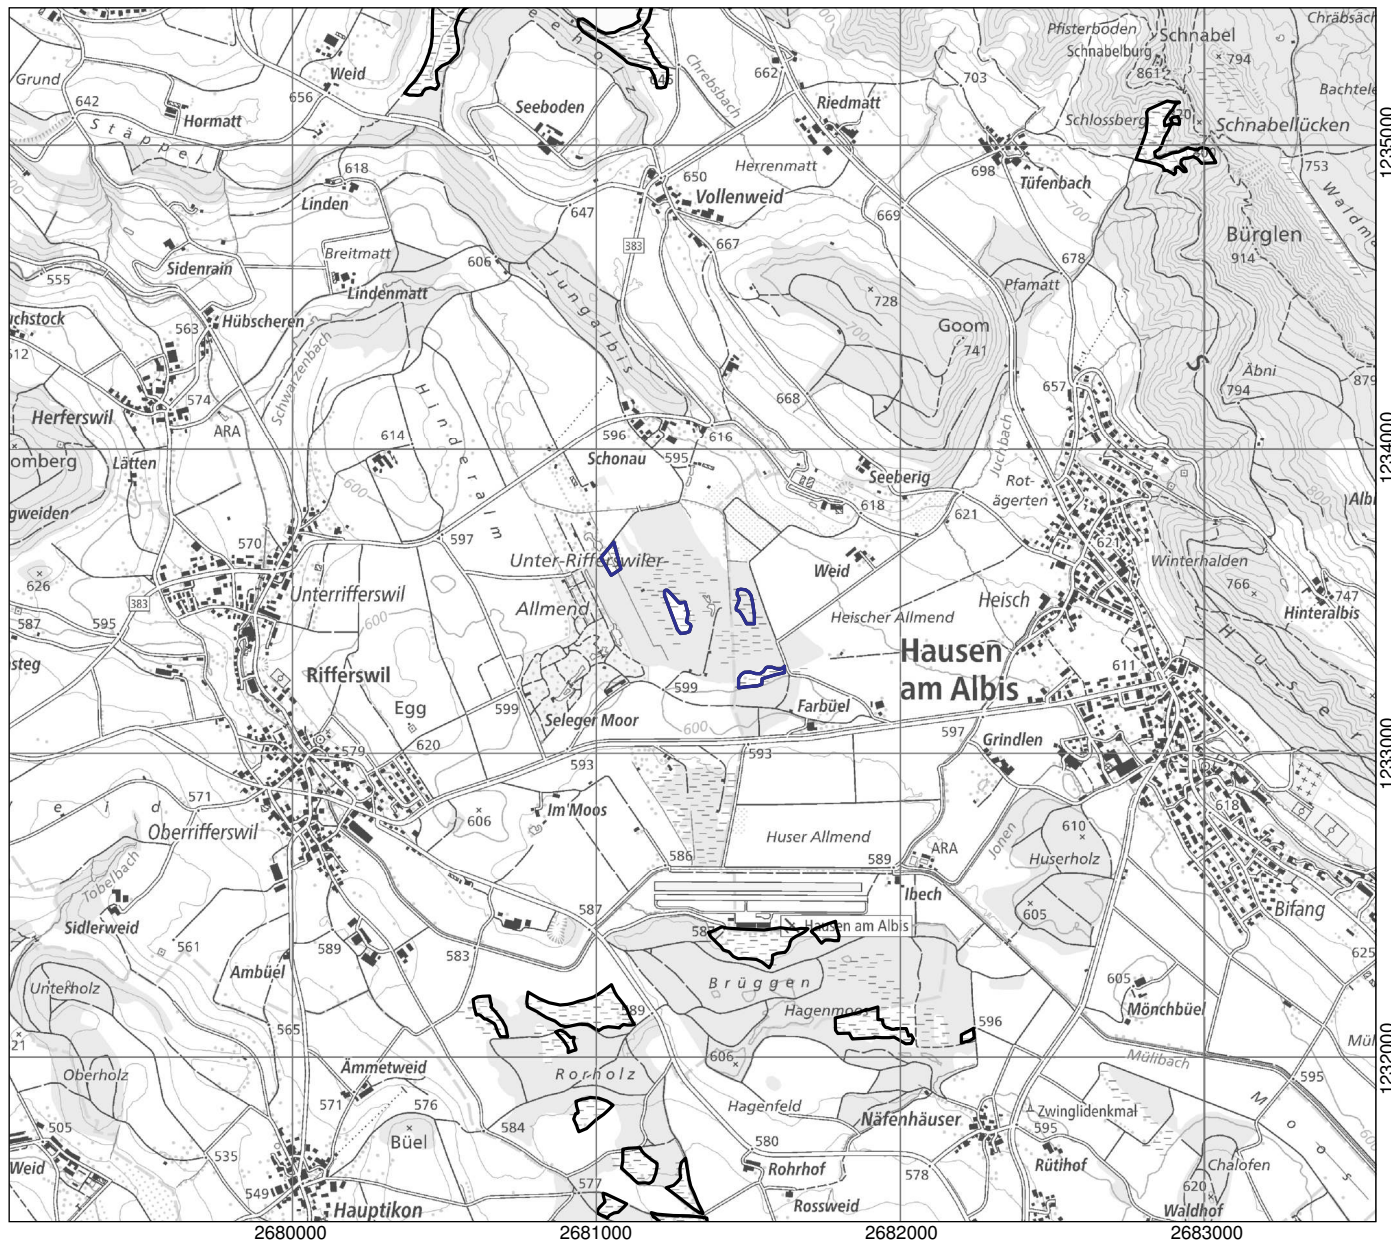

Kanton(e) Canton(s) Cantone(i) Chantun(s)	<b>ZH</b>	Objekt Objet Oggetto Object	<b>3849</b>
Gemeinde(n) Commune(s) Comune(i) Vischnanca(s)	Hausen am Albis, Rifferswil		
Lokalität Localité Località Localidad	<b>Chruzelen</b>		
Koordinaten Coordonnées Coordinate Coordinatas	2'681'320 / 1'233'460		
Höhe ü. M. Altitude Altitudine Autezza sur mar	595 m		
Fläche Surface Superficie Surfatscha	1.96 ha		
Vegetation Végétation Vegetazione Vegetaziun	(Schilf-)röhricht Grosseggenried Saures Kleinseggenried Pfeifengraswiese	Hochstaudenried, Nasswiese	
Übriges Divers Altro Divers	Extensivkulturland Hecken, Gehölze Gewässer, Quellfluren		
Umgebung Environs Dintorni Conturns	Extensivkulturland, Heide Intensivkulturland Gehölze, Wald Auen, Bruchwald	Gewässer, Quellfluren Anlagen, Verkehrswege	

Lokalität  
 Localité  
 Località  
 Localidad

**Chrutzelen**

Objekt  
 Objet  
 Oggetto  
 Object

**3849**

1:25'000

- Objekt / Objet / Oggetto / Object
- Weitere Objekte / Autres objets / Altri Oggetti / Auters objects

Ausschnitt aus der LK 1:25'000  
 Fragment de la CN 1:25'000  
 Frammento della CN 1:25'000  
 Part da la CTN 1:25'000

1111