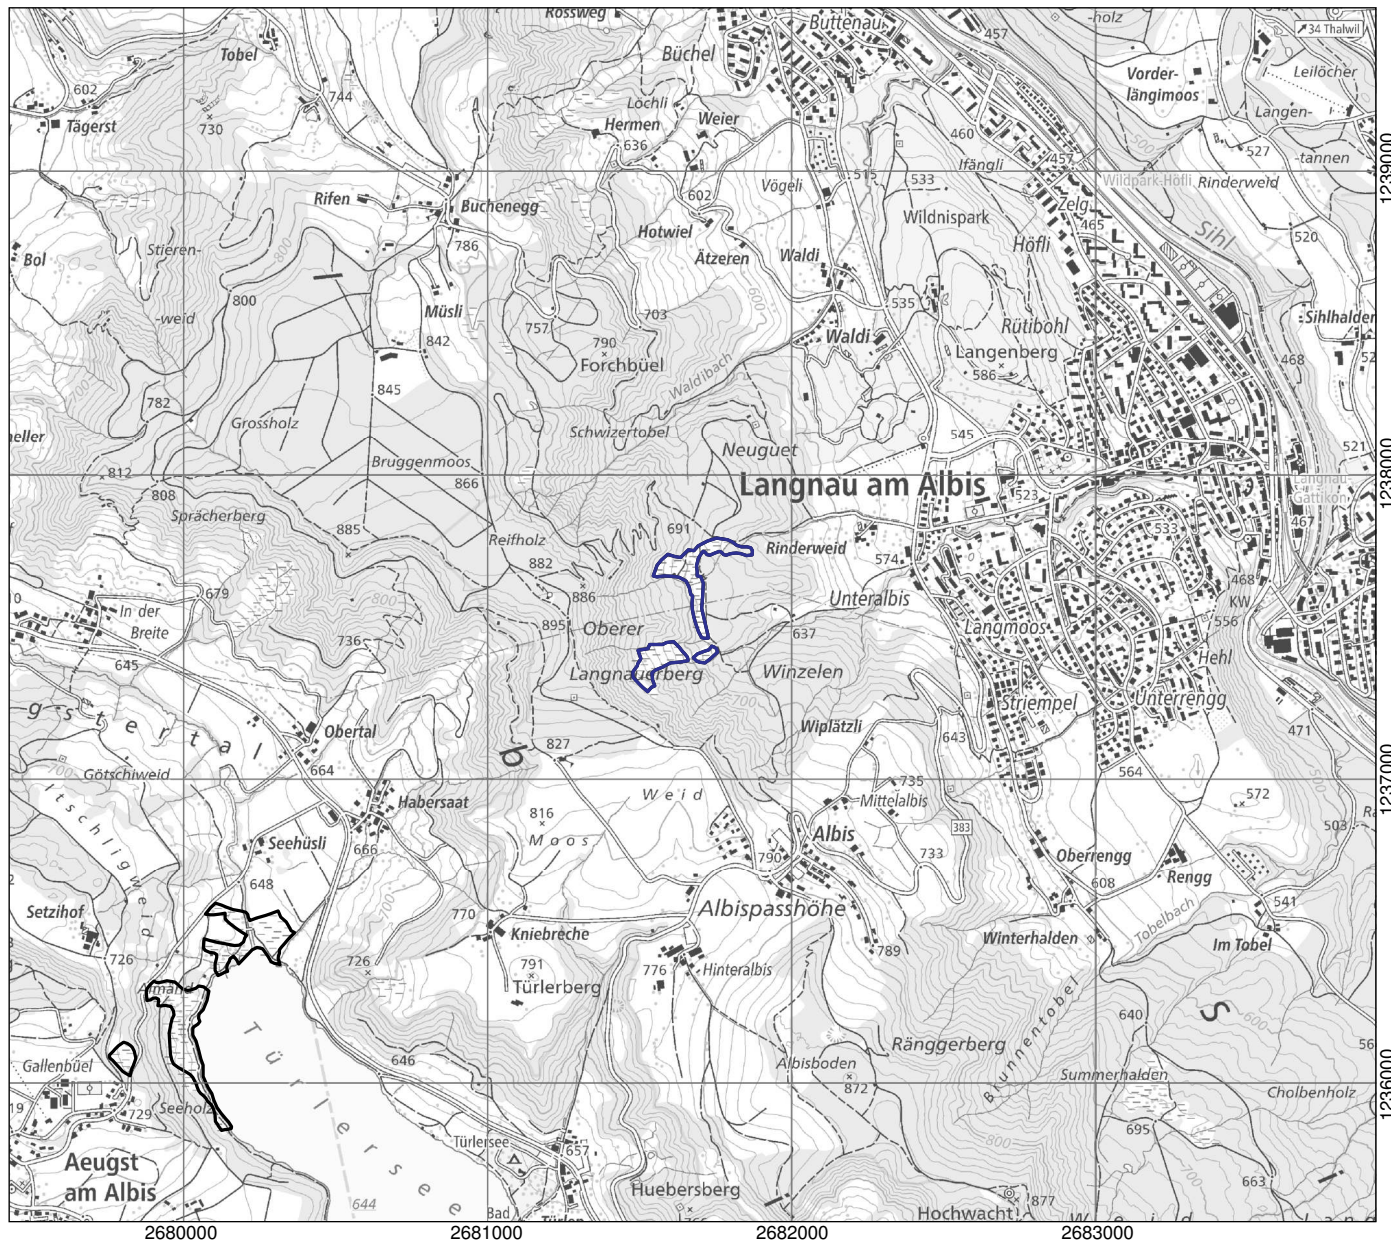

Bundesinventar der Flachmoore von nationaler Bedeutung
Inventaire fédéral des bas-marais d'importance nationale
Inventario federale delle paludi d'importanza nazionale
Inventari federal da las palids bassas d'impurtanza naziunala

| | | | |
|---|---|--------------------------------------|----------|
| Kanton(e) Canton(s) Cantone(i) Chantun(s) | ZH | Objekt Objet Oggetto Object | 4 |
| Gemeinde(n) Commune(s) Comune(i) Vischnanca(s) | Langnau am Albis | | |
| Lokalität Localité Località Localitad | Langnauer Berg | | |
| Koordinaten Coordonnées Coordinate Coordinatas | 2'681'670 / 1'237'540 | | |
| Höhe ü. M. Altitude Altitudine Autezza sur mar | 710 m | | |
| Fläche Surface Superficie Surfatscha | 3.99 ha | | |
| Vegetation Végétation Vegetazione Vegetaziun | (Schilf-)röhricht Kalk-Kleinseggenried Pfeifengraswiese Hochstaudenried, Nasswiese | | |
| Übriges Divers Altro Divers | Extensivkulturland Hecken, Gehölze Gewässer, Quellfluren | | |
| Umgebung Environs Dintorni Conturns | Gehölze, Wald | | |

Lokalität
 Localité
 Località
 Localidad

Langnauer Berg

Objekt
 Objet
 Oggetto
 Object **4**

1:25'000

- Objekt / Objet / Oggetto / Object
- Weitere Objekte / Autres objets / Altri Oggetti / Auters objects

Ausschnitt aus der LK 1:25'000
 Fragment de la CN 1:25'000
 Frammento della CN 1:25'000
 Part da la CTN 1:25'000

1111