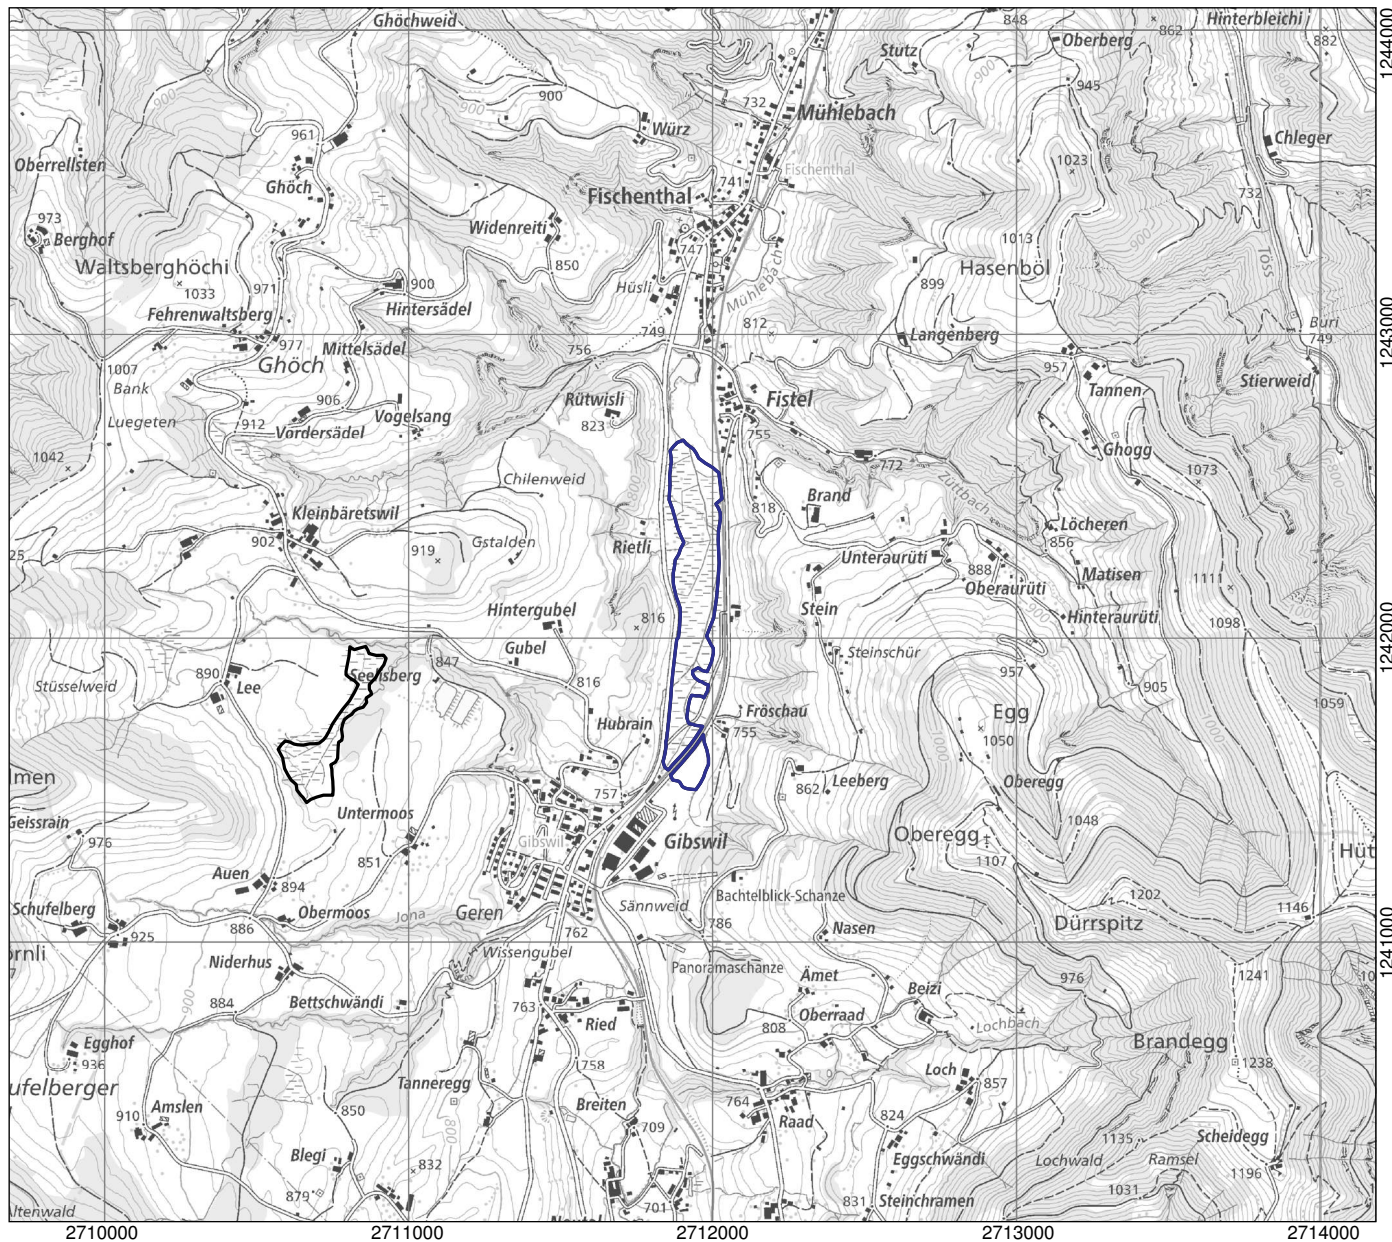

Bundesinventar der Flachmoore von nationaler Bedeutung
Inventaire fédéral des bas-marais d'importance nationale
Inventario federale delle paludi d'importanza nazionale
Inventari federal da las palids bassas d'impurtanza naziunala

Kanton(e) Canton(s) Cantone(i) Chantun(s)	ZH	Objekt Objet Oggetto Object	435
Gemeinde(n) Commune(s) Comune(i) Vischnanca(s)	Fiscenthal		
Lokalität Localité Località Localidad	Fiscenthaler Riet		
Koordinaten Coordonnées Coordinate Coordinatas	2'711'930 / 1'242'080		
Höhe ü. M. Altitude Altitudine Autezza sur mar	755 m		
Fläche Surface Superficie Surfatscha	13.28 ha		
Vegetation Végétation Vegetazione Vegetaziun	(Schilf-)röhricht Grosseggenried Kalk-Kleinseggenried Pfeifengraswiese	Hochstaudenried, Nasswiese Übergangsmoor	
Übriges Divers Altro Divers	Hecken, Gehölze Gewässer, Quellfluren Anlagen, Verkehrswege		
Umgebung Environs Dintorni Conturns	Intensivkulturland Gehölze, Wald Gewässer, Quellfluren Anlagen, Verkehrswege		

Lokalität
 Localité
 Località
 Localidad

Fischenthaler Riet

Objekt
 Objet
 Oggetto
 Object

435

1:25'000

- Objekt / Objet / Oggetto / Object
- Weitere Objekte / Autres objets / Altri Oggetti / Auters objects

Ausschnitt aus der LK 1:25'000
 Fragment de la CN 1:25'000
 Frammento della CN 1:25'000
 Part da la CTN 1:25'000

1093, 1113