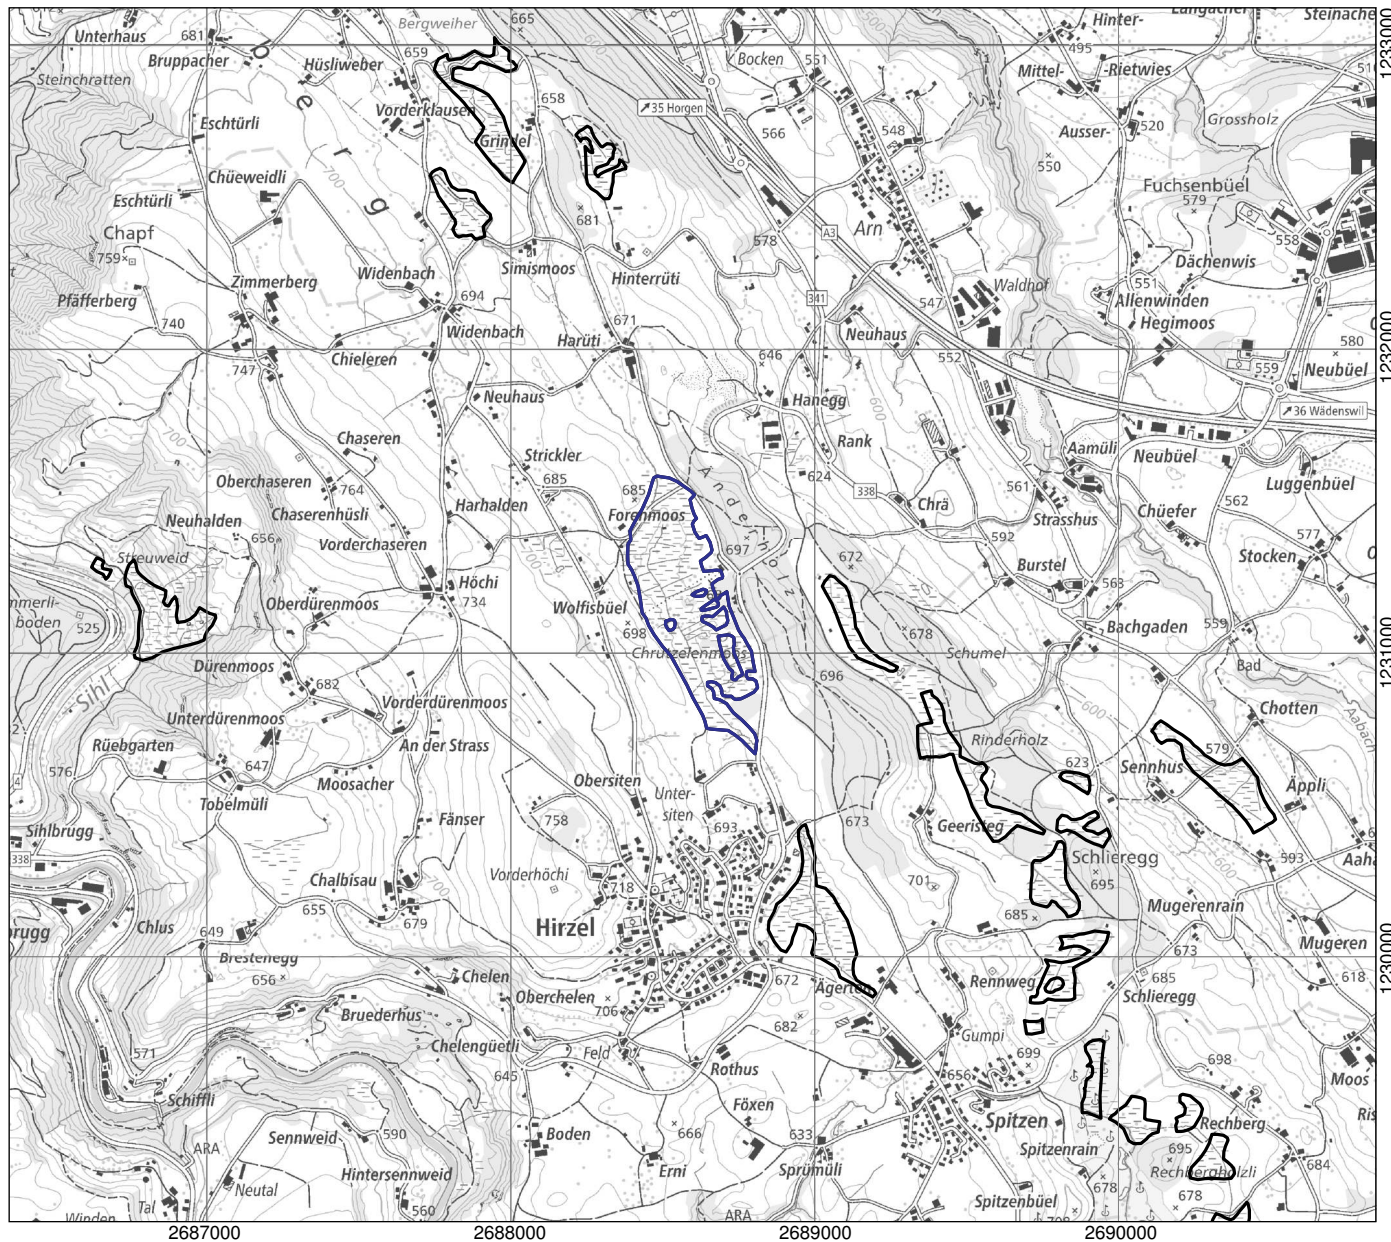

Bundesinventar der Flachmoore von nationaler Bedeutung
Inventaire fédéral des bas-marais d'importance nationale
Inventario federale delle paludi d'importanza nazionale
Inventari federal da las palids bassas d'importanza nazionala

Lokalität
Localité
Località
Localidad

Chrutzelenmoos

Objekt
Objet
Oggetto
Object

44

1:25'000

- Objekt / Objet / Oggetto / Object
- Weitere Objekte / Autres objets / Altri Oggetti / Auters objects

Ausschnitt aus der LK 1:25'000
Fragment de la CN 1:25'000
Frammento della CN 1:25'000
Part da la CTN 1:25'000

1111