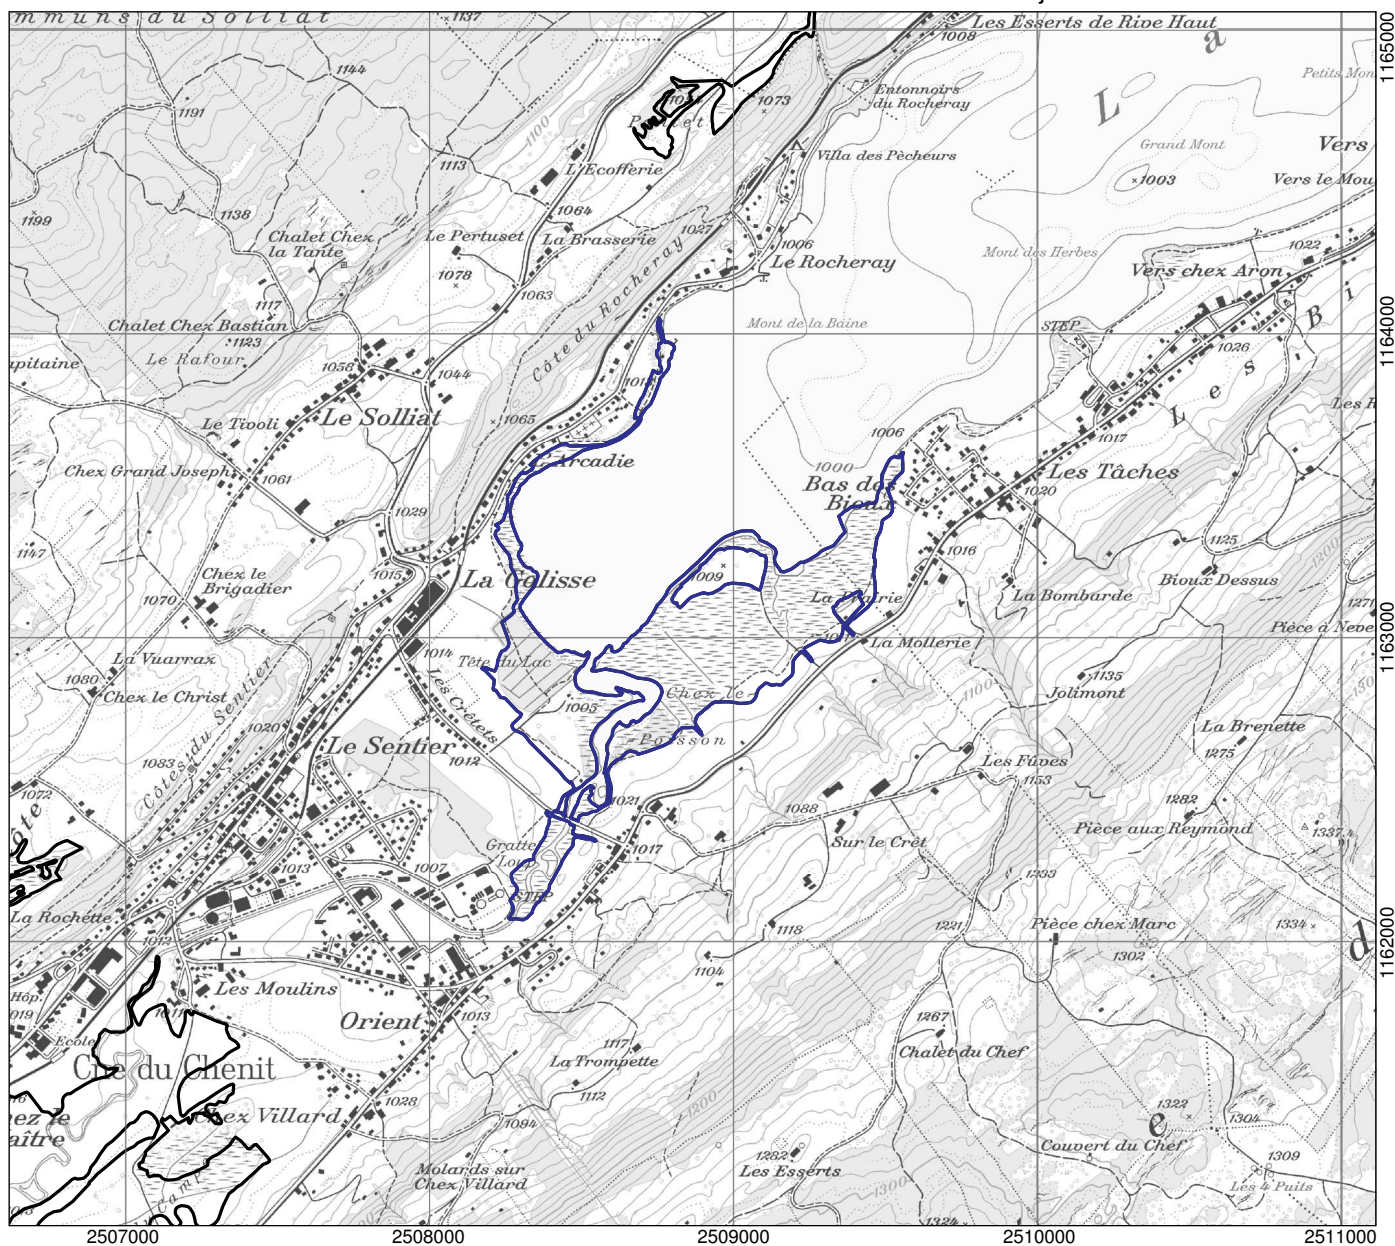

Bundesinventar der Flachmoore von nationaler Bedeutung
Inventaire fédéral des bas-marais d'importance nationale
Inventario federale delle paludi d'importanza nazionale
Inventari federal da las palids bassas d'impurtanza naziunala

Kanton(e) Canton(s) Cantone(i) Chantun(s)	VD	Objekt Objet Oggetto Object	506
Gemeinde(n) Commune(s) Comune(i) Vischnanca(s)	L'Abbaye, Le Chenit		
Lokalität Localité Località Localidad	Chez le Poisson		
Koordinaten Coordonnées Coordinate Coordinatas	2'508'870 / 1'163'060		
Höhe ü. M. Altitude Altitudine Autezza sur mar	1005 m		
Fläche Surface Superficie Surfatscha	52.74 ha		
Vegetation Végétation Vegetazione Vegetaziun	Roselière Marais à grandes laiches Bas-marais alcalin Bas-marais acide	Mégaphorbiaie, prairie humide	
Übriges Divers Altro Divers	Lande Agriculture extensive Haies, bosquets Plans d'eau, cours d'eau, sources	Agriculture intensive Constructions, voies de communication	
Umgebung Environs Dintorni Conturns	Agriculture intensive Bosquets, forêt Zone alluviale, forêt marécageuse Plans d'eau, cours d'eau, sources	Constructions, voies de communication	

Lokalität
 Localité
 Località
 Localidad

Chez le Poisson

Objekt
 Objet
 Oggetto
 Object

506

1:25'000

- Objekt / Objet / Oggetto / Object
- Weitere Objekte / Autres objets / Altri Oggetti / Auters objects

Ausschnitt aus der LK 1:25'000
 Fragment de la CN 1:25'000
 Frammento della CN 1:25'000
 Part da la CTN 1:25'000

1221