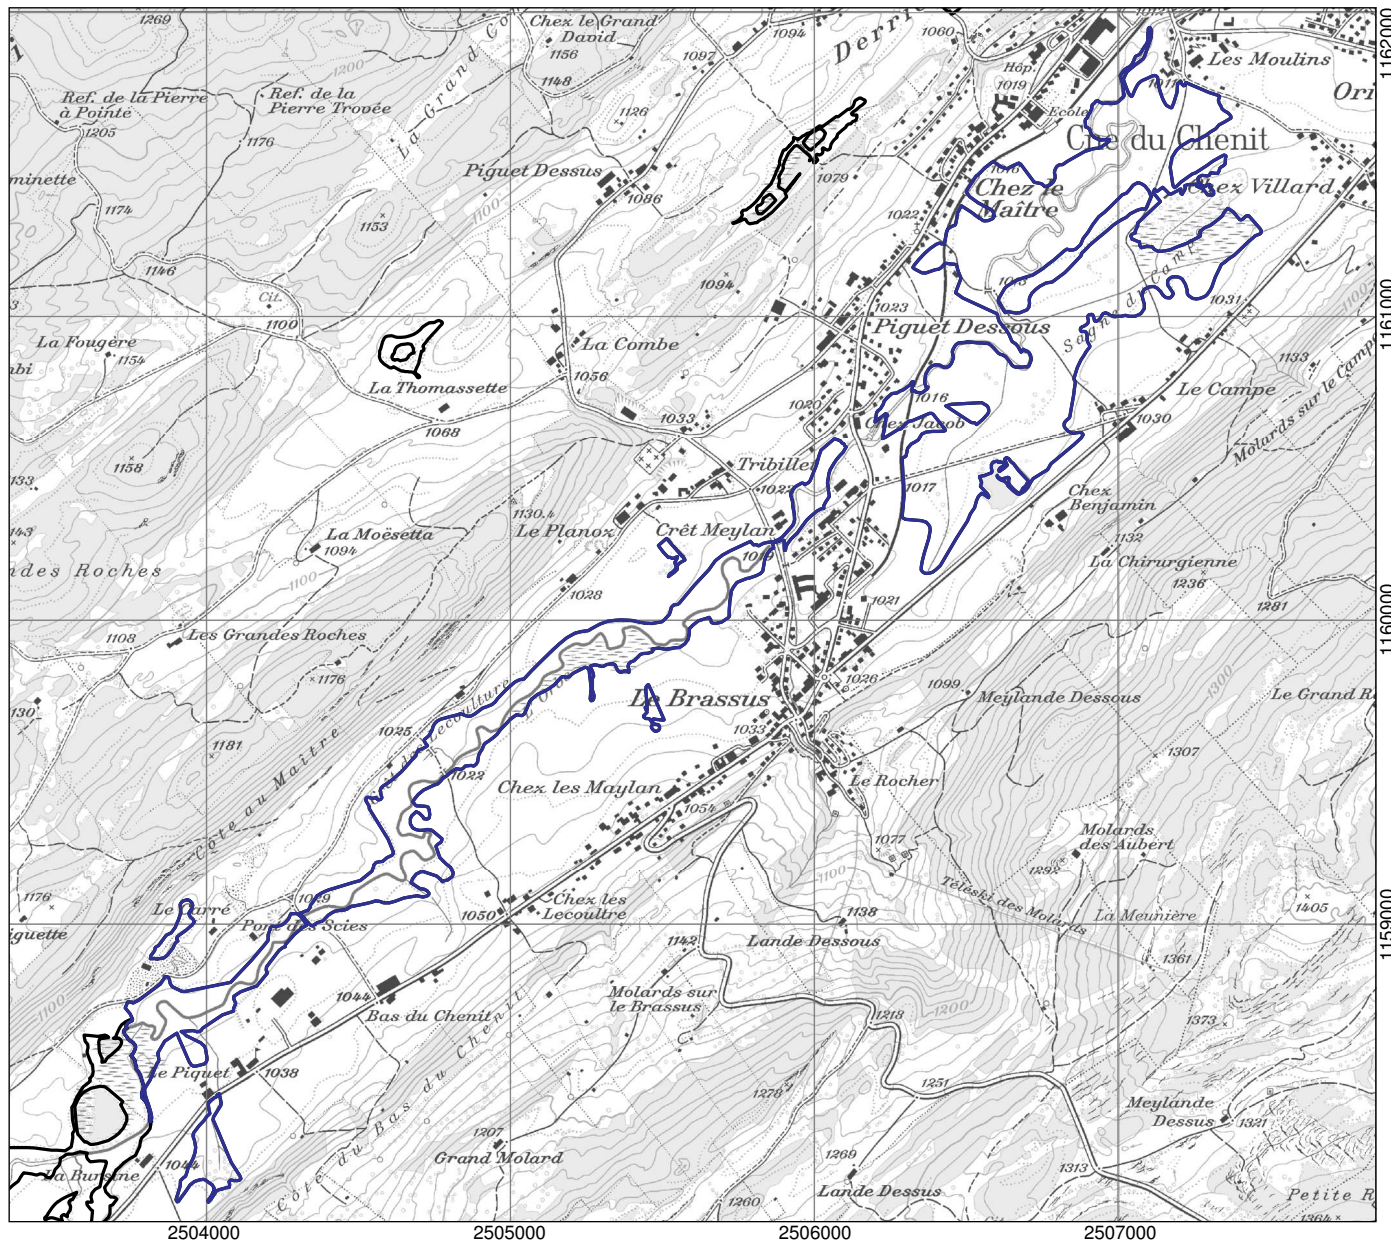

Bundesinventar der Flachmoore von nationaler Bedeutung
Inventaire fédéral des bas-marais d'importance nationale
Inventario federale delle paludi d'importanza nazionale
Inventari federal da las palids bassas d'impurtanza naziunala

Kanton(e) Canton(s) Cantone(i) Chantun(s)	VD	Objekt Objet Oggetto Object	507
Gemeinde(n) Commune(s) Comune(i) Vischnanca(s)	Le Chenit		
Lokalität Localité Località Localidad	Le Brassus		
Koordinaten Coordonnées Coordinate Coordinatas	2'505'600 / 1'160'020		
Höhe ü. M. Altitude Altitudine Autezza sur mar	1020 m		
Fläche Surface Superficie Surfatscha	109.80 ha		
Vegetation Végétation Vegetazione Vegetaziun	Marais à grandes laiches Bas-marais alcalin Bas-marais acide Mégaphorbiaie, prairie humide		
Übriges Divers Altro Divers	Lande Agriculture extensive Haies, bosquets Plans d'eau, cours d'eau, sources	Agriculture intensive Constructions, voies de communication	
Umgebung Environs Dintorni Conturns	Agriculture extensive, lande Agriculture intensive Bosquets, forêt Zone alluviale, forêt marécageuse	Plans d'eau, cours d'eau, sources Constructions, voies de communication	

Lokalität
 Localité
 Località
 Localidad

Le Brassus

Objekt
 Objet
 Oggetto
 Object

507

1:25'000

- Objekt / Objet / Oggetto / Object
- Weitere Objekte / Autres objets / Altri Oggetti / Auters objects

Ausschnitt aus der LK 1:25'000
 Fragment de la CN 1:25'000
 Frammento della CN 1:25'000
 Part da la CTN 1:25'000

1221