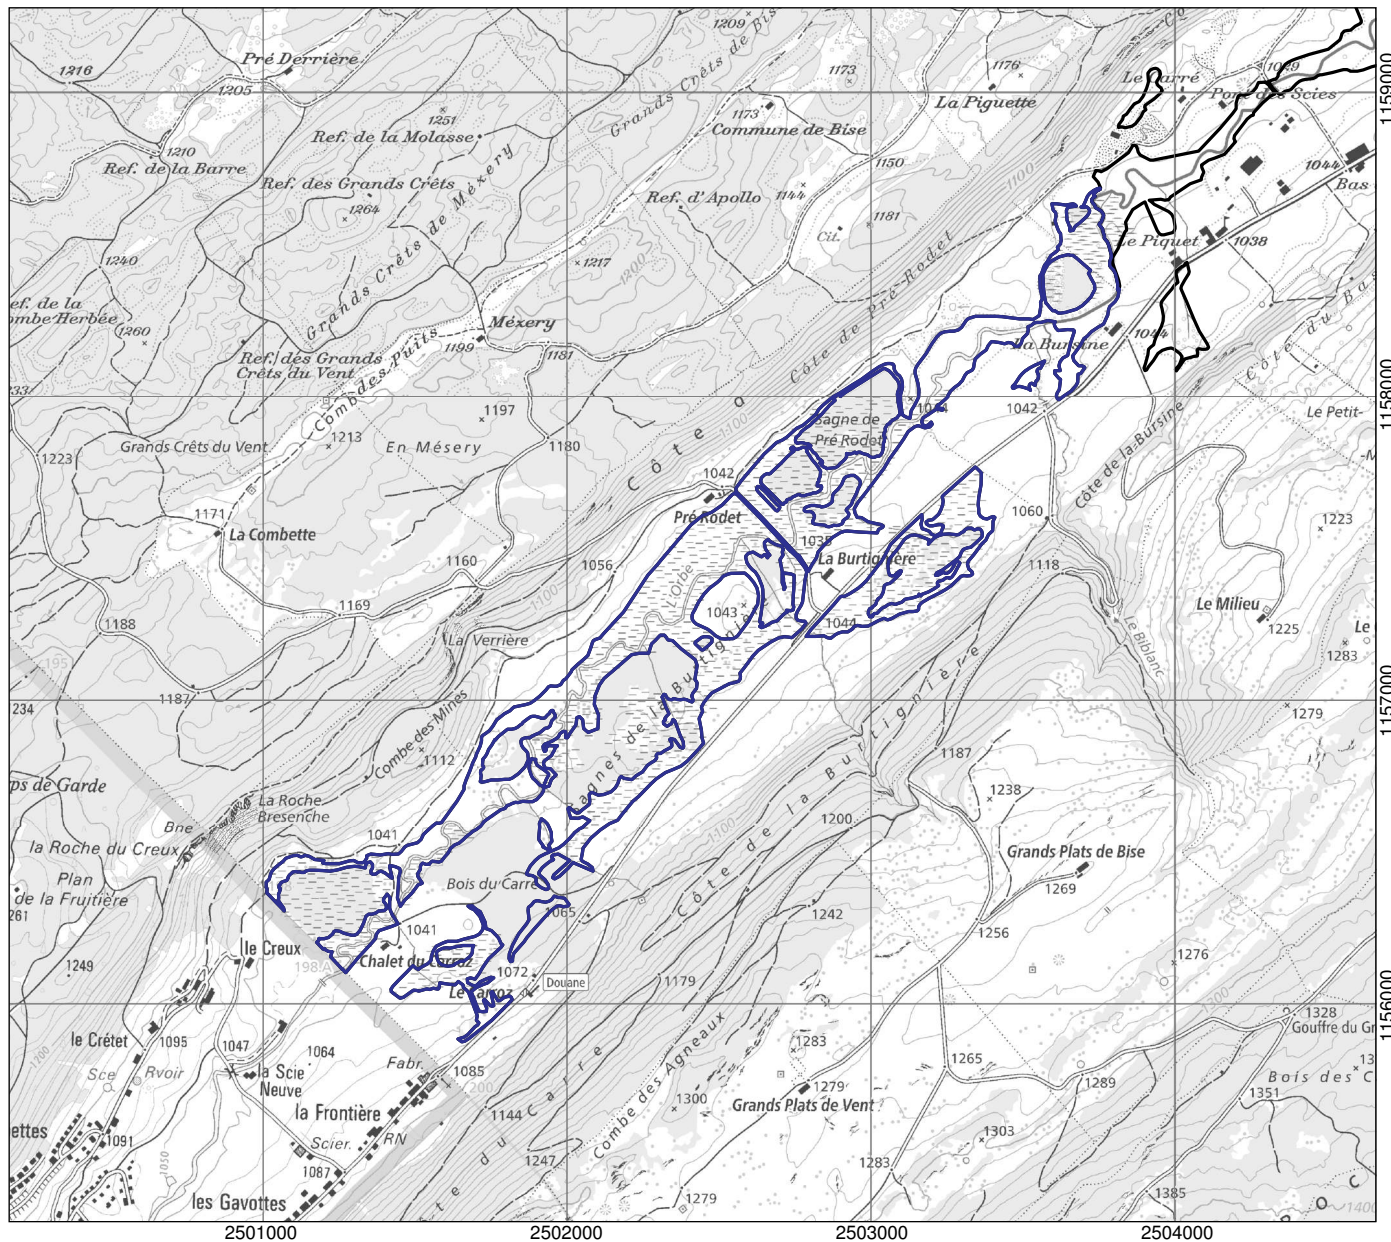

Bundesinventar der Flachmoore von nationaler Bedeutung
Inventory fédéral des bas-marais d'importance nationale
Inventario federale delle paludi d'importanza nazionale
Inventari federal da las palids bassas d'impurtanza naziunala

Kanton(e) Canton(s) Cantone(i) Chantun(s)	VD	Objekt Objet Oggetto Object	508
Gemeinde(n) Commune(s) Comune(i) Vischnanca(s)	Le Chenit		
Lokalität Localité Località Localidad	La Burtignière		
Koordinaten Coordonnées Coordinate Coordinatas	2'502'410 / 1'157'280		
Höhe ü. M. Altitude Altitudine Autezza sur mar	1040 m		
Fläche Surface Superficie Surfatscha	75.10 ha		
Vegetation Végétation Vegetazione Vegetaziun	Marais à grandes laiches Bas-marais alcalin Bas-marais acide Mégaphorbiaie, prairie humide	Marais de transition Haut-marais	
Übriges Divers Altro Divers	Lande Agriculture extensive Haies, bosquets Plans d'eau, cours d'eau, sources	Constructions, voies de communication	
Umgebung Environs Dintorni Conturns	Agriculture extensive, lande Bosquets, forêt Plans d'eau, cours d'eau, sources Constructions, voies de communication		

Lokalität
 Localité
 Località
 Localidad

La Burtignière

Objekt
 Objet
 Oggetto
 Object **508**

1:25'000

- Objekt / Objet / Oggetto / Object
- Weitere Objekte / Autres objets / Altri Oggetti / Auters objects

Ausschnitt aus der LK 1:25'000
 Fragment de la CN 1:25'000
 Frammento della CN 1:25'000
 Part da la CTN 1:25'000