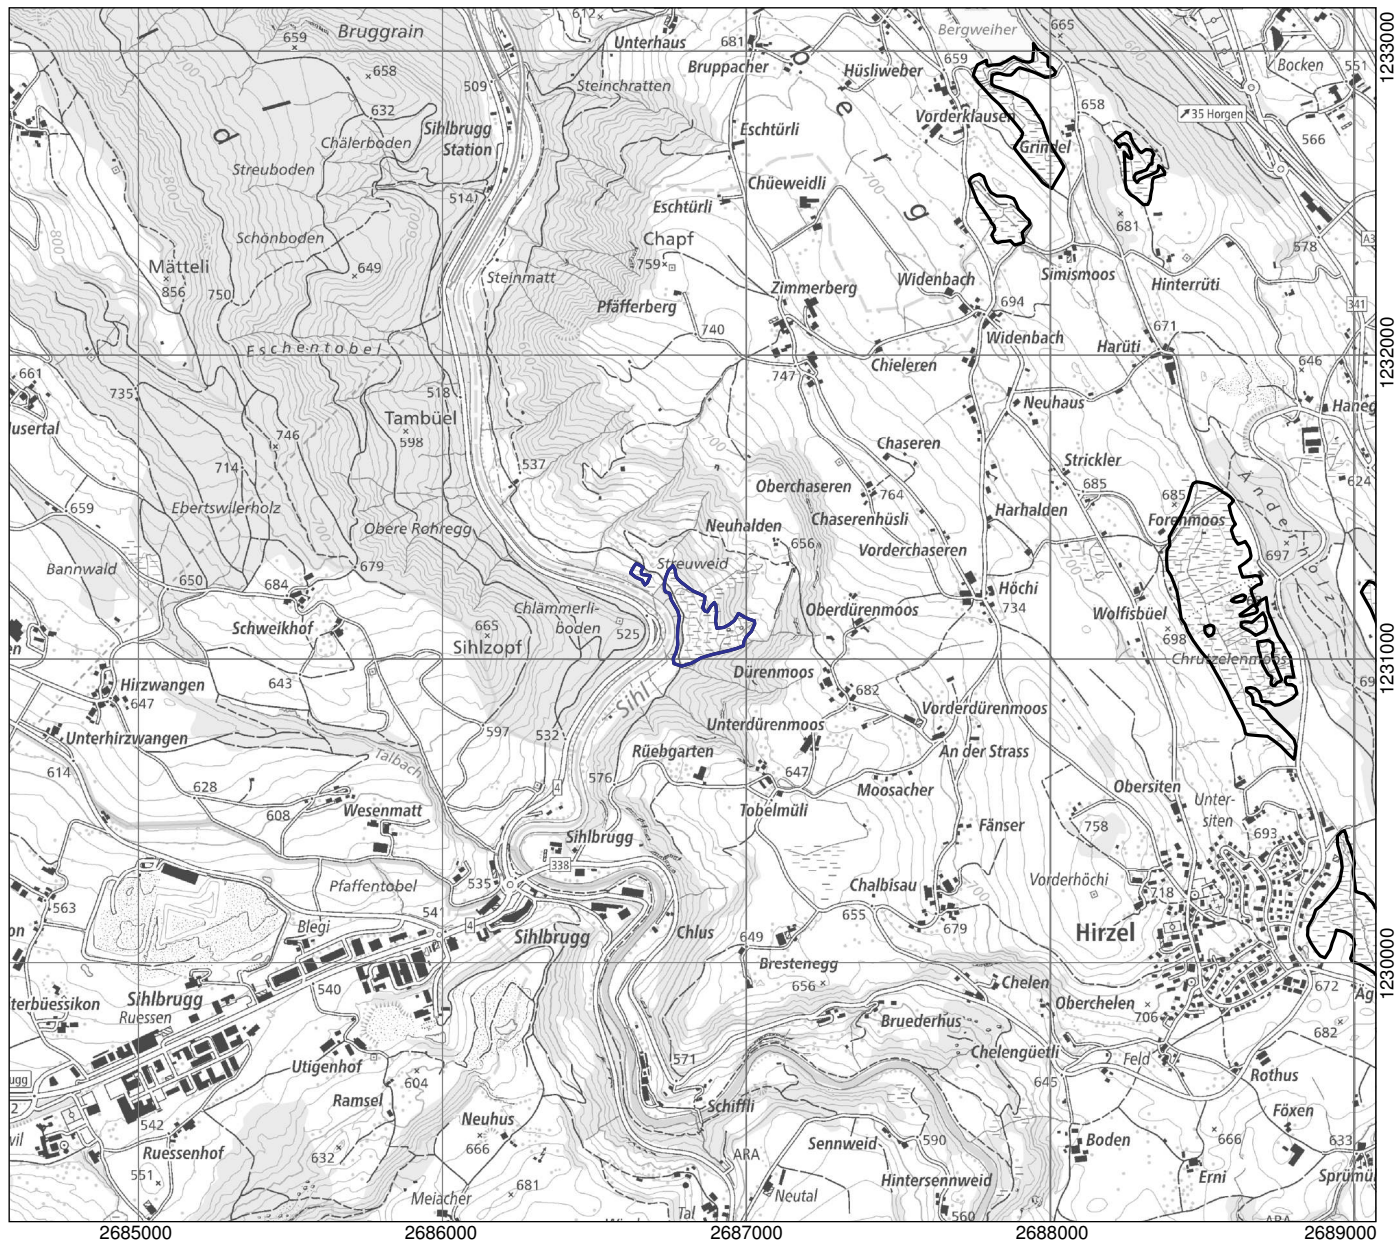

Kanton(e) Canton(s) Cantone(i) Chantun(s)	ZH	Objekt Objet Oggetto Object	51
Gemeinde(n) Commune(s) Comune(i) Vischnanca(s)	Hirzel		
Lokalität Localité Località Localitad	Streuweid		
Koordinaten Coordonnées Coordinate Coordinatas	2'686'820 / 1'231'140		
Höhe ü. M. Altitude Altitudine Autezza sur mar	555 m		
Fläche Surface Superficie Surfatscha	4.35 ha		
Vegetation Végétation Vegetazione Vegetaziun	Grosseggenried Kalk-Kleinseggenried Pfeifengraswiese Hochstaudenried, Nasswiese		
Übriges Divers Altro Divers	Extensivkulturland Hecken, Gehölze Anlagen, Verkehrswege		
Umgebung Environs Dintorni Conturns	Intensivkulturland Gehölze, Wald Gewässer, Quellfluren		

Lokalität
 Localité
 Località
 Localidad

Streuweid

Objekt
 Objet
 Oggetto
 Object

51

1:25'000

- Objekt / Objet / Oggetto / Object
- Weitere Objekte / Autres objets / Altri Oggetti / Auters objects

Ausschnitt aus der LK 1:25'000
 Fragment de la CN 1:25'000
 Frammento della CN 1:25'000
 Part da la CTN 1:25'000