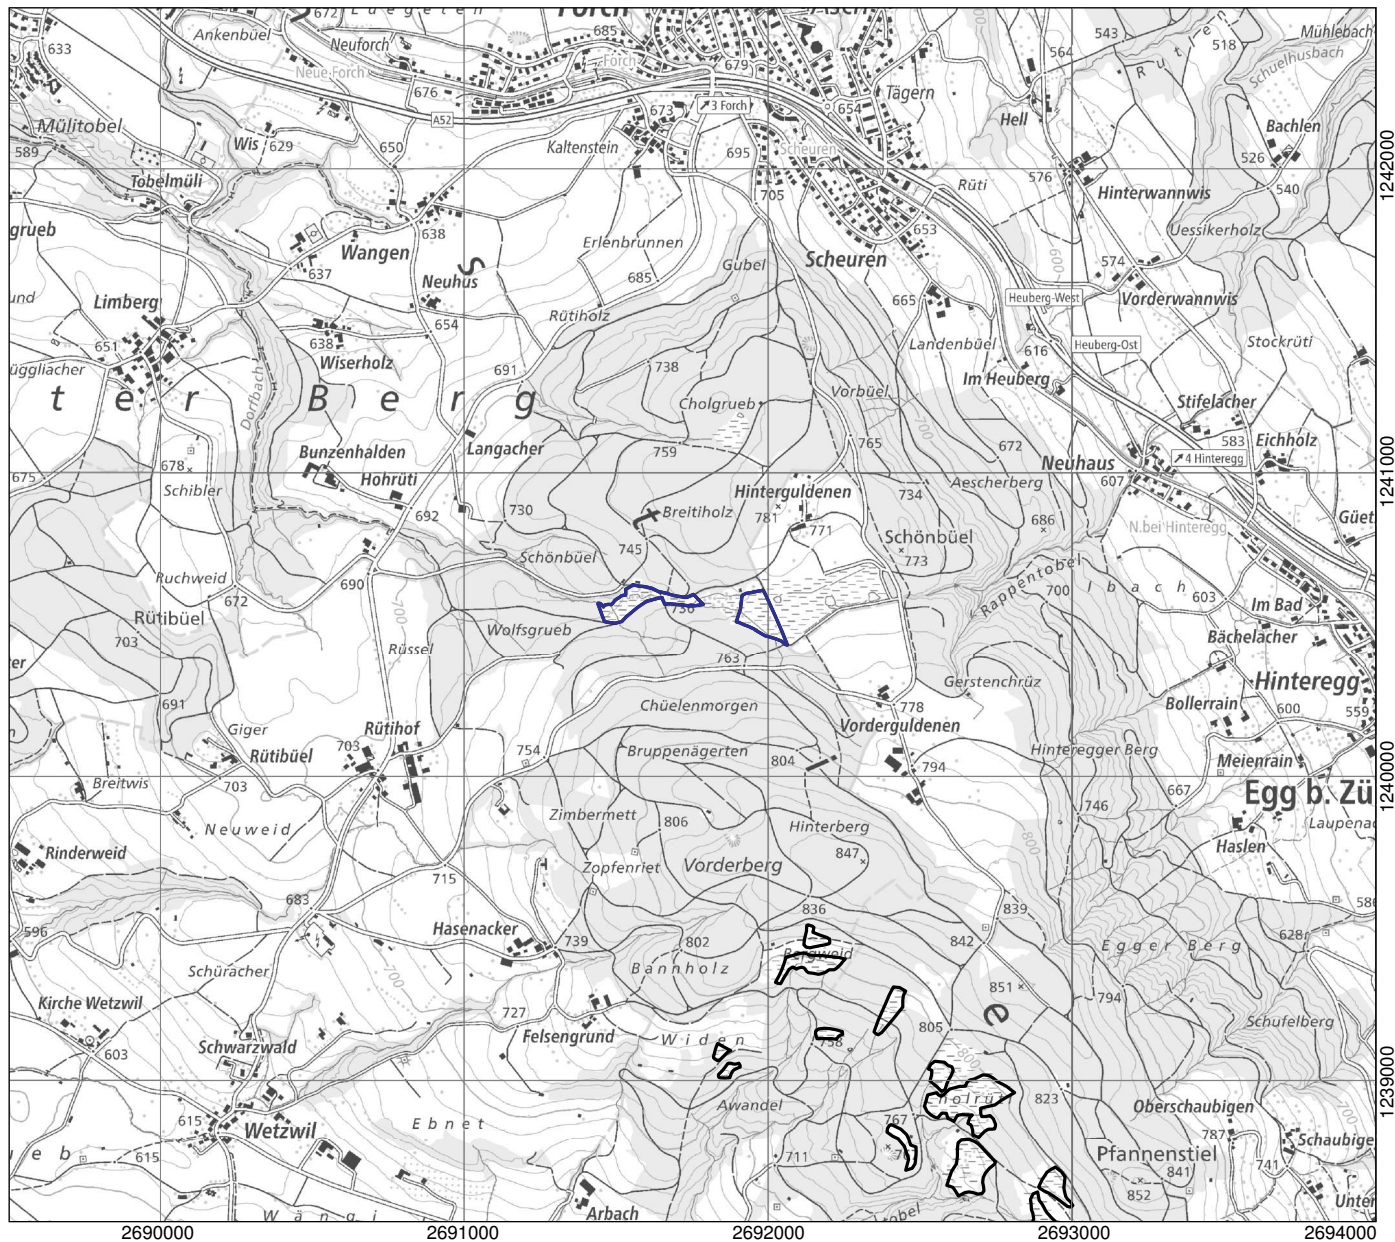

Kanton(e) Canton(s) Cantone(i) Chantun(s)	ZH	Objekt Objet Oggetto Object	55
Gemeinde(n) Commune(s) Comune(i) Vischnanca(s)	Herrliberg, Maur		
Lokalität Localité Località Localidad	Hinter Guldenen		
Koordinaten Coordonnées Coordinate Coordinatas	2'691'750 / 1'240'530		
Höhe ü. M. Altitude Altitudine Autezza sur mar	745 m		
Fläche Surface Superficie Surfatscha	3.09 ha		
Vegetation Végétation Vegetazione Vegetaziun	Kalk-Kleinseggenried Pfeifengraswiese Hochstaudenried, Nasswiese Übergangsmoor		
Übriges Divers Altro Divers	Extensivkulturland Hecken, Gehölze Gewässer, Quellfluren		
Umgebung Environs Dintorni Conturns	Intensivkulturland Gehölze, Wald Gewässer, Quellfluren Anlagen, Verkehrswege		

Lokalität
 Localité
 Località
 Localidad

Hinter Guldenen

Objekt
 Objet
 Oggetto
 Object

55

- Objekt / Objet / Oggetto / Object
- Weitere Objekte / Autres objets / Altri Oggetti / Auters objects

Ausschnitt aus der LK 1:25'000
 Fragment de la CN 1:25'000
 Frammento della CN 1:25'000
 Part da la CTN 1:25'000