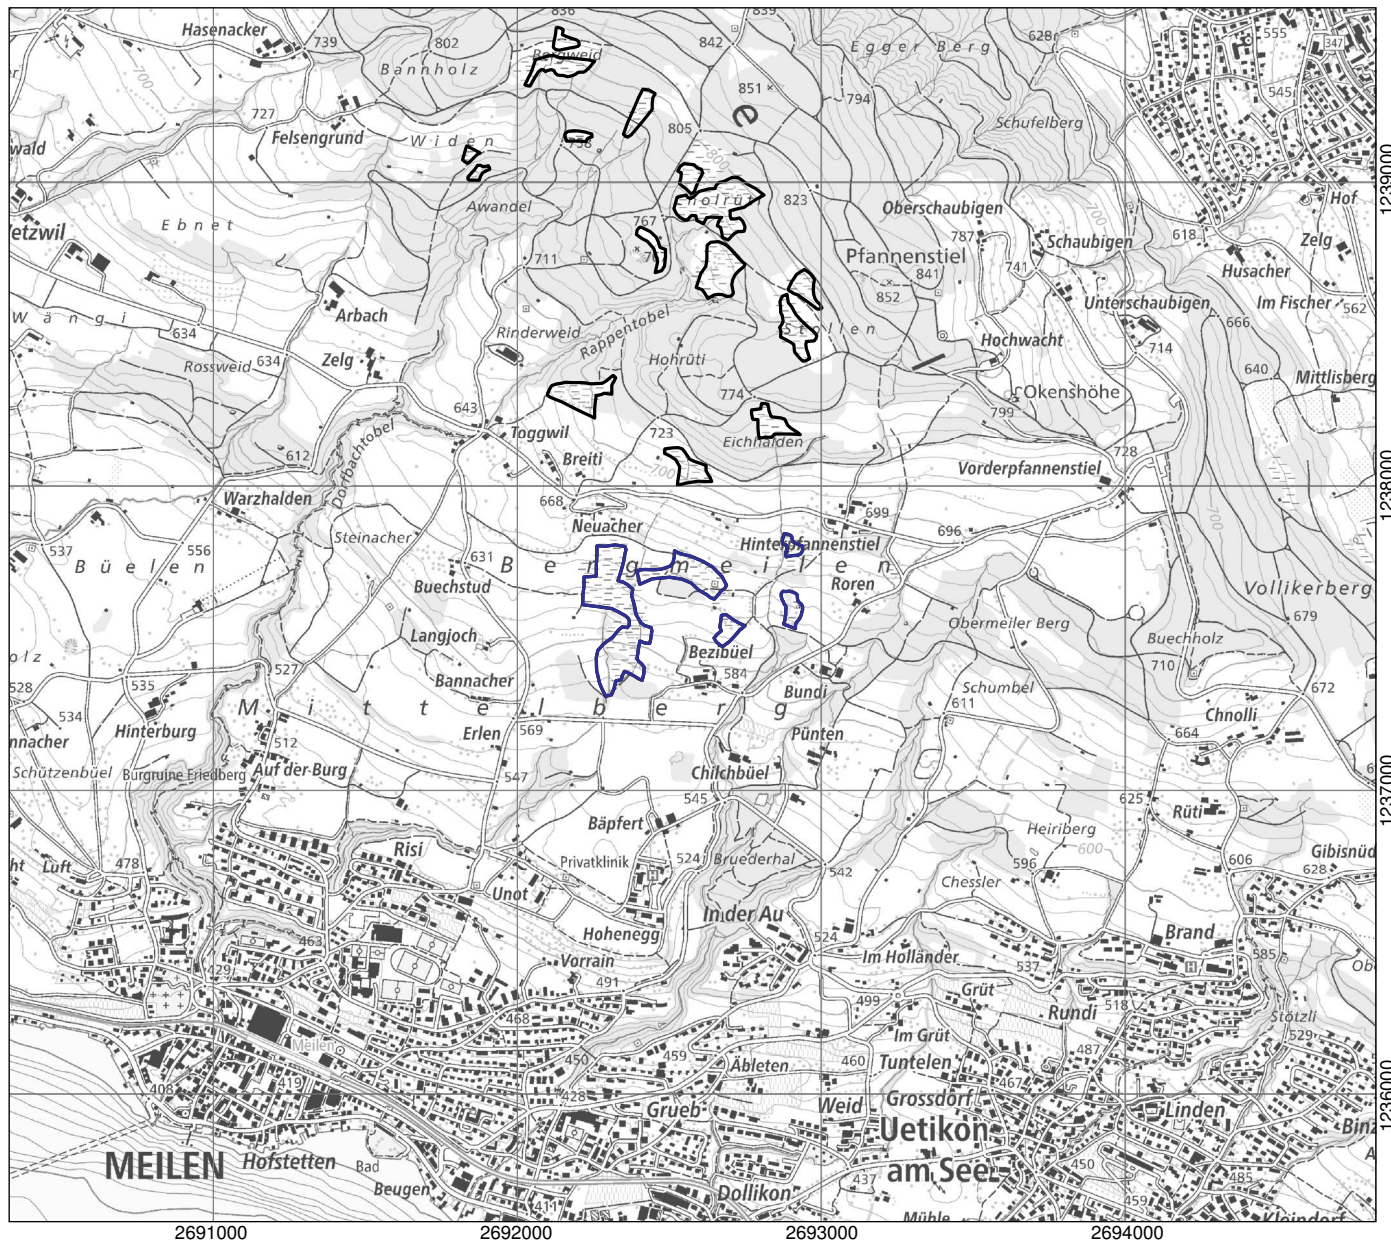

Bundesinventar der Flachmoore von nationaler Bedeutung
Inventaire fédéral des bas-marais d'importance nationale
Inventario federale delle paludi d'importanza nazionale
Inventari federal da las palids bassas d'impurtanza naziunala

Kanton(e) Canton(s) Cantone(i) Chantun(s)	ZH	Objekt Objet Oggetto Object	56
Gemeinde(n) Commune(s) Comune(i) Vischnanca(s)	Meilen		
Lokalität Localité Località Localidad	Bergmeilen		
Koordinaten Coordonnées Coordinate Coordinatas	2'692'580 / 1'237'580		
Höhe ü. M. Altitude Altitudine Autezza sur mar	625 m		
Fläche Surface Superficie Surfatscha	8.46 ha		
Vegetation Végétation Vegetazione Vegetaziun	(Schilf-)röhricht Grosseggenried Kalk-Kleinseggenried Saures Kleinseggenried	Pfeifengraswiese Hochstaudenried, Nasswiese	
Übriges Divers Altro Divers	Extensivkulturland Hecken, Gehölze Gewässer, Quellfluren		
Umgebung Environs Dintorni Conturns	Extensivkulturland, Heide Intensivkulturland Gehölze, Wald Gewässer, Quellfluren		

Lokalität
 Localité
 Località
 Localidad

Bergmeilen

Objekt
 Objet
 Oggetto
 Object

56

1:25'000

- Objekt / Objet / Oggetto / Object
- Weitere Objekte / Autres objets / Altri Oggetti / Auters objects

Ausschnitt aus der LK 1:25'000
 Fragment de la CN 1:25'000
 Frammento della CN 1:25'000
 Part da la CTN 1:25'000