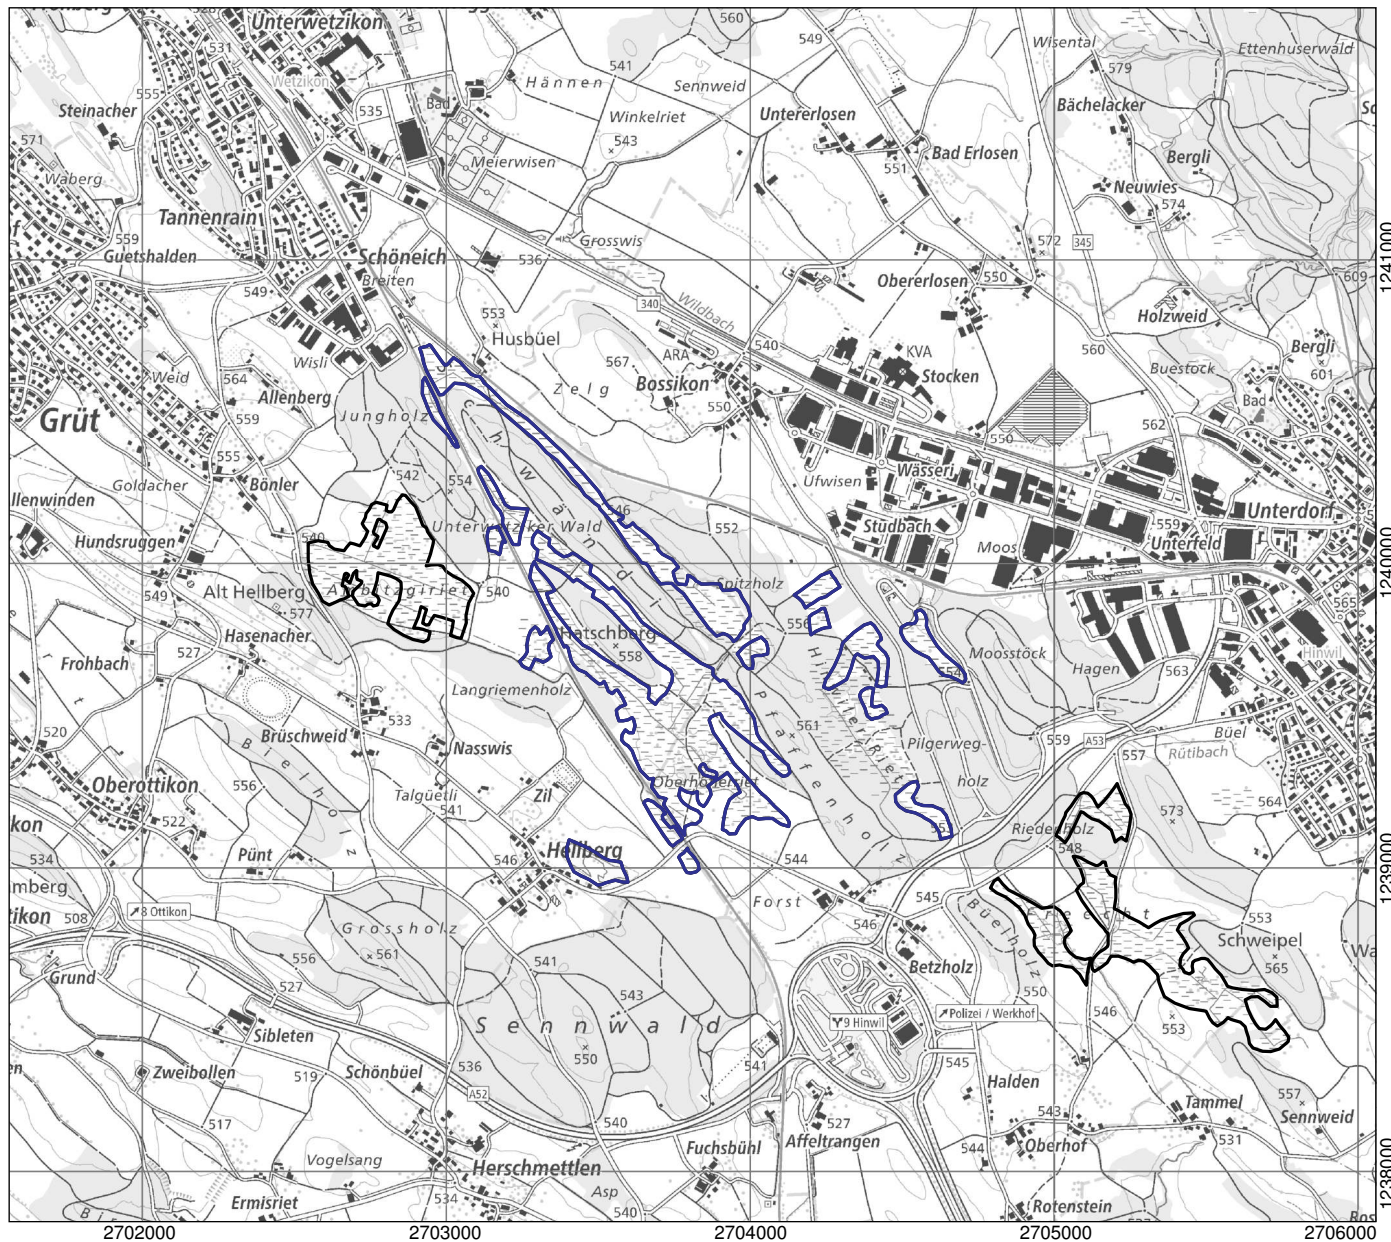

Kanton(e) Canton(s) Cantone(i) Chantun(s)	ZH	Objekt Objet Oggetto Object	58
Gemeinde(n) Commune(s) Comune(i) Vischnanca(s)	Gossau, Hinwil, Wetzikon		
Lokalität Localité Località Localitad	Wetziker Riet/Oberhöfler Riet/Schwändi/Hiwiler Riet		
Koordinaten Coordonnées Coordinate Coordinatas	2'703'810 / 1'239'830		
Höhe ü. M. Altitude Altitudine Autezza sur mar	545 m		
Fläche Surface Superficie Surfatscha	42.96 ha		
Vegetation Végétation Vegetazione Vegetaziun	(Schilf-)röhricht Grosseggenried Kalk-Kleinseggenried Saures Kleinseggenried	Pfeifengraswiese Hochstaudenried, Nasswiese Übergangsmoor Hochmoor	
Übriges Divers Altro Divers	Heide Extensivkulturland Hecken, Gehölze Gewässer, Quellfluren	Intensivkulturland Anlagen, Verkehrswege	
Umgebung Environs Dintorni Conturns	Extensivkulturland, Heide Intensivkulturland Gehölze, Wald Gewässer, Quellfluren	Anlagen, Verkehrswege	

Lokalität
 Localité
 Località
 Localidad

Wetziker Riet/Oberhöfler Riet/Schwändi/Hiwiler Riet

Objekt
 Objet
 Oggetto
 Object

58

1:25'000

- Objekt / Objet / Oggetto / Object
- Weitere Objekte / Autres objets / Altri Oggetti / Auters objects

Ausschnitt aus der LK 1:25'000
 Fragment de la CN 1:25'000
 Frammento della CN 1:25'000
 Part da la CTN 1:25'000

1112