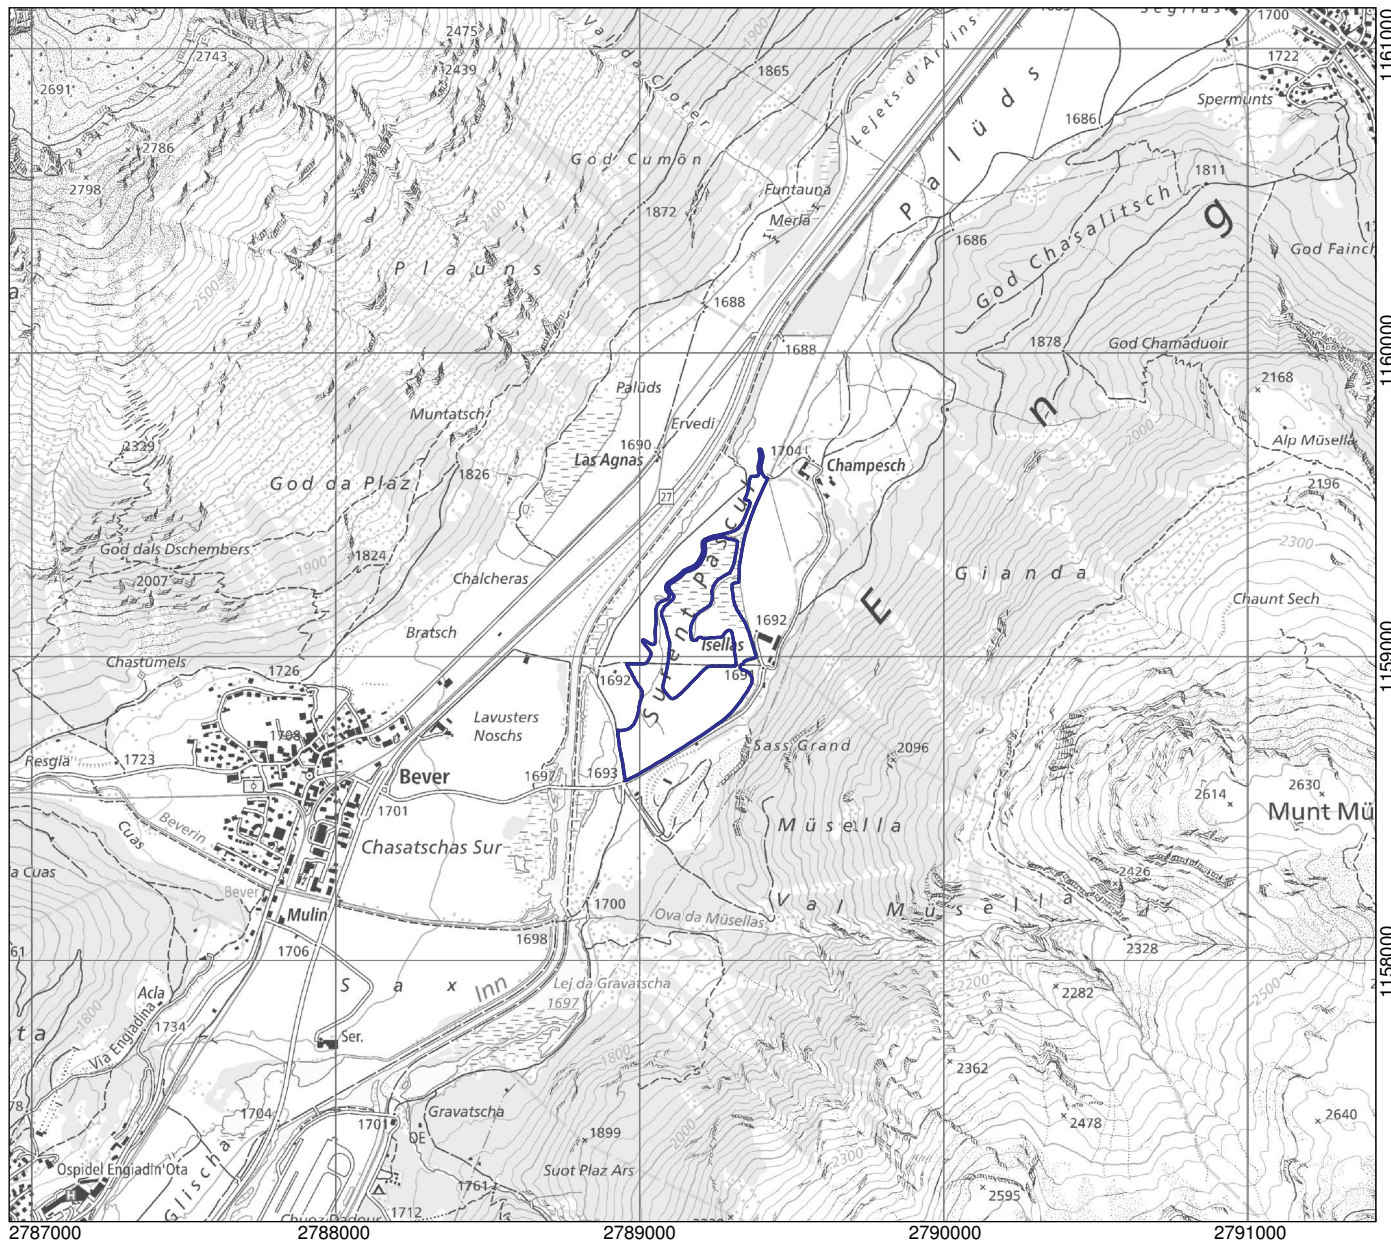

Kanton(e) Canton(s) Cantone(i) Chantun(s)	GR	Objekt Objet Oggetto Object	6208
Gemeinde(n) Commune(s) Comune(i) Vischnanca(s)	Bever		
Lokalität Localité Località Localitad	Surent Pascul		
Koordinaten Coordonnées Coordinate Coordinatas	2'789'170 / 1'159'140		
Höhe ü. M. Altitude Altitudine Autezza sur mar	1695 m		
Fläche Surface Superficie Surfatscha	14.03 ha		
Vegetation Végétation Vegetazione Vegetaziun	Kalk-Kleinseggenried		
Übriges Divers Altro Divers			
Umgebung Environs Dintorni Conturns			

Lokalität
 Localité
 Località
 Localidad

Surent Pascal

Objekt
 Objet
 Oggetto
 Object

6208

1:25'000

- Objekt / Objet / Oggetto / Object
- Weitere Objekte / Autres objets / Altri Oggetti / Auters objects

Ausschnitt aus der LK 1:25'000
 Fragment de la CN 1:25'000
 Frammento della CN 1:25'000
 Part da la CTN 1:25'000