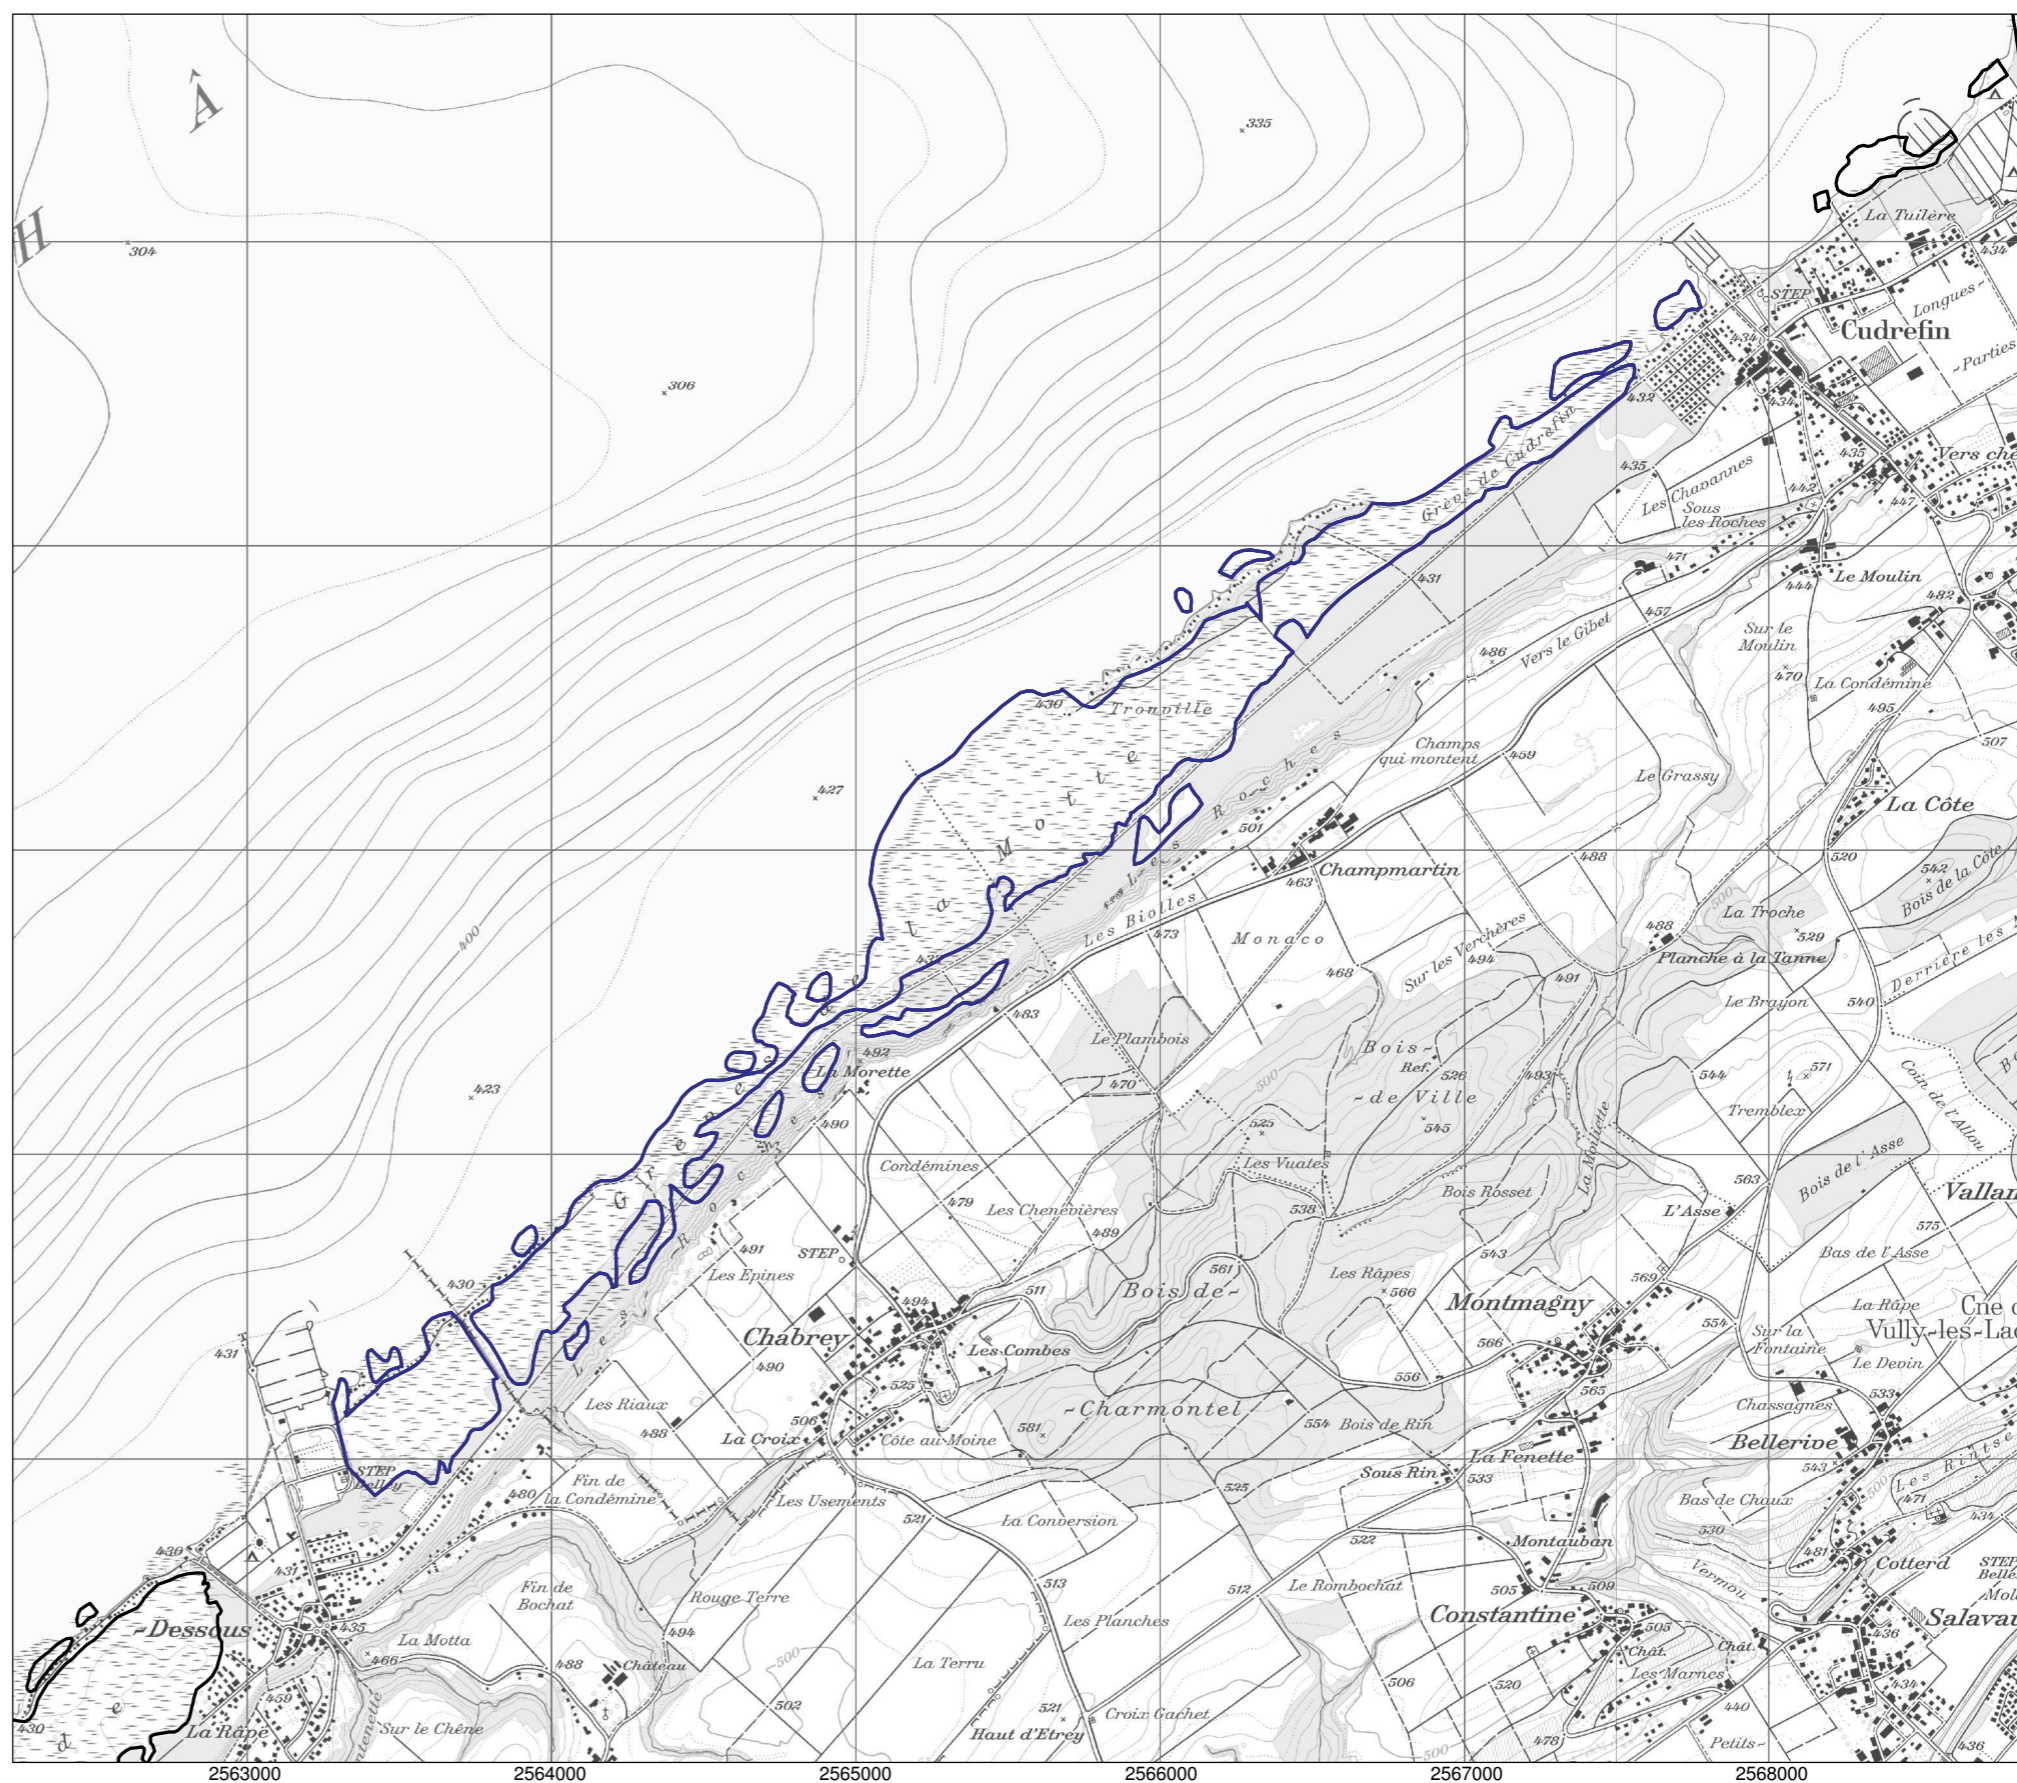

Bundesinventar der Flachmoore von nationaler Bedeutung
Inventaire fédéral des bas-marais d'importance nationale
Inventario federale delle paludi d'importanza nazionale
Inventari federal da las palids bassas d'impurtanza nazionala

Objekt
Objet
Oggetto
Object

645

Lokalität
Localité
Località
Localidad

Grèves du lac

Ausschnitt aus der LK 1:25'000
Fragment de la CN 1:25'000
Frammento della CN 1:25'000
Part da la CTN 1:25'000

1164, 1165

— Objekt / Objet / Oggetto / Object
— Weitere Objekte / Autres objets / Altri Oggetti / Auters objects

1:25'000