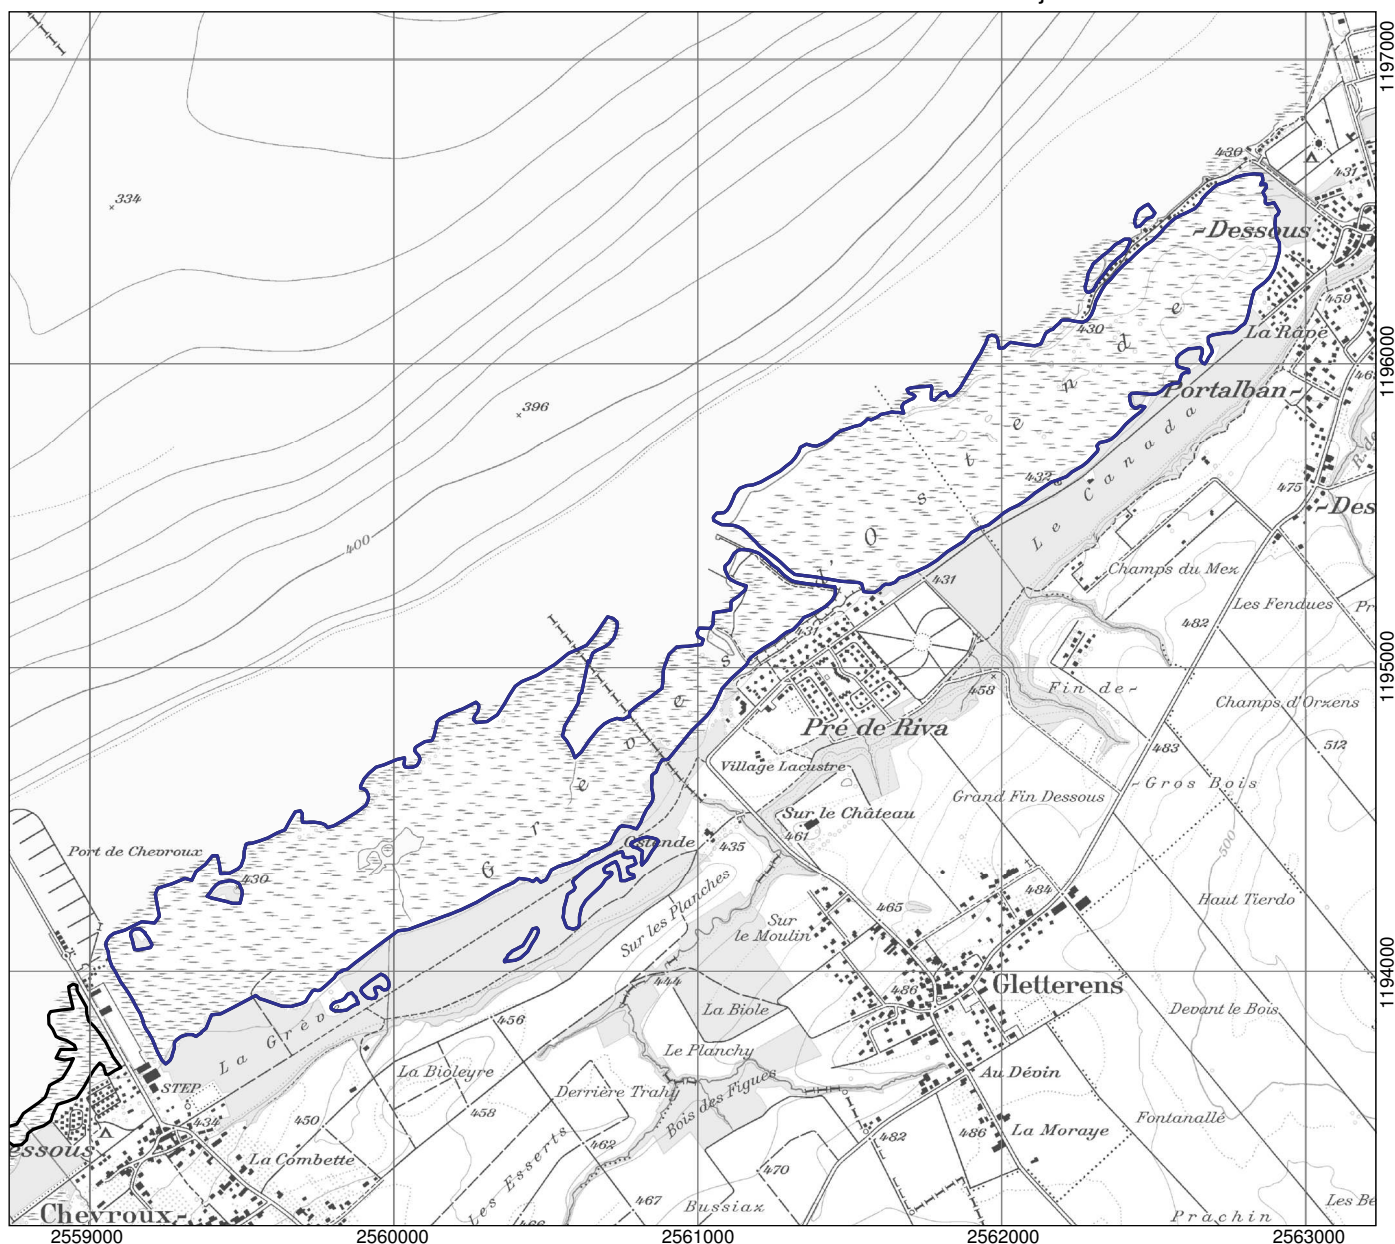

Kanton(e) Canton(s) Cantone(i) Chantun(s)	FR, VD	Objekt Objet Oggetto Object	647
Gemeinde(n) Commune(s) Comune(i) Vischnanca(s)	Chevroux, Delley-Portalban, Gletterens		
Lokalität Localité Località Localitad	Grèves du lac		
Koordinaten Coordonnées Coordinate Coordinatas	2'560'980 / 1'195'160		
Höhe ü. M. Altitude Altitudine Autezza sur mar	430 m		
Fläche Surface Superficie Surfatscha	196.98 ha (102.43 FR, 94.55 VD)		
Vegetation Végétation Vegetazione Vegetaziun	Roselière Marais à grandes laiches Bas-marais alcalin		
Übriges Divers Altro Divers	Haies, bosquets Plans d'eau, cours d'eau, sources		
Umgebung Environs Dintorni Conturns	Bosquets, forêt Zone alluviale, forêt marécageuse Plans d'eau, cours d'eau, sources Constructions, voies de communication		

Lokalität
 Localité
 Località
 Localidad

Grèves du lac

Objekt
 Objet
 Oggetto
 Object

647

1:25'000

- Objekt / Objet / Oggetto / Object
- Weitere Objekte / Autres objets / Altri Oggetti / Auters objects

Ausschnitt aus der LK 1:25'000
 Fragment de la CN 1:25'000
 Frammento della CN 1:25'000
 Part da la CTN 1:25'000