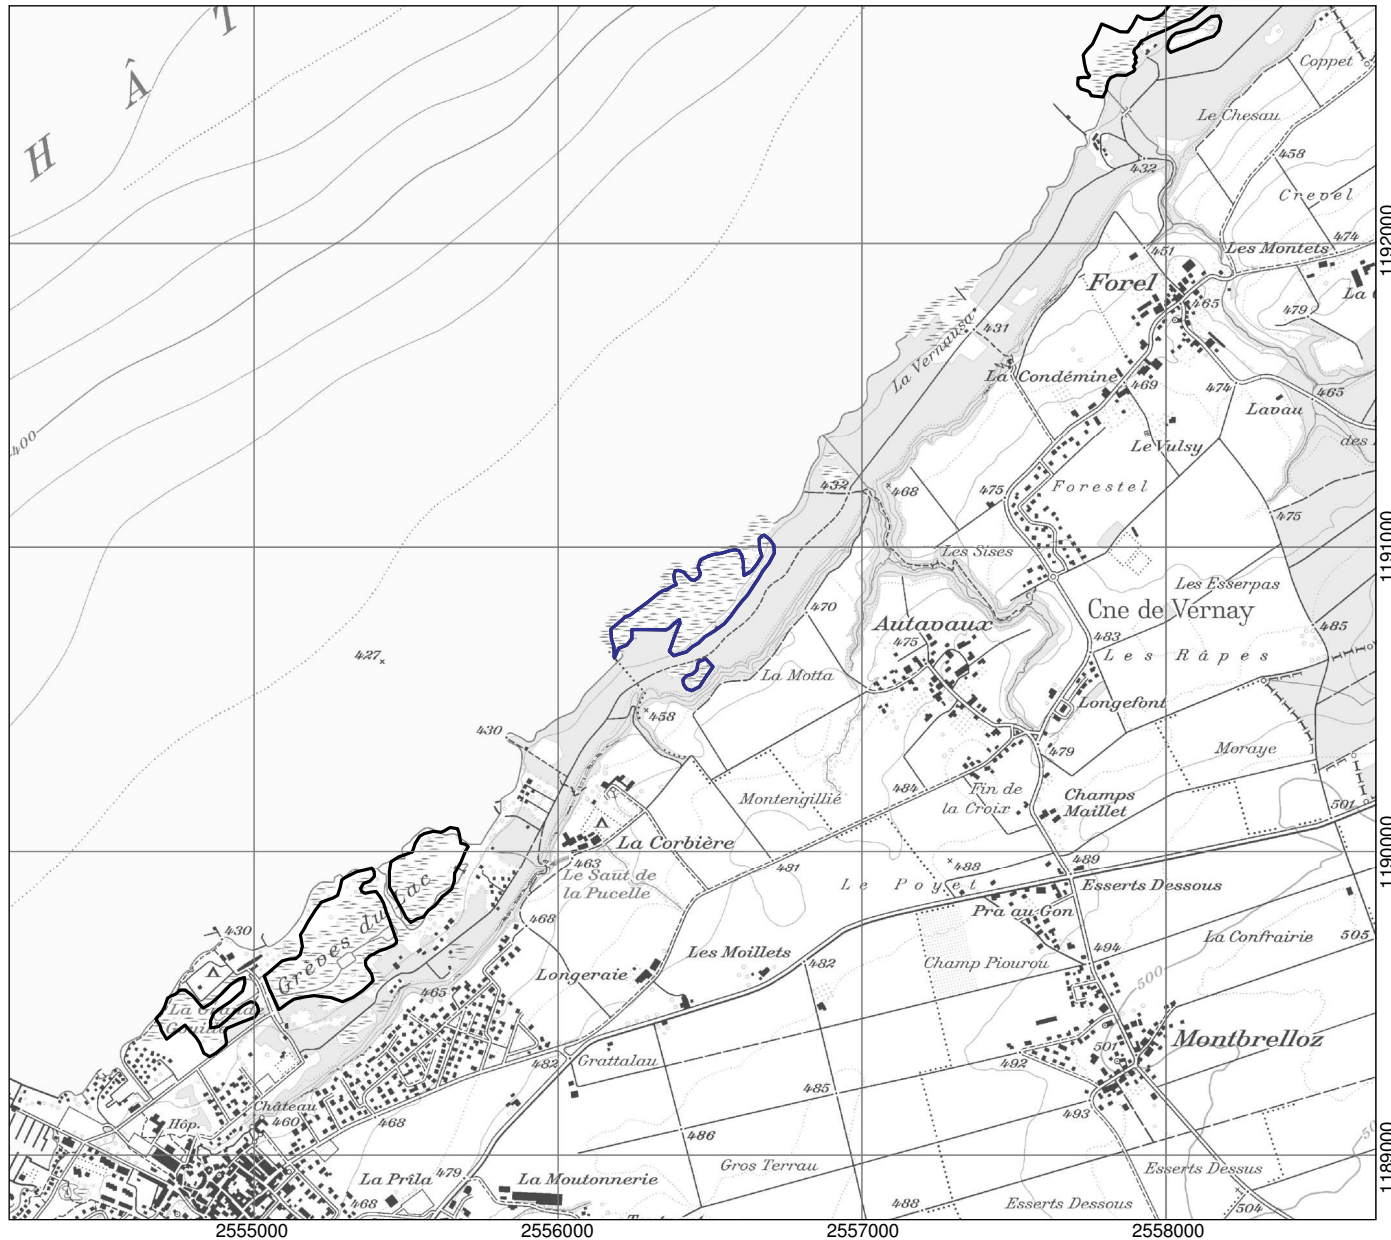

Bundesinventar der Flachmoore von nationaler Bedeutung
Inventaire fédéral des bas-marais d'importance nationale
Inventario federale delle paludi d'importanza nazionale
Inventari federal da las palids bassas d'impurtanza naziunala

Kanton(e) Canton(s) Cantone(i) Chantun(s)	FR	Objekt Objet Oggetto Object	648
Gemeinde(n) Commune(s) Comune(i) Vischnanca(s)	Estavayer		
Lokalität Localité Località Localitad	Grèves du lac		
Koordinaten Coordonnées Coordinate Coordinatas	2'556'440 / 1'190'780		
Höhe ü. M. Altitude Altitudine Autezza sur mar	430 m		
Fläche Surface Superficie Surfatscha	8.58 ha		
Vegetation Végétation Vegetazione Vegetaziun	Roselière Marais à grandes laiches Bas-marais alcalin Prairie à molinie		
Übriges Divers Altro Divers	Haies, bosquets Plans d'eau, cours d'eau, sources		
Umgebung Environs Dintorni Conturns	Bosquets, forêt Zone alluviale, forêt marécageuse Plans d'eau, cours d'eau, sources Constructions, voies de communication		

Lokalität
 Localité
 Località
 Localidad

Grèves du lac

Objekt
 Objet
 Oggetto
 Object **648**

1:25'000

- Objekt / Objet / Oggetto / Object
- Weitere Objekte / Autres objets / Altri Oggetti / Auters objects

Ausschnitt aus der LK 1:25'000
 Fragment de la CN 1:25'000
 Frammento della CN 1:25'000
 Part da la CTN 1:25'000

1184