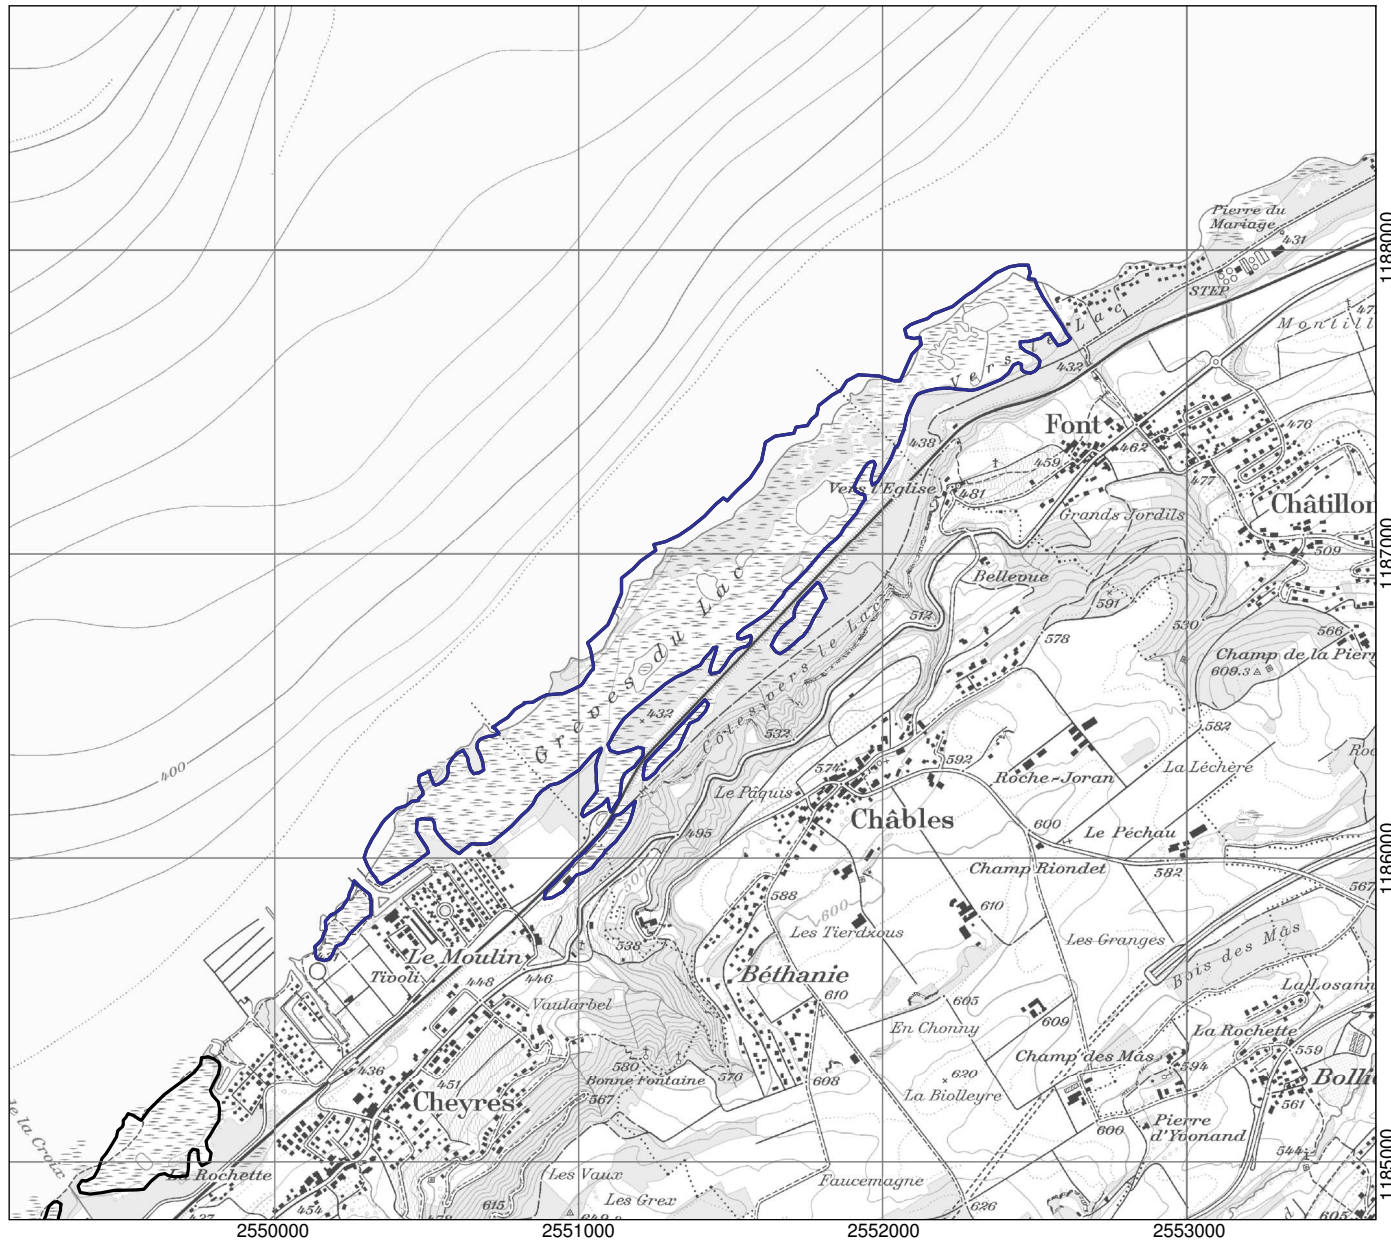

Bundesinventar der Flachmoore von nationaler Bedeutung
Inventaire fédéral des bas-marais d'importance nationale
Inventario federale delle paludi d'importanza nazionale
Inventari federal da las palids bassas d'impurtanza naziunala

Kanton(e) Canton(s) Cantone(i) Chantun(s)	FR	Objekt Objet Oggetto Object	650
Gemeinde(n) Commune(s) Comune(i) Vischnanca(s)	Cheyres-Châbles, Estavayer		
Lokalität Localité Località Localidad	Grèves du lac		
Koordinaten Coordonnées Coordinate Coordinatas	2'551'370 / 1'186'810		
Höhe ü. M. Altitude Altitudine Autezza sur mar	430 m		
Fläche Surface Superficie Surfatscha	88.56 ha		
Vegetation Végétation Vegetazione Vegetaziun	Roselière Marais à grandes laiches Bas-marais alcalin		
Übriges Divers Altro Divers	Haies, bosquets Plans d'eau, cours d'eau, sources Constructions, voies de communication		
Umgebung Environs Dintorni Conturns	Agriculture intensive Bosquets, forêt Zone alluviale, forêt marécageuse Plans d'eau, cours d'eau, sources	Constructions, voies de communication	

Lokalität
 Localité
 Località
 Localidad

Grèves du lac

Objekt
 Objet
 Oggetto
 Object

650

1:25'000

- Objekt / Objet / Oggetto / Object
- Weitere Objekte / Autres objets / Altri Oggetti / Auters objects

Ausschnitt aus der LK 1:25'000
 Fragment de la CN 1:25'000
 Frammento della CN 1:25'000
 Part da la CTN 1:25'000