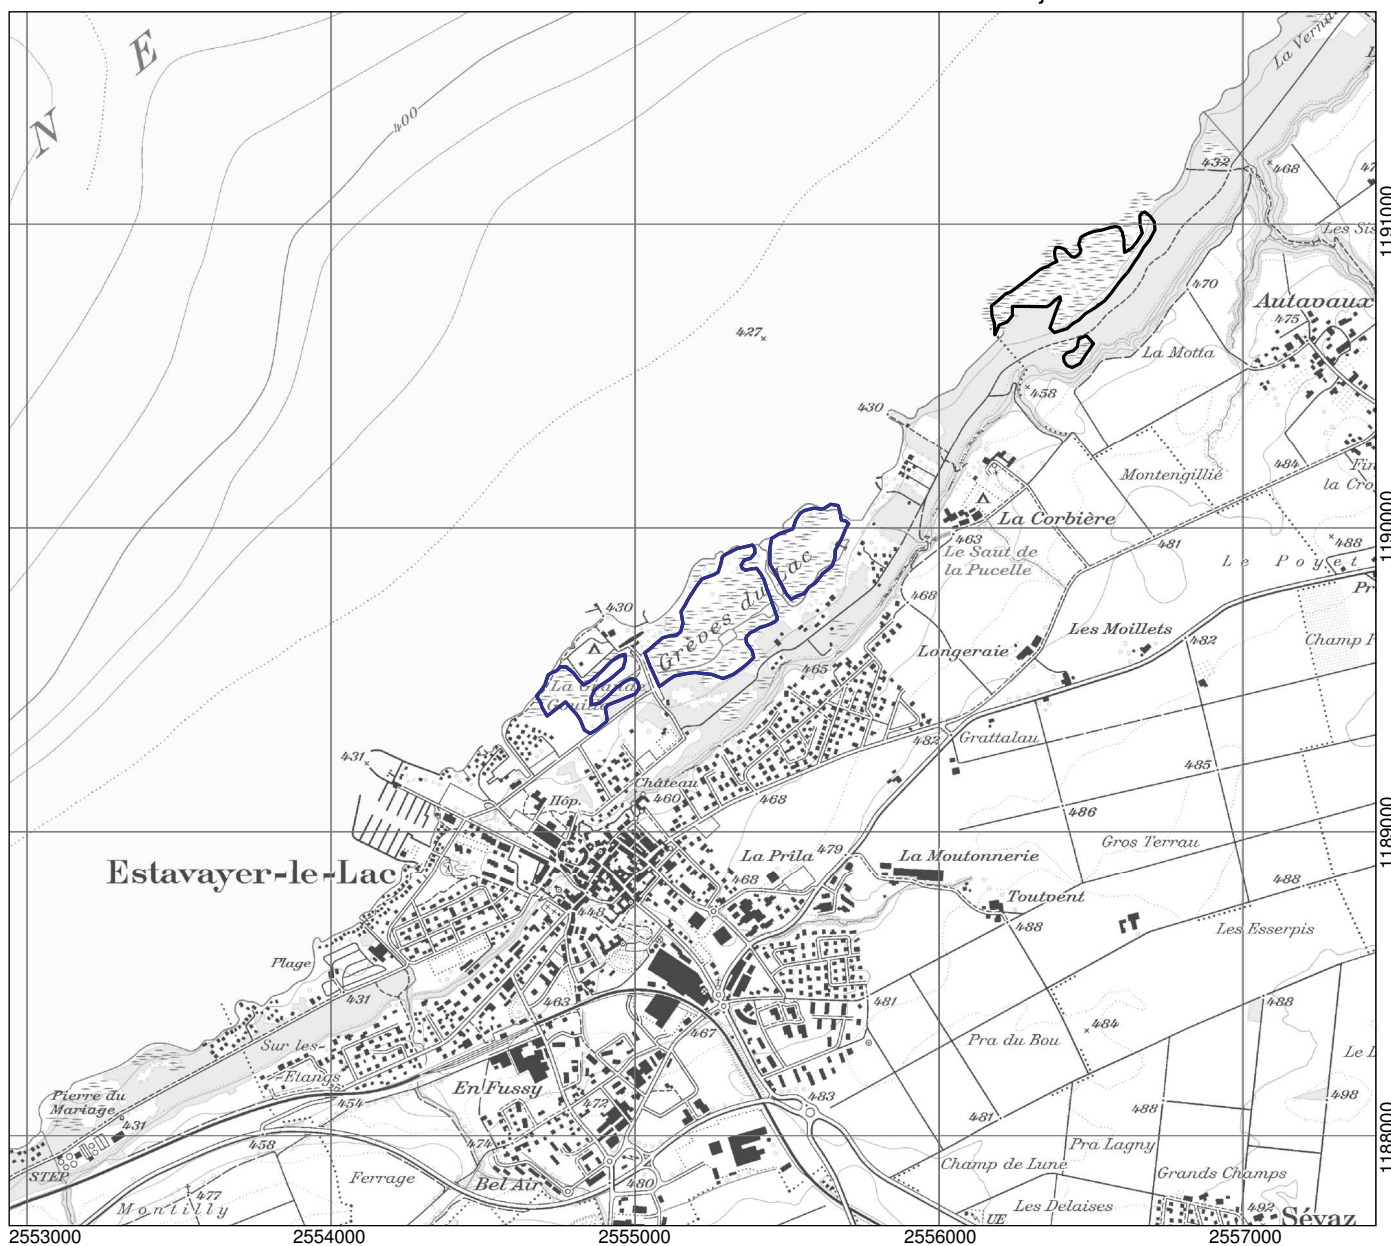

Bundesinventar der Flachmoore von nationaler Bedeutung
Inventaire fédéral des bas-marais d'importance nationale
Inventario federale delle paludi d'importanza nazionale
Inventari federal da las palids bassas d'impurtanza naziunala

Kanton(e) Canton(s) Cantone(i) Chantun(s)	FR	Objekt Objet Oggetto Object	652
Gemeinde(n) Commune(s) Comune(i) Vischnanca(s)	Estavayer		
Lokalität Localité Località Localitad	La Grève		
Koordinaten Coordonnées Coordinate Coordinatas	2'555'190 / 1'189'700		
Höhe ü. M. Altitude Altitudine Autezza sur mar	430 m		
Fläche Surface Superficie Surfatscha	18.63 ha		
Vegetation Végétation Vegetazione Vegetaziun	Roselière Marais à grandes laiches Bas-marais alcalin		
Übriges Divers Altro Divers	Haies, bosquets Plans d'eau, cours d'eau, sources		
Umgebung Environs Dintorni Conturns	Zone alluviale, forêt marécageuse Plans d'eau, cours d'eau, sources Constructions, voies de communication		

Lokalität
 Localité
 Località
 Localitad

La Grève

Objekt
 Objet
 Oggetto
 Object

652

1:25'000

- Objekt / Objet / Oggetto / Object
- Weitere Objekte / Autres objets / Altri Oggetti / Auters objects

Ausschnitt aus der LK 1:25'000
 Fragment de la CN 1:25'000
 Frammento della CN 1:25'000
 Part da la CTN 1:25'000