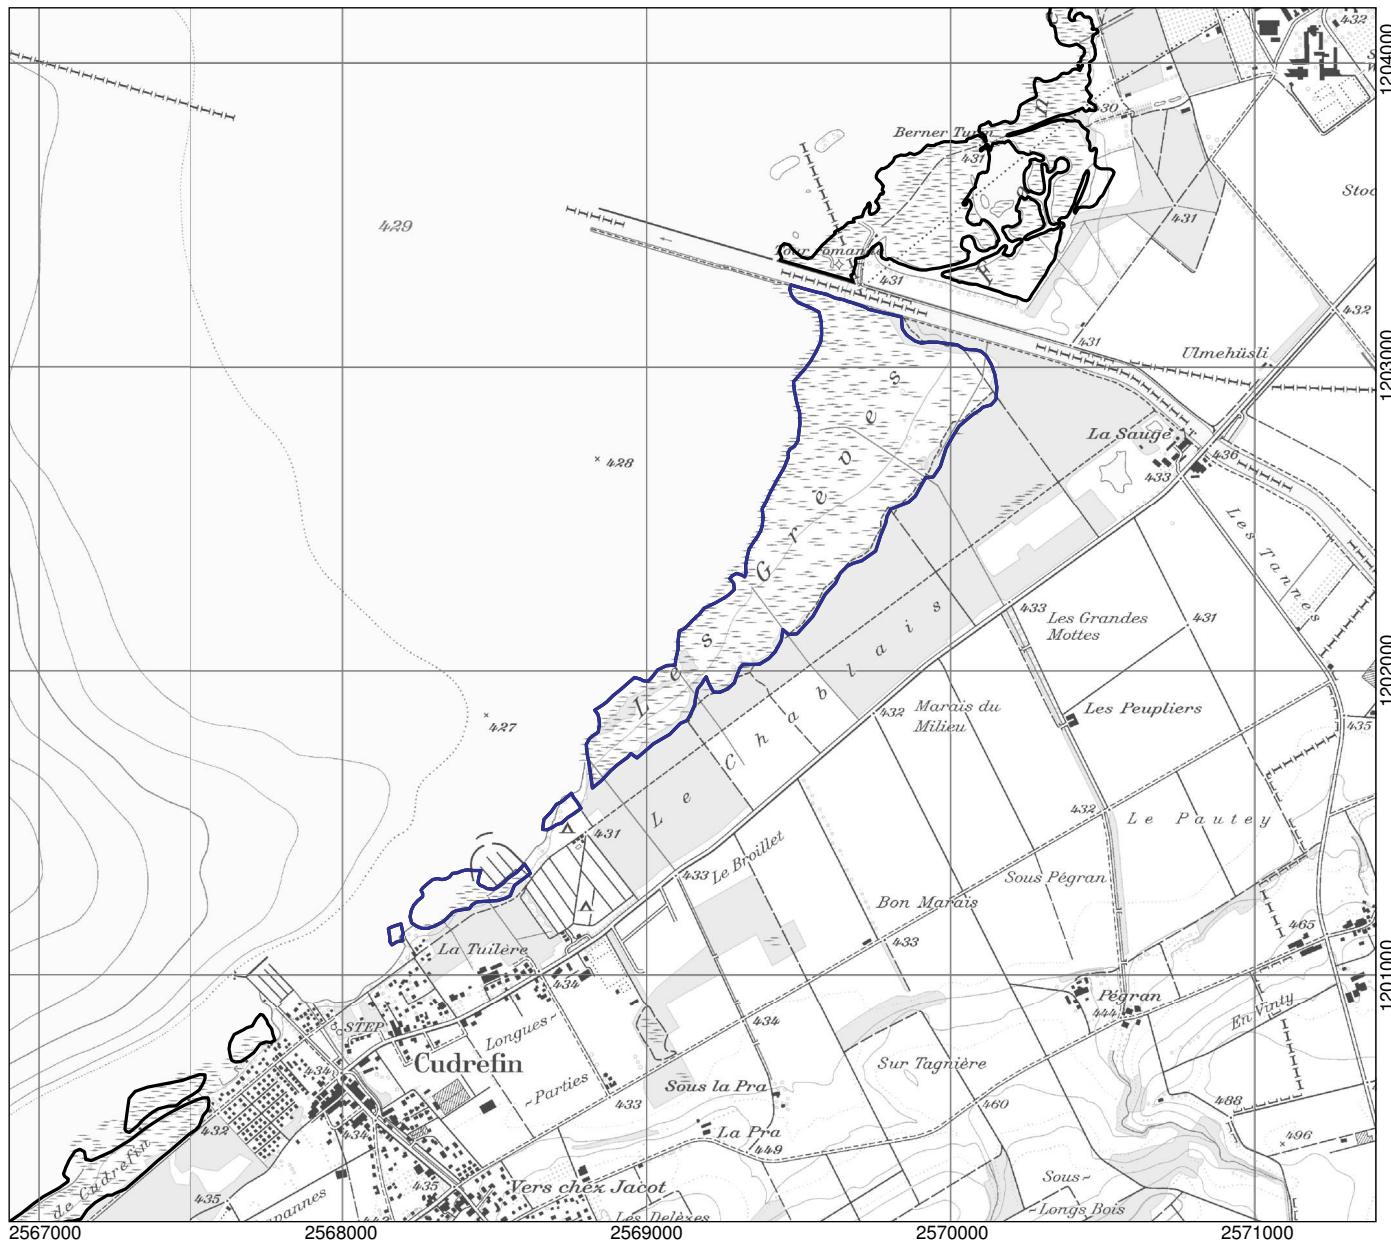

Bundesinventar der Flachmoore von nationaler Bedeutung
Inventaire fédéral des bas-marais d'importance nationale
Inventario federale delle paludi d'importanza nazionale
Inventari federal da las palids bassas d'impurtanza naziunala

Lokalität
Localité
Località
Localidad

Les Grèves

Objekt
Objet
Oggetto
Object

655

1:25'000

- Objekt / Objet / Oggetto / Object
- Weitere Objekte / Autres objets / Altri Oggetti / Auters objects

Ausschnitt aus der LK 1:25'000
Fragment de la CN 1:25'000
Frammento della CN 1:25'000
Part da la CTN 1:25'000

1165