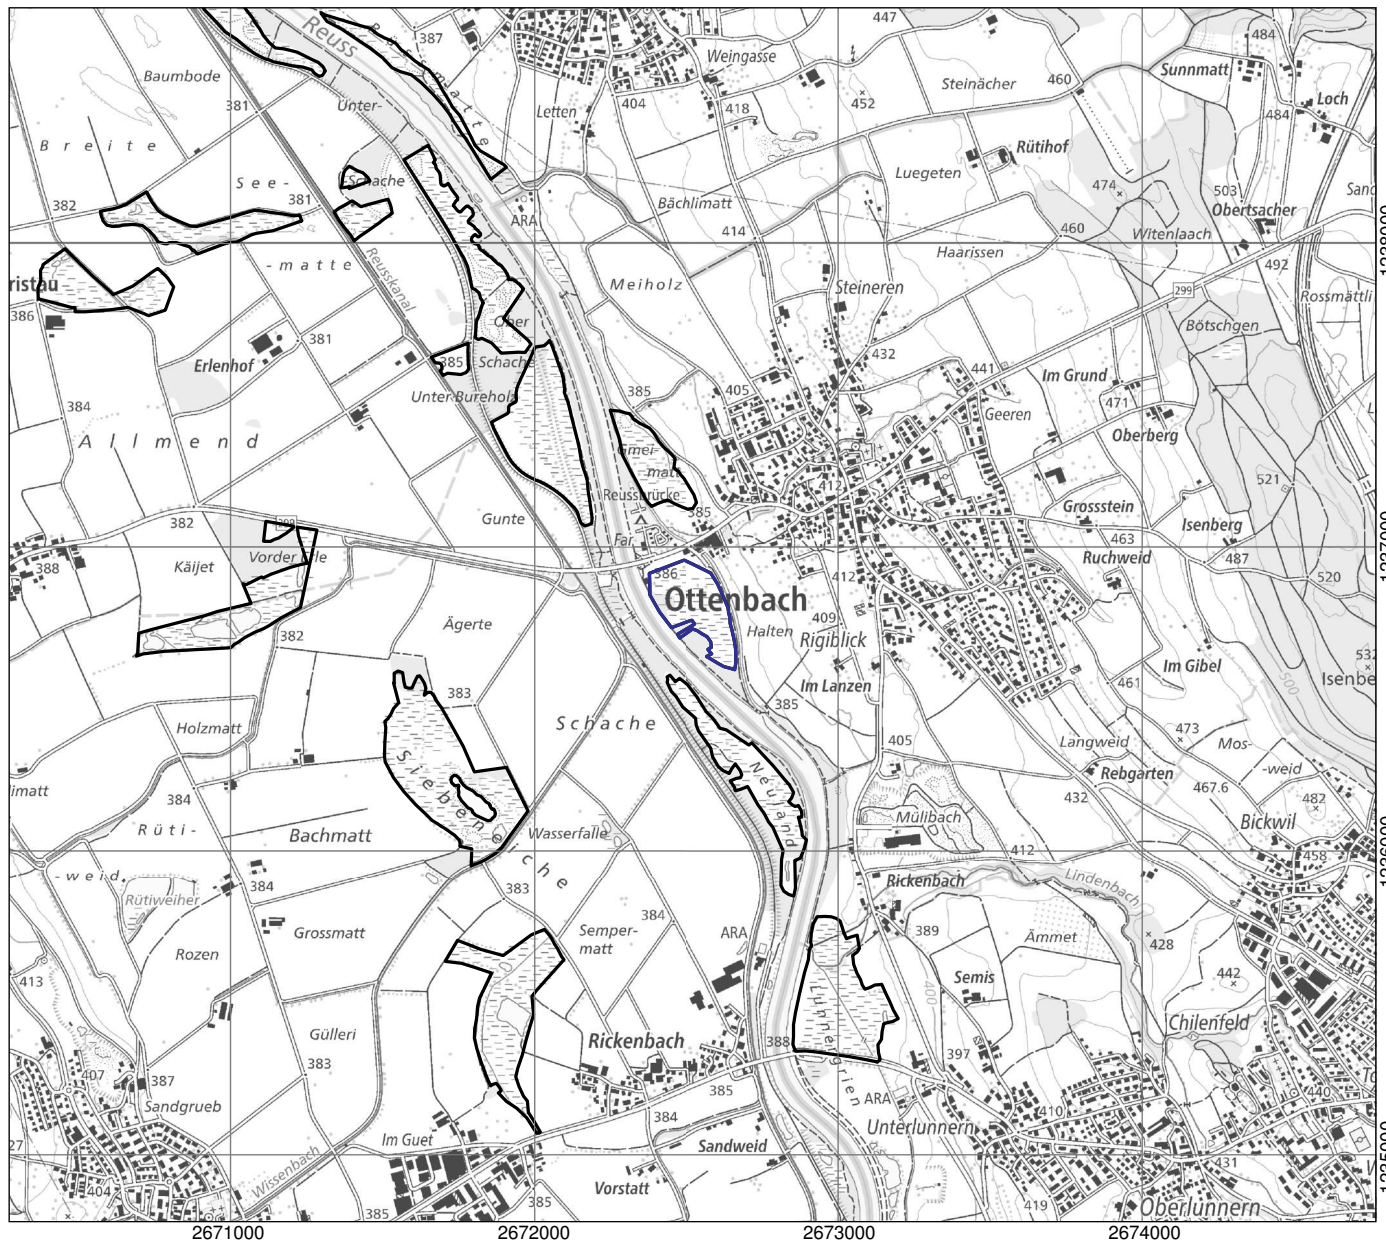

Bundesinventar der Flachmoore von nationaler Bedeutung
Inventaire fédéral des bas-marais d'importance nationale
Inventario federale delle paludi d'importanza nazionale
Inventari federal da las palids bassas d'impurtanza naziunala

Lokalität
Localité
Località
Localidad

Bibelaas

Objekt
Objet
Oggetto
Object

7

1:25'000

- Objekt / Objet / Oggetto / Object
- Weitere Objekte / Autres objets / Altri Oggetti / Auters objects

Ausschnitt aus der LK 1:25'000
Fragment de la CN 1:25'000
Frammento della CN 1:25'000
Part da la CTN 1:25'000

1110, 1111