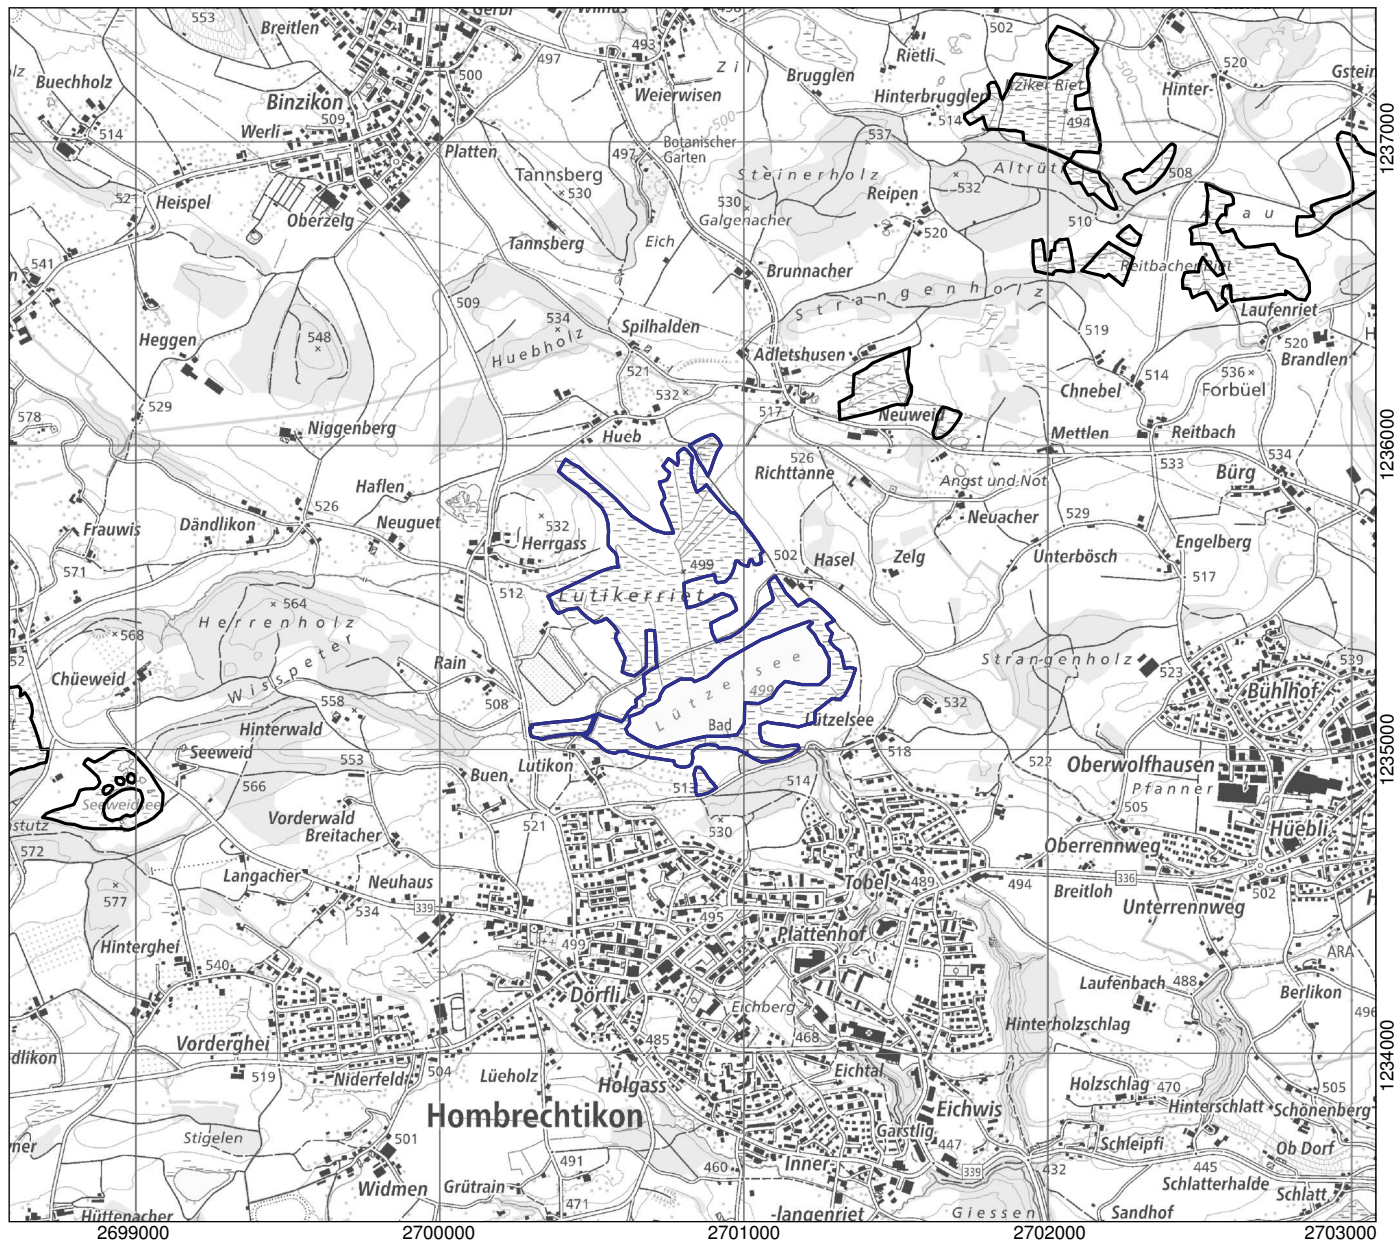

Bundesinventar der Flachmoore von nationaler Bedeutung
Inventaire fédéral des bas-marais d'importance nationale
Inventario federale delle paludi d'importanza nazionale
Inventari federal da las palids bassas d'impurtanza naziunala

Kanton(e) Canton(s) Cantone(i) Chantun(s)	ZH	Objekt Objet Oggetto Object	71
Gemeinde(n) Commune(s) Comune(i) Vischnanca(s)	Hombrechtikon		
Lokalität Localité Località Localidad	Lutiker Ried		
Koordinaten Coordonnées Coordinate Coordinatas	2'700'830 / 1'235'440		
Höhe ü. M. Altitude Altitudine Autezza sur mar	500 m		
Fläche Surface Superficie Surfatscha	39.53 ha		
Vegetation Végétation Vegetazione Vegetaziun	Grosseggenried Kalk-Kleinseggenried Saures Kleinseggenried Pfeifengraswiese	Hochstaudenried, Nasswiese Übergangsmoor	
Übriges Divers Altro Divers	Extensivkulturland Hecken, Gehölze Gewässer, Quellfluren Anlagen, Verkehrswege		
Umgebung Environs Dintorni Conturns	Intensivkulturland Gehölze, Wald Gewässer, Quellfluren		

Lokalität
 Localité
 Località
 Localidad

Lutiker Ried

Objekt
 Objet
 Oggetto
 Object

71

1:25'000

- Objekt / Objet / Oggetto / Object
- Weitere Objekte / Autres objets / Altri Oggetti / Auters objects

Ausschnitt aus der LK 1:25'000
 Fragment de la CN 1:25'000
 Frammento della CN 1:25'000
 Part da la CTN 1:25'000