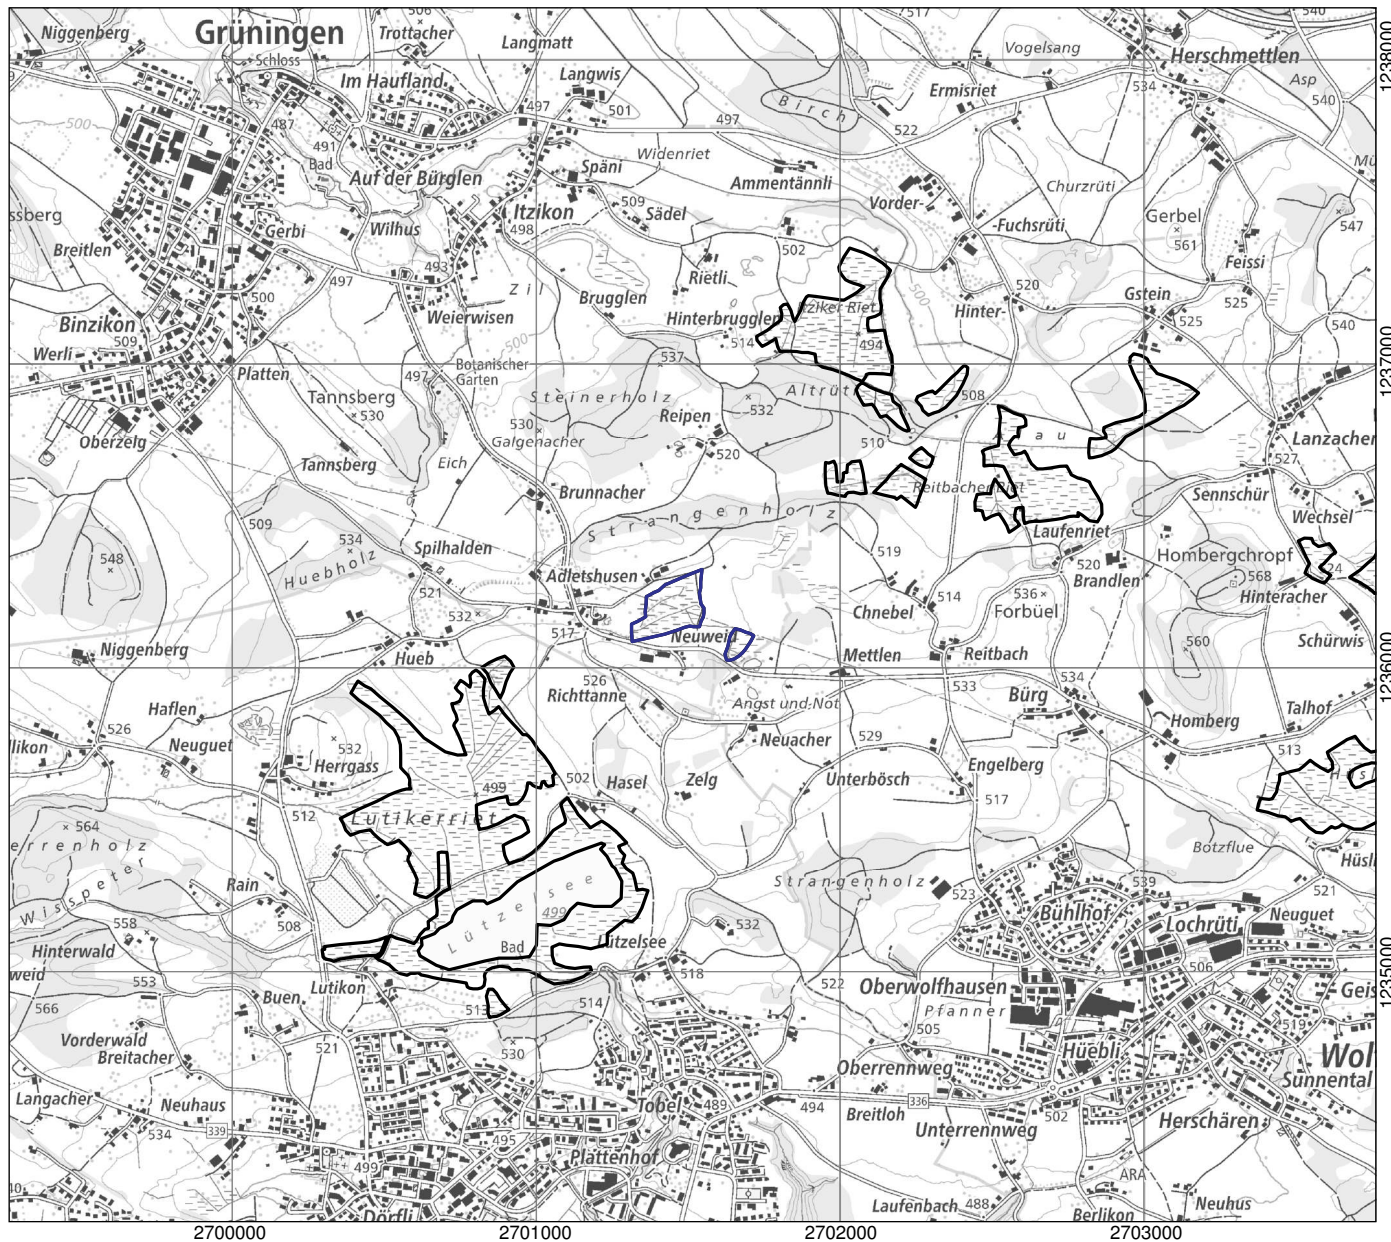

Kanton(e) Canton(s) Cantone(i) Chantun(s)	<b>ZH</b>	Objekt Objet Oggetto Object	<b>73</b>
Gemeinde(n) Commune(s) Comune(i) Vischnanca(s)	Grünigen		
Lokalität Localité Località Localidad	<b>Adletshuser Riet</b>		
Koordinaten Coordonnées Coordinate Coordinatas	2'701'520 / 1'236'170		
Höhe ü. M. Altitude Altitudine Autezza sur mar	515 m		
Fläche Surface Superficie Surfatscha	3.85 ha		
Vegetation Végétation Vegetazione Vegetaziun	(Schilf-)röhricht Grosseggenried Kalk-Kleinseggenried Pfeifengraswiese	Hochstaudenried, Nasswiese Übergangsmoor	
Übriges Divers Altro Divers	Extensivkulturland Hecken, Gehölze Gewässer, Quellfluren		
Umgebung Environs Dintorni Conturns	Extensivkulturland, Heide Intensivkulturland Gehölze, Wald Gewässer, Quellfluren	Anlagen, Verkehrswege	

Lokalität  
 Localité  
 Località  
 Localidad

**Adletshuser Riet**

Objekt  
 Objet  
 Oggetto  
 Object

**73**

1:25'000

- Objekt / Objet / Oggetto / Object
- Weitere Objekte / Autres objets / Altri Oggetti / Auters objects