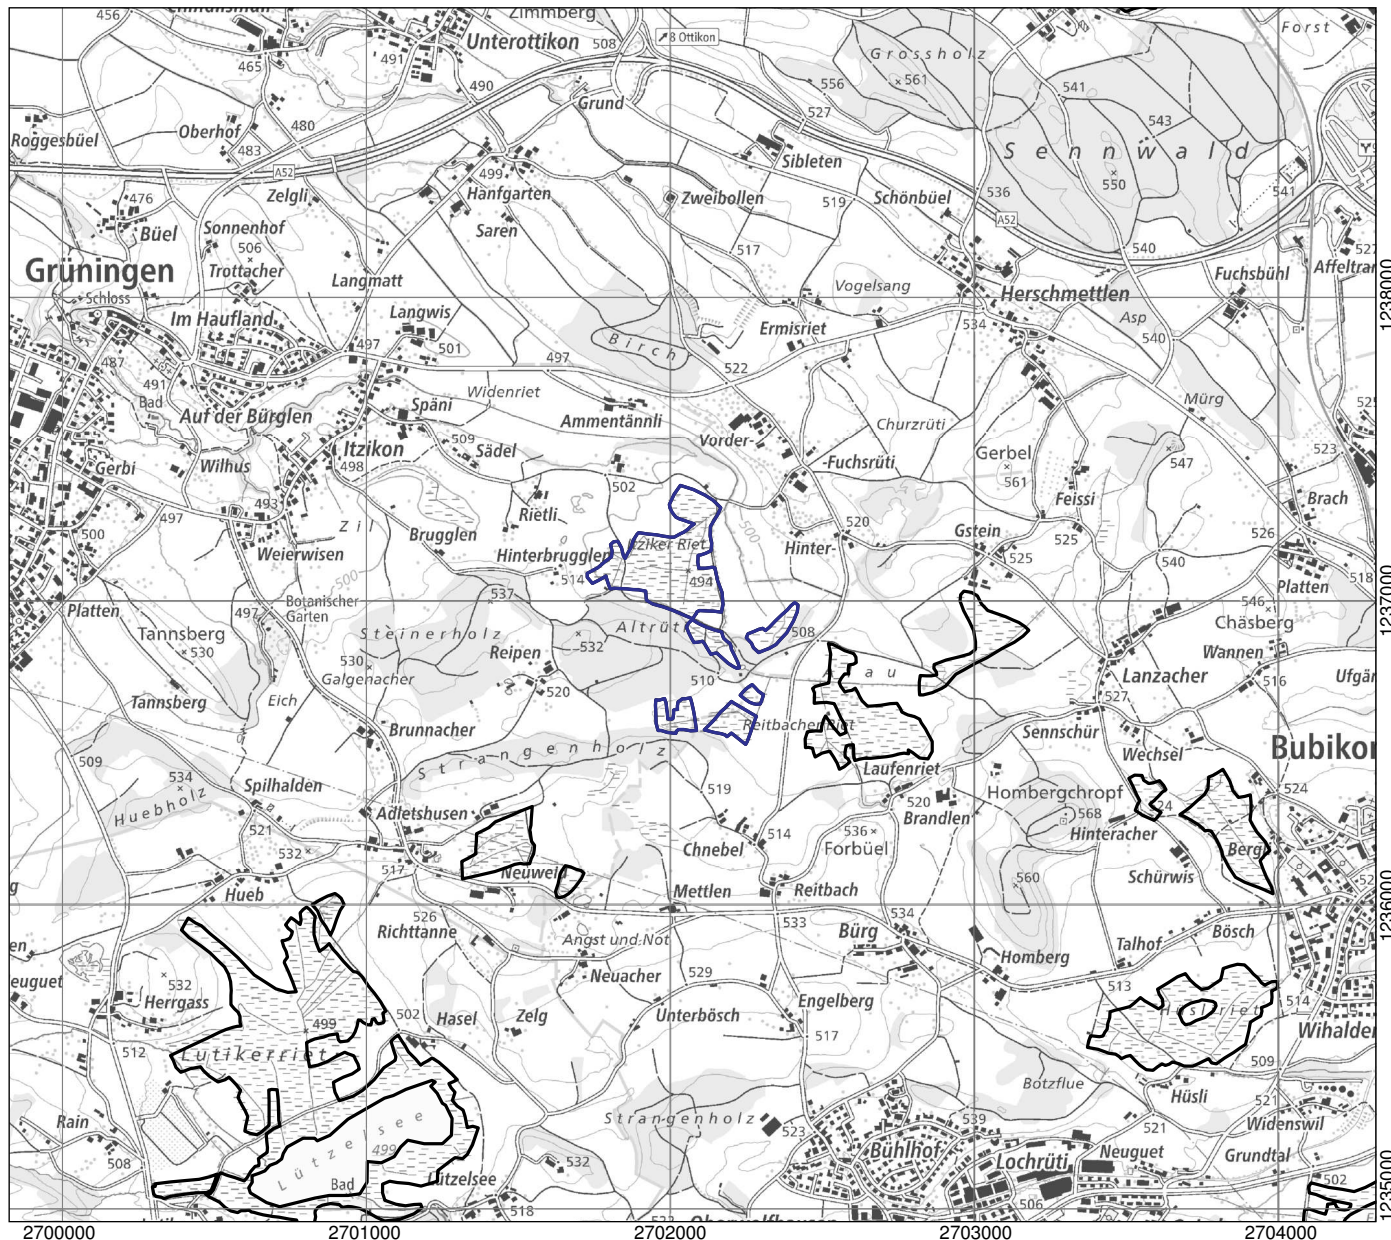

Kanton(e) Canton(s) Cantone(i) Chantun(s)	ZH	Objekt Objet Oggetto Object	75
Gemeinde(n) Commune(s) Comune(i) Vischnanca(s)	Bubikon, Grüningen		
Lokalität Localité Località Localidad	Itziker Riet/Reitbacher Riet		
Koordinaten Coordonnées Coordinate Coordinatas	2'702'070 / 1'236'950		
Höhe ü. M. Altitude Altitudine Autezza sur mar	500 m		
Fläche Surface Superficie Surfatscha	14.12 ha		
Vegetation Végétation Vegetazione Vegetaziun	Grosseggenried Kalk-Kleinseggenried Pfeifengraswiese Hochstaudenried, Nasswiese	Übergangsmoor	
Übriges Divers Altro Divers	Extensivkulturland Hecken, Gehölze Gewässer, Quellfluren Intensivkulturland		
Umgebung Environs Dintorni Conturns	Intensivkulturland Gehölze, Wald Gewässer, Quellfluren		

Lokalität
 Localité
 Località
 Localidad

Itziker Riet/Reitbacher Riet

Objekt
 Objet
 Oggetto
 Object

75

1:25'000

- Objekt / Objet / Oggetto / Object
- Weitere Objekte / Autres objets / Altri Oggetti / Auters objects

Ausschnitt aus der LK 1:25'000
 Fragment de la CN 1:25'000
 Frammento della CN 1:25'000
 Part da la CTN 1:25'000

1112