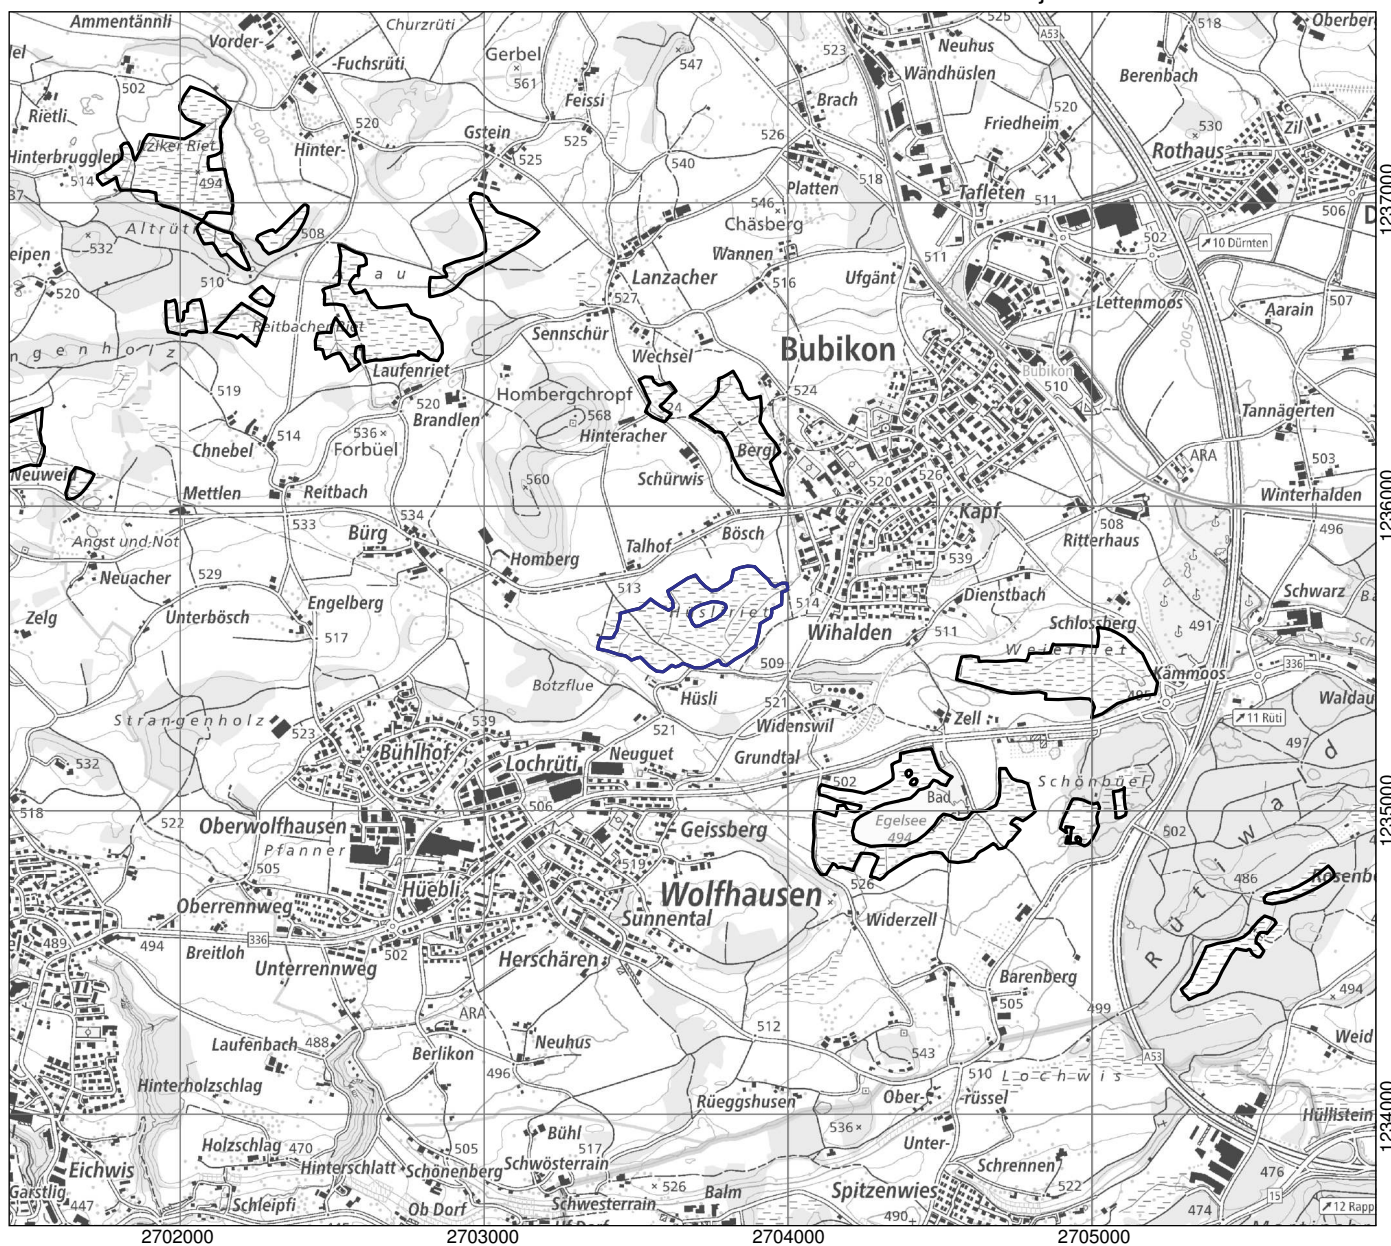

Kanton(e) Canton(s) Cantone(i) Chantun(s)	<b>ZH</b>	Objekt Objet Oggetto Object	<b>78</b>
Gemeinde(n) Commune(s) Comune(i) Vischnanca(s)	Bubikon		
Lokalität Localité Località Localidad	<b>Hüsliriet</b>		
Koordinaten Coordonnées Coordinate Coordinatas	2'703'690 / 1'235'630		
Höhe ü. M. Altitude Altitudine Autezza sur mar	505 m		
Fläche Surface Superficie Surfatscha	11.58 ha		
Vegetation Végétation Vegetazione Vegetaziun	Grosseggenried Kalk-Kleinseggenried Pfeifengraswiese Hochstaudenried, Nasswiese	Übergangsmoor	
Übriges Divers Altro Divers	Extensivkulturland Hecken, Gehölze Anlagen, Verkehrswege		
Umgebung Environs Dintorni Conturns	Intensivkulturland Gehölze, Wald Anlagen, Verkehrswege		

Lokalität  
 Localité  
 Località  
 Localidad

**Hüsliriet**

Objekt  
 Objet  
 Oggetto  
 Object

**78**

1:25'000

- Objekt / Objet / Oggetto / Object
- Weitere Objekte / Autres objets / Altri Oggetti / Auters objects