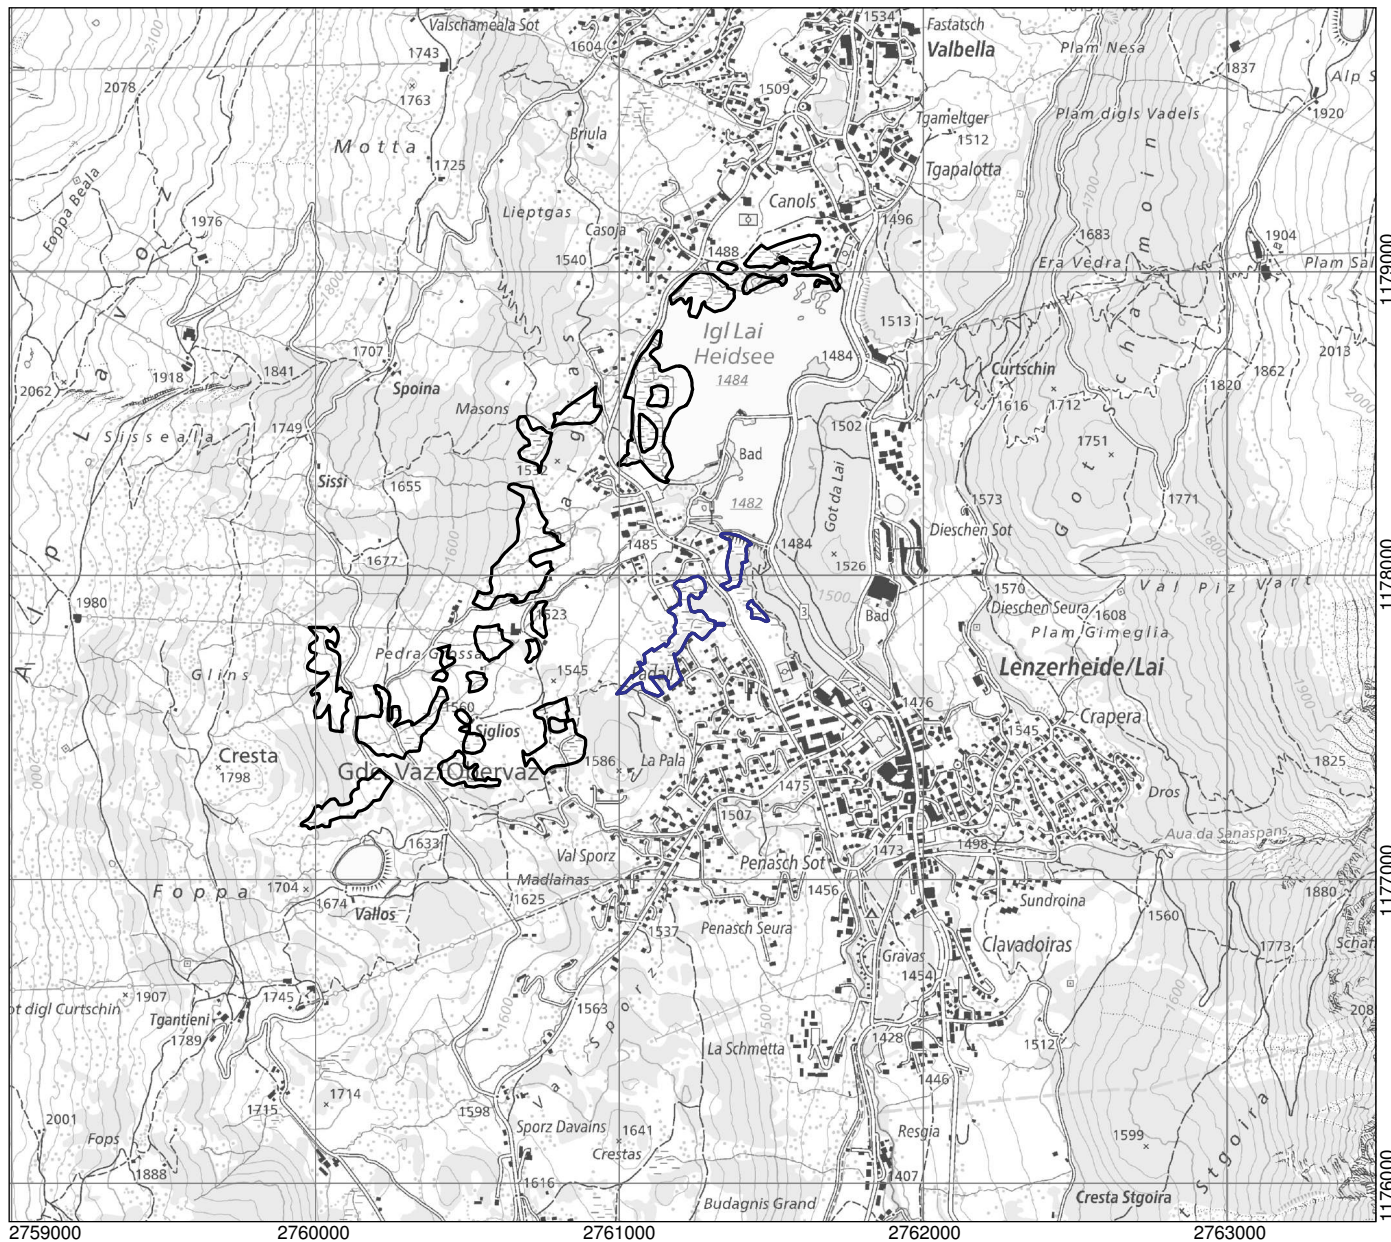

Bundesinventar der Flachmoore von nationaler Bedeutung
Inventaire fédéral des bas-marais d'importance nationale
Inventario federale delle paludi d'importanza nazionale
Inventari federal da las palids bassas d'impurtanza naziunala

Kanton(e) Canton(s) Cantone(i) Chantun(s)	GR	Objekt Objet Oggetto Object	789
Gemeinde(n) Commune(s) Comune(i) Vischnanca(s)	Vaz/Obervaz		
Lokalität Localité Località Localidad	Lenzerheide		
Koordinaten Coordonnées Coordinate Coordinatas	2'761'240 / 1'177'870		
Höhe ü. M. Altitude Altitudine Autezza sur mar	1495 m		
Fläche Surface Superficie Surfatscha	4.72 ha		
Vegetation Végétation Vegetazione Vegetaziun	Kalk-Kleinseggenried Saures Kleinseggenried Hochstaudenried, Nasswiese Übergangsmoor		
Übriges Divers Altro Divers	Extensivkulturland Hecken, Gehölze		
Umgebung Environs Dintorni Conturns	Extensivkulturland, Heide Gehölze, Wald Gewässer, Quellfluren Anlagen, Verkehrswege		

Bundesinventar der Flachmoore von nationaler Bedeutung
Inventaire fédéral des bas-marais d'importance nationale
Inventario federale delle paludi d'importanza nazionale
Inventari federal da las palids bassas d'impurtanza nazionala

Lokalität
 Localité
 Località
 Localidad

Lenzerheide

Objekt
 Objet
 Oggetto
 Object

789

1:25'000

- Objekt / Objet / Oggetto / Object
- Weitere Objekte / Autres objets / Altri Oggetti / Auters objects

Ausschnitt aus der LK 1:25'000
 Fragment de la CN 1:25'000
 Frammento della CN 1:25'000
 Part da la CTN 1:25'000